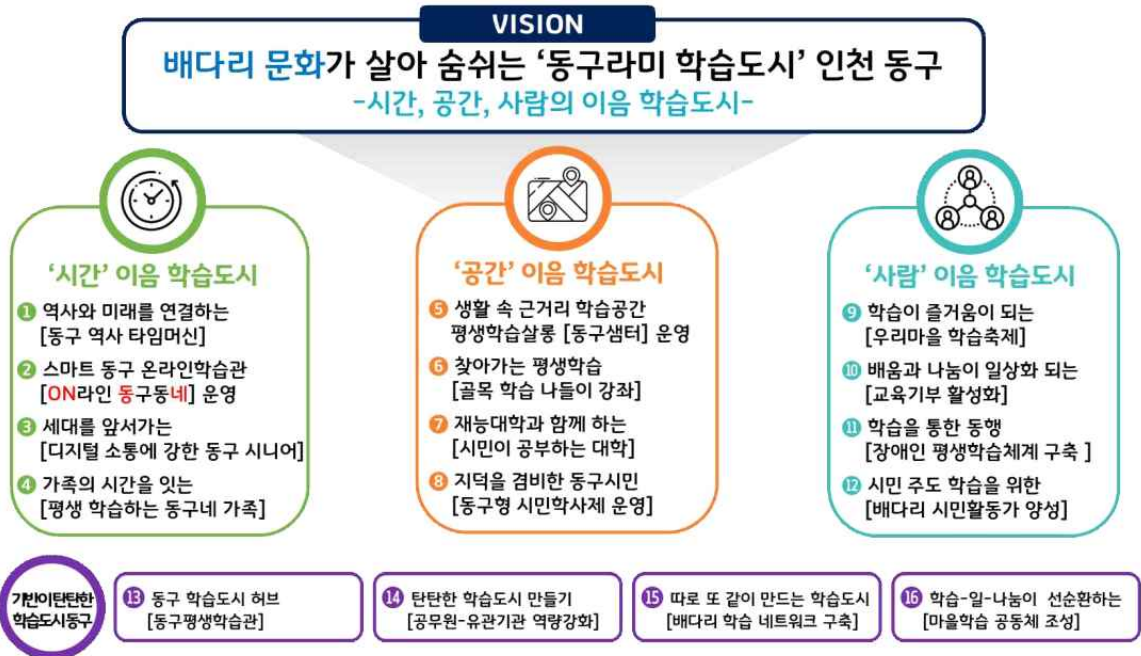

□ 서울 종로구

도시의 모든 자원과 역량이 새로운 교육자본이 되는
지속가능 교육도시, TEAM 종로

구분	핵심 키워드	전략 과제
T 변화 종로	Technology(기술)	포스트코로나 디지털 역량 및 시민성 향상
	Transformation(변화)	권역별 종로형 평생학습모델 발굴 및 컨설팅
E 확장 종로	Empowerment(역량강화)	거버넌스 강화를 위한 평생학습관계자 역량 증진
	Expansion(확장)	지속가능발전 촉진하는 교육을 통한 시민참여 확장
A 연결 종로	Association(자원연계)	지역 자원을 활용·연계한 종로 메이커 육성
	Advance(증진)	예술·문화 자원을 연계한 지역 큐레이팅 및 아카이브 제작
M 사람 종로	Manpower(인재)	평생교육 지원체계 구축을 위한 평생학습 매니저 양성 및 운영
	Motivation(동기부여)	다양한 취창업 교육을 통한 평생직업교육 시대 대비

□ 인천 동구