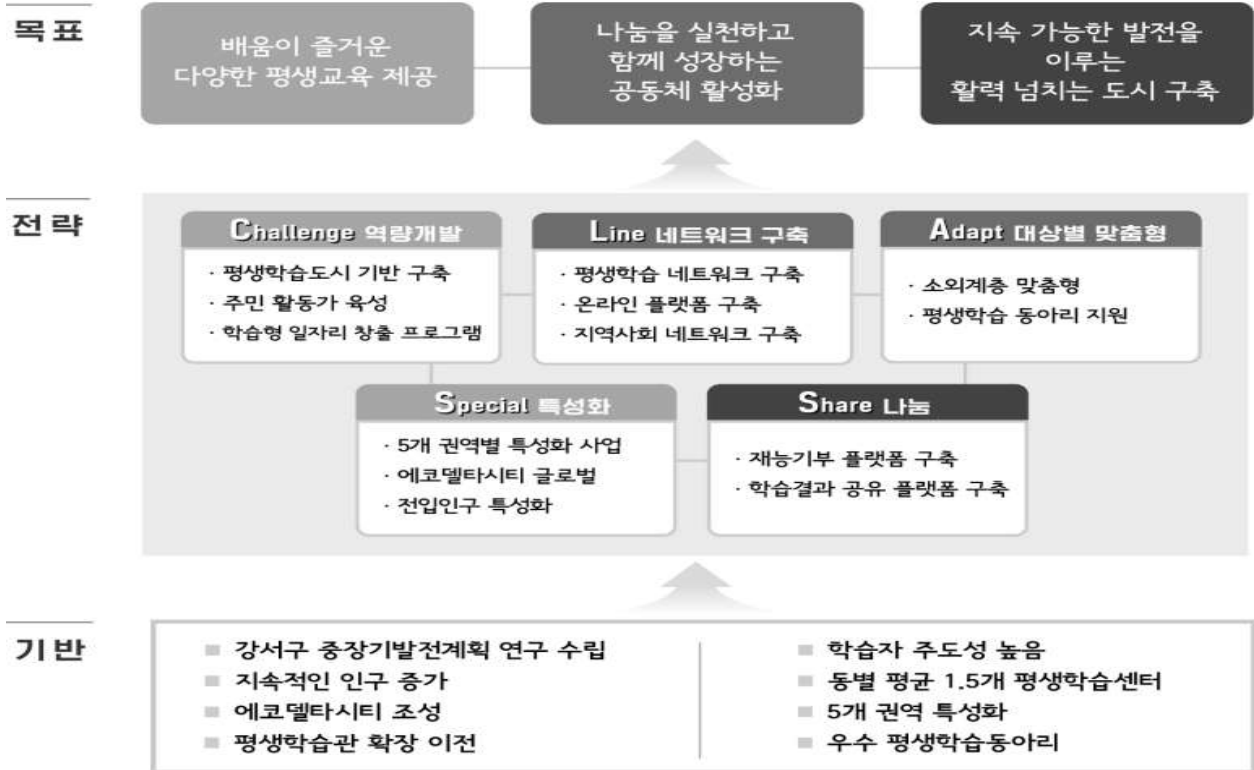

- 【붙임】 1. 2022년 신규 평생학습도시 주요 사업 내용
 2. 2022년 평생학습도시 특성화 사업 목록
 3. 평생학습도시 조성 현황

붙임 1

2022년 신규 평생학습도시 주요 사업 내용

□ 강원 태백시

□ 경북 문경시

□ 부산 강서구

배움의 품격!
명품 CLASS 평생학습도시 강서

□ 서울 광진구