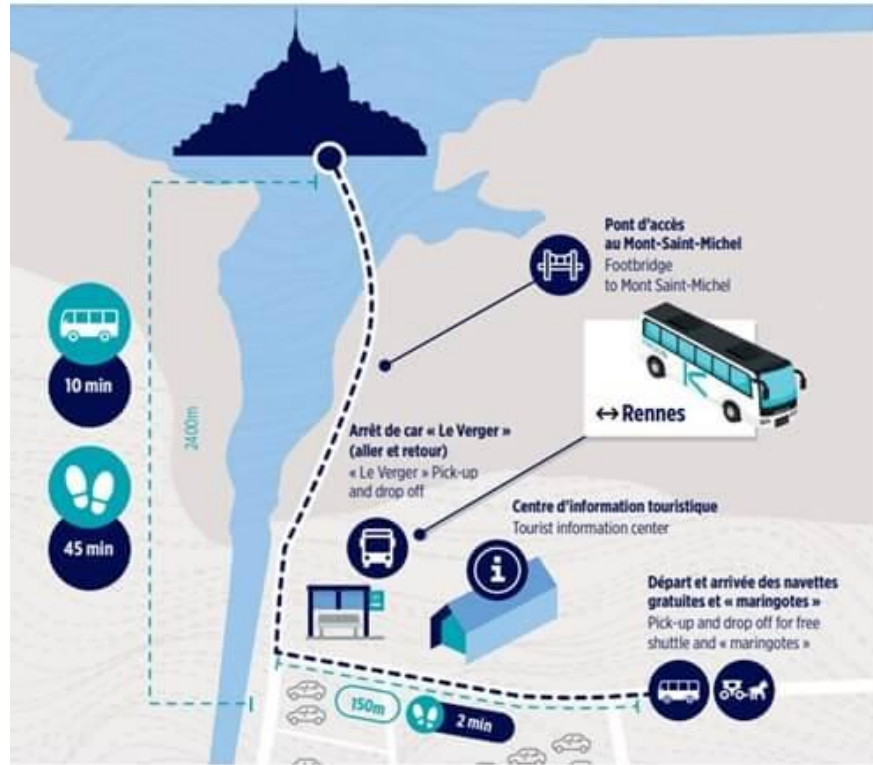

2022년 2~9월 렌역->몽생미셸 성 버스 시간표

TARIF / PRICE:

Pour acheter vos titres de transport / To buy your transport tickets :

- aux guichets de la gare routière de Rennes (Espace KorriGo) / ticket windows at Rennes bus station (KorriGo's office);
- à bord du car (règlement CB et espèces €) / on the coach (payment by credit card and cash in euros).

| | Aller Simple / One Way | Aller-Retour / Round Trip |
|--------------------------|------------------------|---------------------------|
| Plain Tarif / Full Price | 15€ | 25€ |
| -26 ans / Under 26 | 12€ | 20€ |
| -4 ans / Under 4 | Gratuit / Free | Gratuit / Free |

| Sens Mont Saint-Michel → Rennes | Lundi à Dimanche / Monday to Sunday | |
|---|-------------------------------------|-------|
| Départ du / Departure from Mont St-Michel | 11h20 | 18h00 |
| Arrêt / Bus stop Beauvoir** | 11h23 | 18h03 |
| Arrivée à / Arrival to Rennes | 12h30 | 19h10 |

KEOLIS
ARMOR

LIGNE RENNES – MONT SAINT-MICHEL

DU 11 AVRIL AU 30 SEPTEMBRE 2022

Lundi au dimanche et jours fériés / Monday to Sunday and bank holidays

| Sens Rennes → Mont Saint-Michel | | | |
|--|--------|--------|--------|
| Départ de Rennes Departure from Rennes | 9 :45 | 10 :45 | 12 :45 |
| Arrivée à l'arrêt Beauvoir* Bus stop Beauvoir* | 10 :52 | 11 :52 | 13 :52 |
| Arrivée au Mont Saint-Michel Arrival to Mont Saint-Michel | 10 :55 | 11 :55 | 13 :55 |