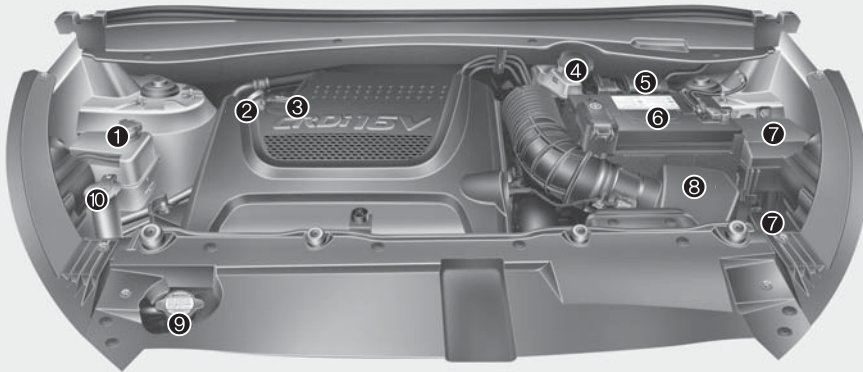

그림 목차(엔진룸)

■ 디젤 엔진기준

1. 냉각수 점검 7-24
2. 엔진 오일 점검 7-22
3. 엔진 오일 주입구 7-22
4. 브레이크 액 점검 7-26
5. 연료필터(디젤엔진) 7-30
6. 배터리 점검 7-36
7. 퓨즈의 교환 7-45
8. 에어클리너 점검 7-31
9. 라디에이터 캡 7-24
10. 와셔액 점검 7-28
- ※ 추천오일 및 용량 8-4
  (각종 오일류의 용량 및 추천사양)

OLM079002

※ 본 도안은 설명을 위한 샘플로, 엔진 또는 차량에 따라 위치 및 형상이 다를 수 있습니다.