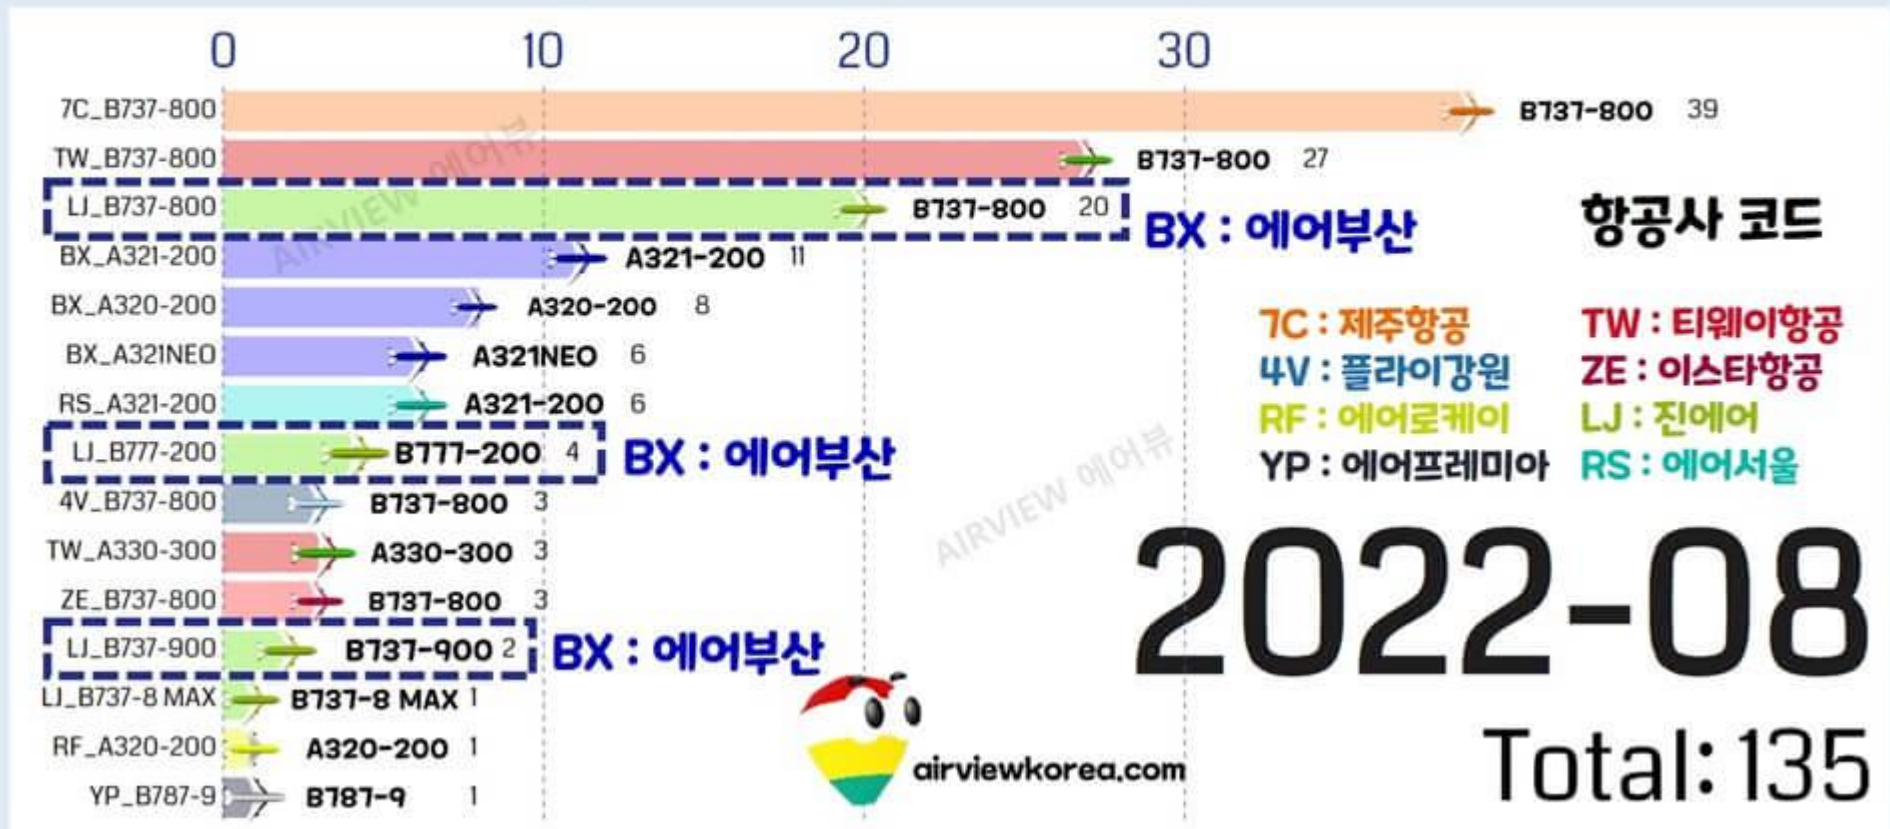

2022년 8월 13일, 국내 저가항공사(LCC) 비행기 보유 기종

[~2022년 8월] 최근 10년 에어부산 항공기 보유대수/기종 변화

통계자료 출처 : 국토교통부 / 표 제작 : airviewkorea.com, @background image : Wikimedia Commons 