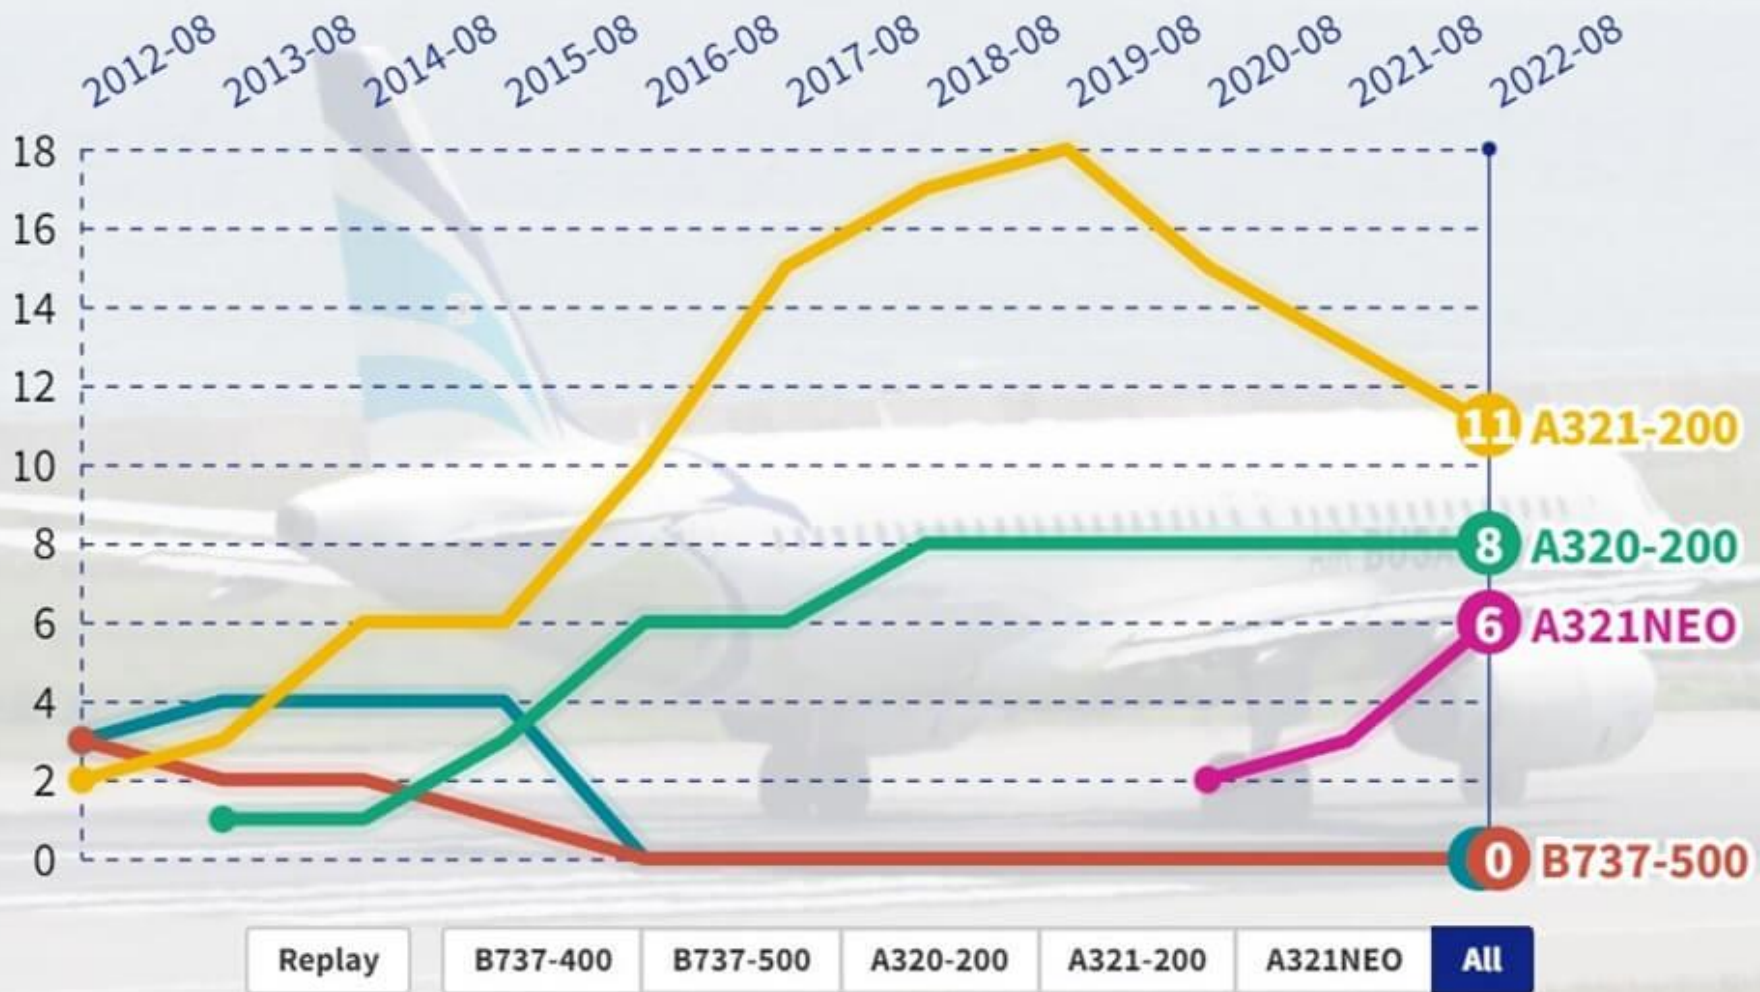

2022년 8월 13일, 국내 저가항공사(LCC) 비행기 보유 기종

[~2022년 8월] 최근 10년 에어부산 항공기 보유대수/기종 변화

통계자료 출처 : 국토교통부 / 표 제작 : airviewkorea.com, @background image : Wikimedia Commons 