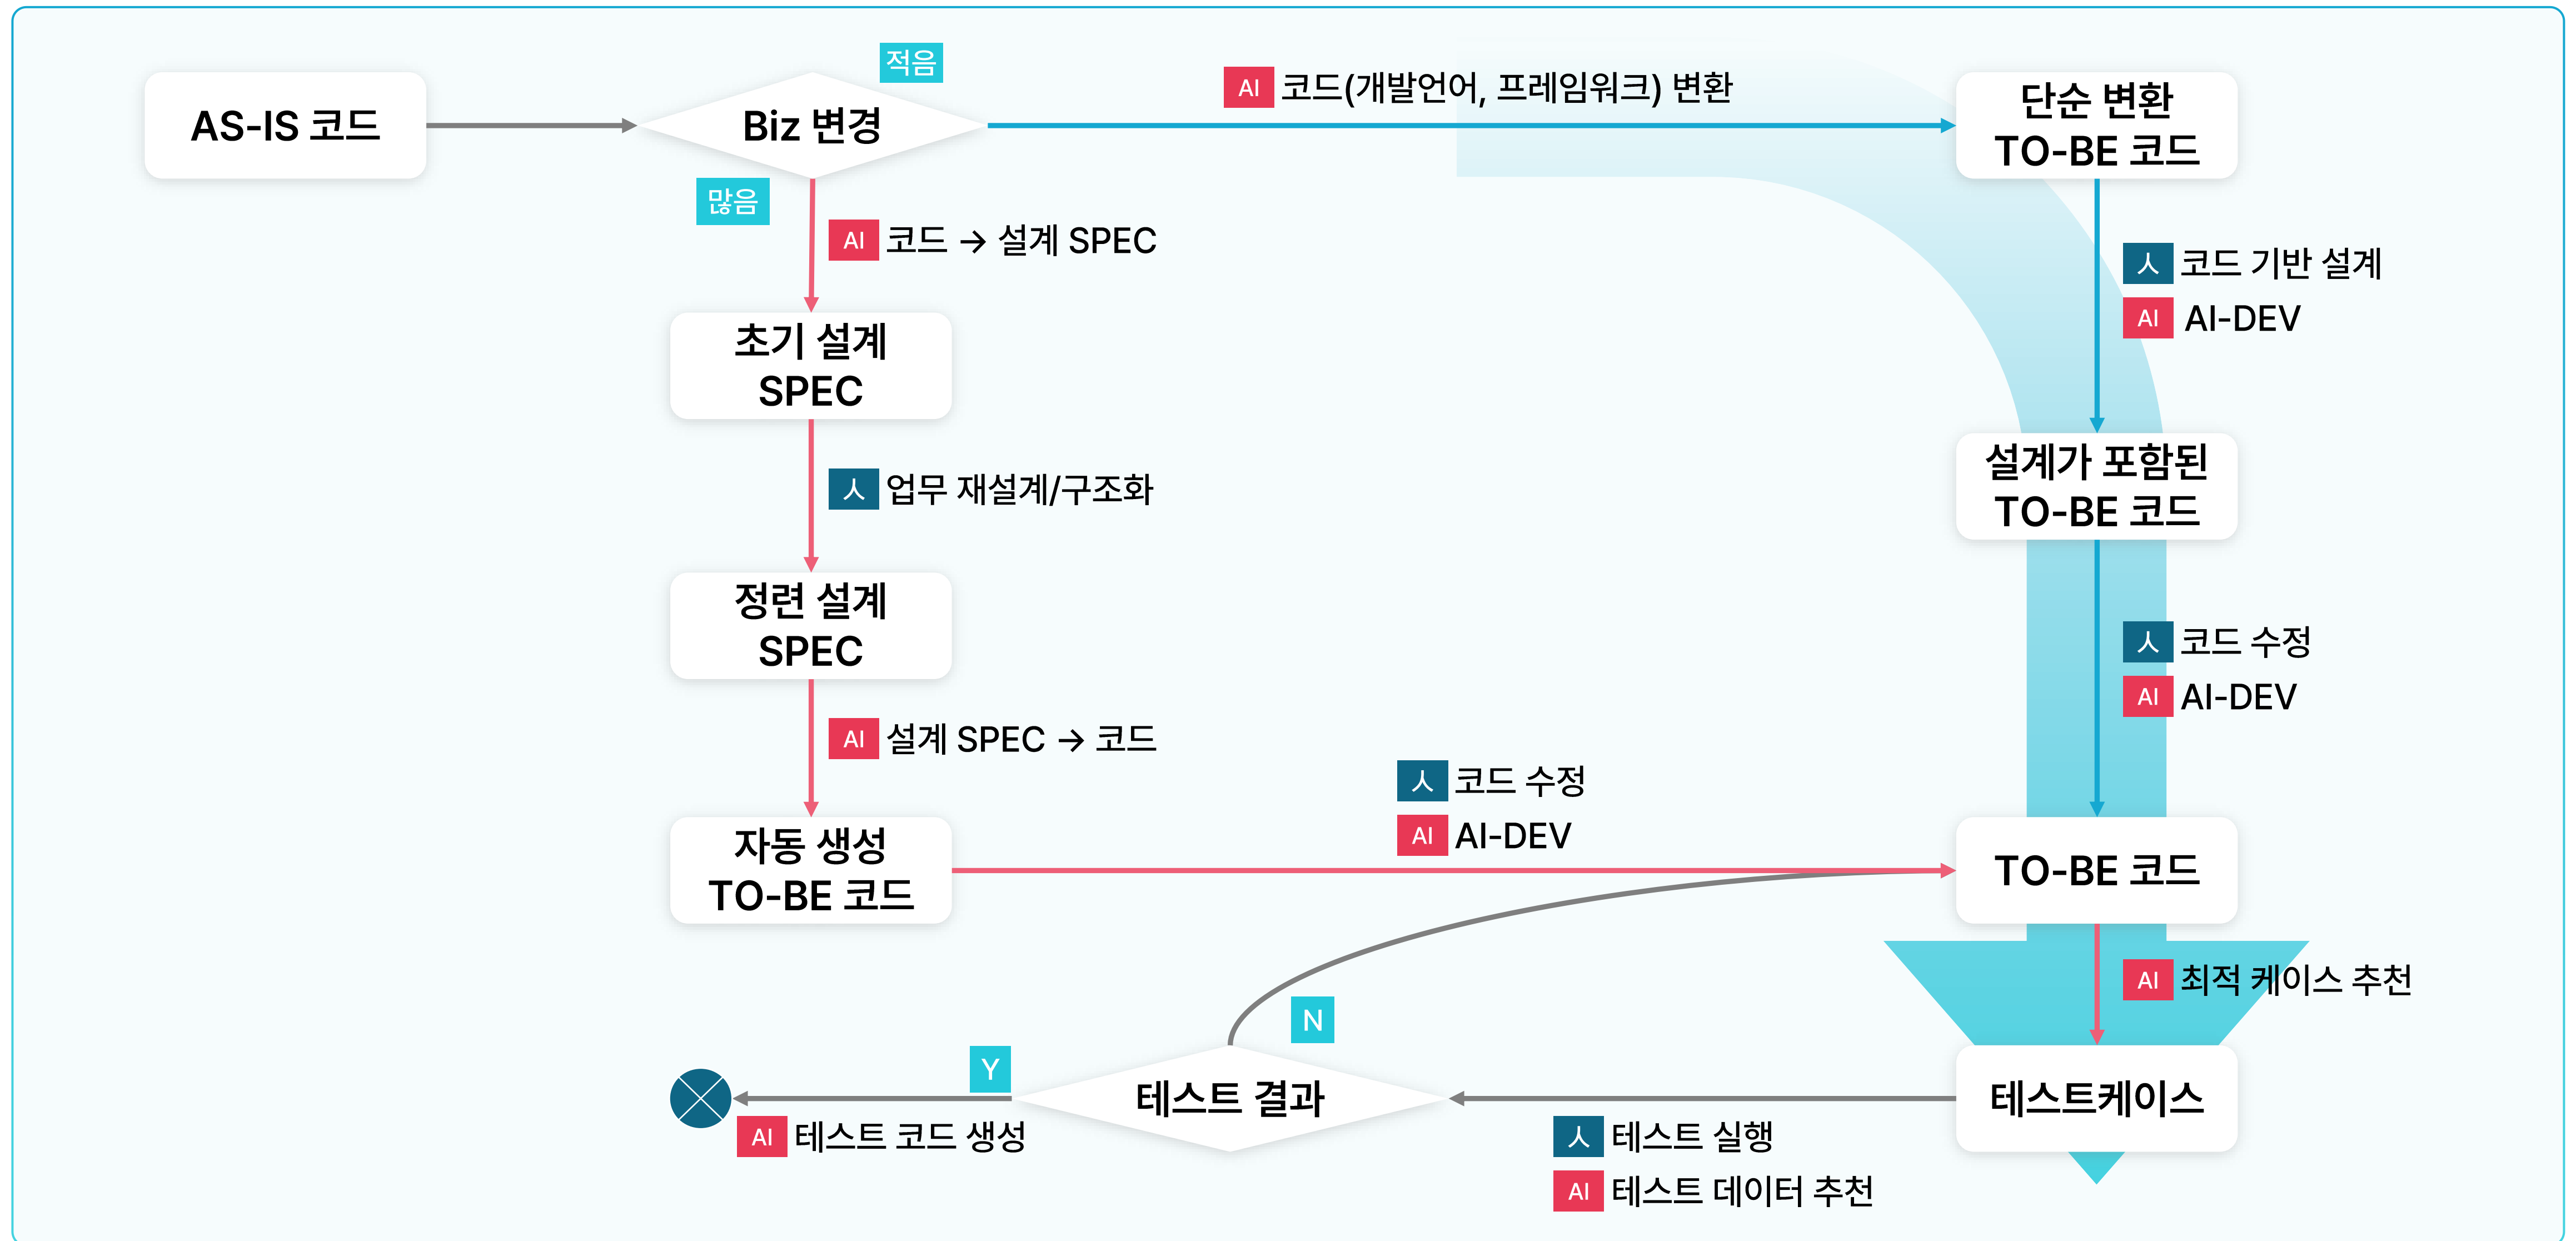

스마트한 업무

효율 중시

방향성 & 흐름

집중 & 위임

AI를 활용하는 여유로운 개발자의 모습!

똑계형 개발자의 개발 방법

똑게형 개발자의 개발 방법

코드 생성