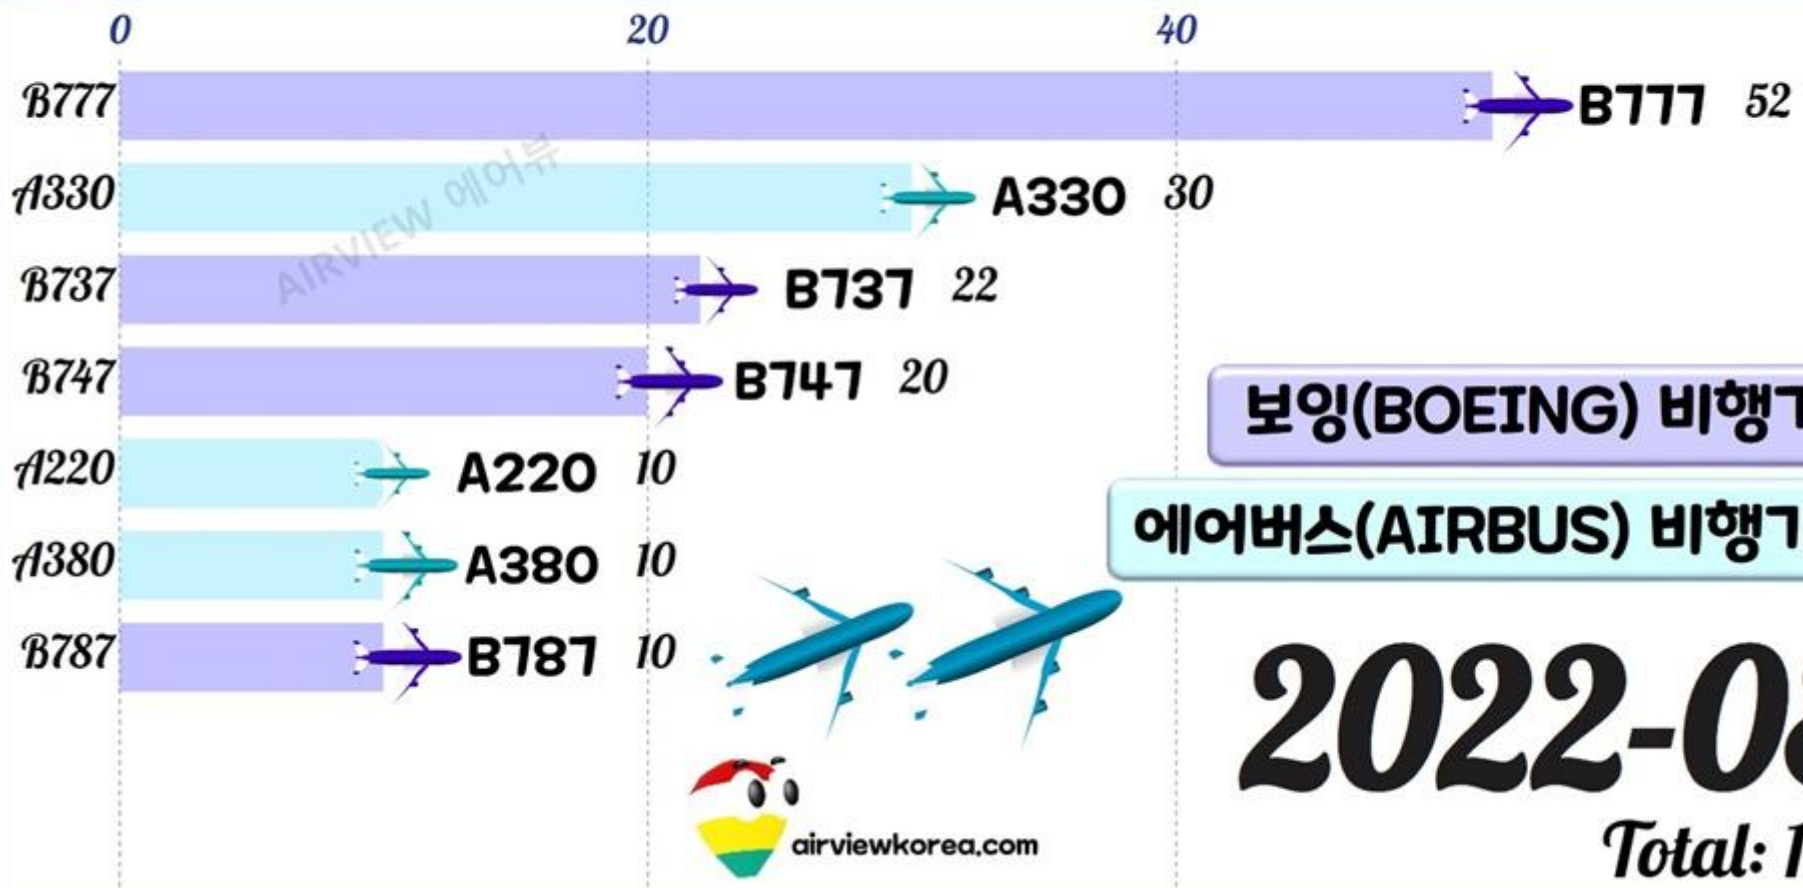

# 2022년 8월 6일, 대한항공 비행기 보유대수

# [2022년 8월 6일] 최근 10년 대한항공 비행기 보유대수

단위 : 대

통계자료 출처 : 국토교통부 / 표 제작 : [airviewkorea.com](http://airviewkorea.com), @ background image : Wikimedia Commons