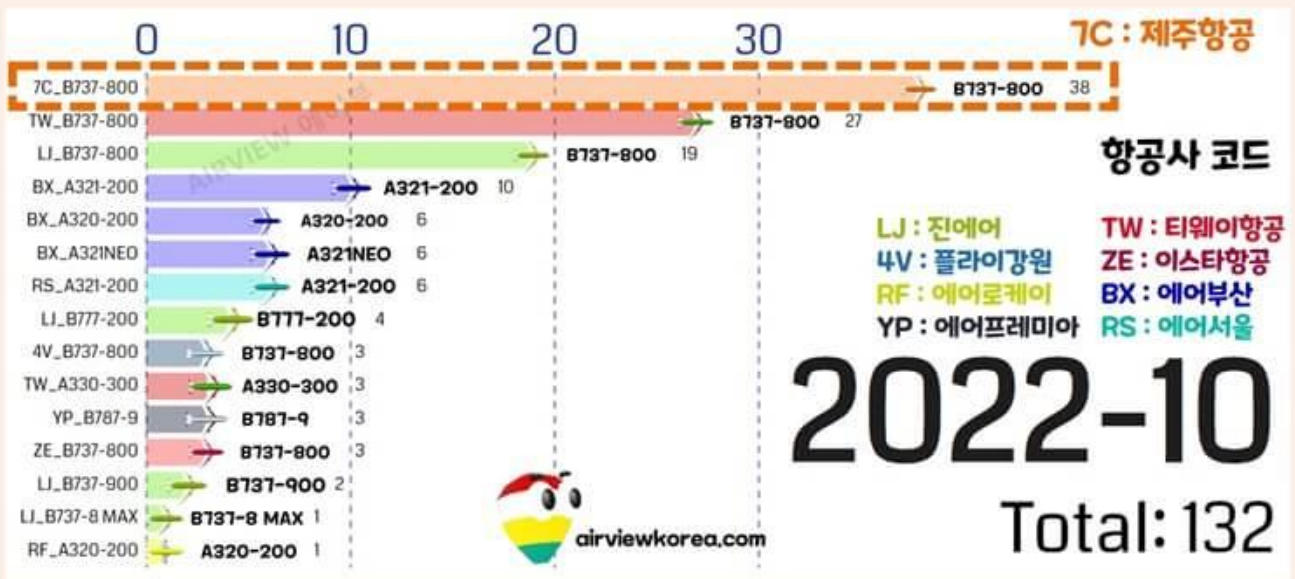

airviewkorea.com **JEJUair**

제주항공 좌석 추천!

구역별 날개부 자리는?

2022년 10월 19일, 국내 저가항공사(LCC) 비행기 보유 기종