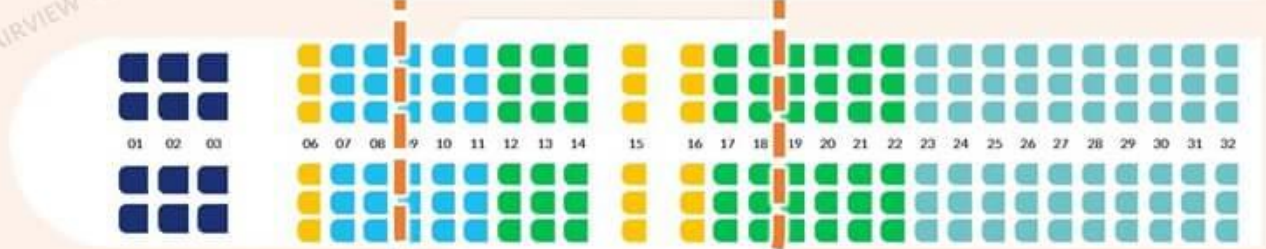

## 구역별 날개부 자리는?

# JEJUair 제주항공 B737-800 좌석 추천

B737-800 (189석)

■ 앞/비상구 좌석 
 ■ 세미 프론트 구역 
 ■ 일반석 A구역 
 ■ 일반석 B구역 
 ■ 일반석 C구역

B737-800 (174석)

■ 비즈니스 라이트 
 ■ 앞/비상구 좌석 
 ■ 일반석 A구역 
 ■ 일반석 B구역 
 ■ 일반석 C구역

**앞쪽 구역 창가뷰 (1~9열)**

airviewkorea.com

# JEJUair 제주항공 B737-800 좌석 추천

B737-800 (189석)

■ 앞/비상구 좌석 
 ■ 세미 프론트 구역 
 ■ 일반석 A구역 
 ■ 일반석 B구역 
 ■ 일반석 C구역

B737-800 (174석)

■ 비즈니스 라이트 
 ■ 앞/비상구 좌석 
 ■ 일반석 A구역 
 ■ 일반석 B구역 
 ■ 일반석 C구역

**중간 구역 날개뷰 (10~18열)**

# JEJUair 제주항공 B737-800 좌석 추천