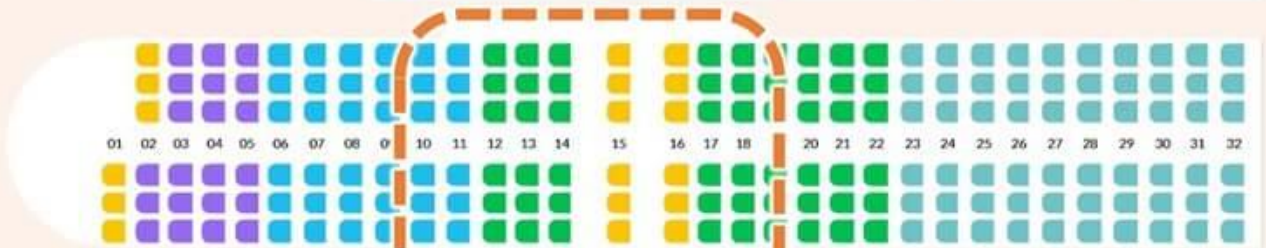

## 구역별 날개부 자리는?

# JEJUair 제주항공 B737-800 좌석 추천

B737-800 (189석)

■ 앞/비상구 좌석 
 ■ 세미 프론트 구역 
 ■ 일반석 A구역 
 ■ 일반석 B구역 
 ■ 일반석 C구역

B737-800 (174석)

■ 비즈니스 라이트 
 ■ 앞/비상구 좌석 
 ■ 일반석 A구역 
 ■ 일반석 B구역 
 ■ 일반석 C구역

**앞쪽 구역 창가뷰 (1~9열)**

airviewkorea.com

# JEJUair 제주항공 B737-800 좌석 추천

B737-800 (189석)

■ 앞/비상구 좌석 
 ■ 세미 프론트 구역 
 ■ 일반석 A구역 
 ■ 일반석 B구역 
 ■ 일반석 C구역

B737-800 (174석)

■ 비즈니스 라이트 
 ■ 앞/비상구 좌석 
 ■ 일반석 A구역 
 ■ 일반석 B구역 
 ■ 일반석 C구역

**중간 구역 날개뷰 (10~18열)**