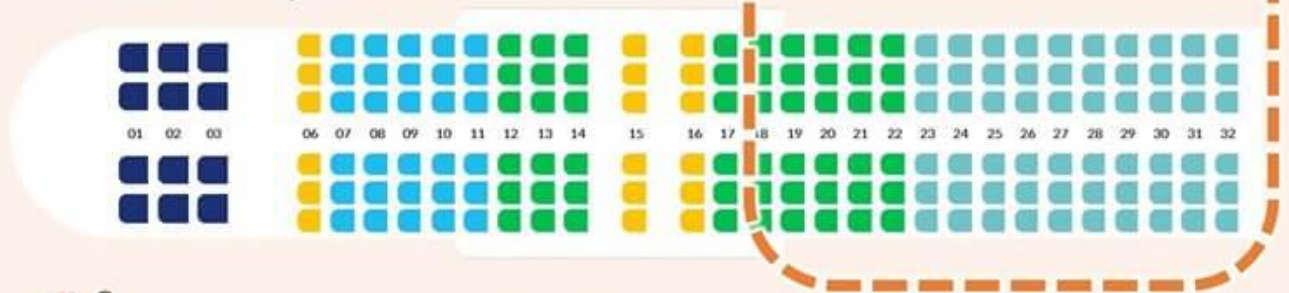

B737-800 (174석)

■ 비즈니스 라이트
■ 앞/비상구 좌석
■ 일반석 A구역
■ 일반석 B구역
■ 일반석 C구역