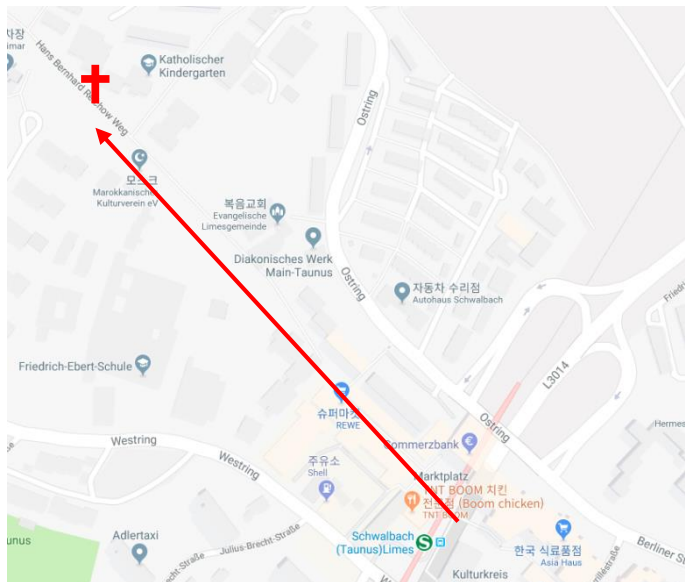

| 교회 주소 / 연락처 |

Badenerstr. 21, 65824 Schwalbach am Taunus

Frankfurt Hbf 에서 S3 을 타고 Schwalbach(Taunus)Limes
에서 하차, 상가쪽으로 10분거리

프랑크푸르트 은혜한인교회

Frankfurt Grace Korean Church

변화를 꿈꾸는 교회 - 로마서 12:2

| 교회를 섬기는 분들 |