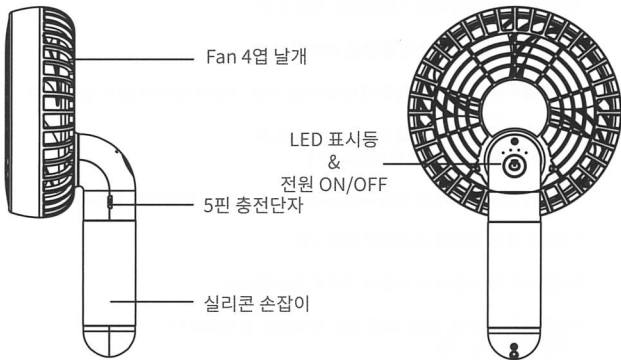

FOR
LG

MINI FAN

휴대용 USB멀티 핸디 선풍기

LCB-EET01

사용설명서 | USER MANUAL

제품 명칭

제품 특징

180도 회전이 가능한 손잡이

180도 폴딩설계로
탁상용으로 다양한
각도조절 가능

사용방법

- 1.제품 충전 후 뒷면에 전원 스위치를 약3초간 누르시면 LED가 파란색으로 점등 되면서 1단 풍속이 작동됩니다.
- 2.버튼 한번 누르시면 2단 풍속이 작동됩니다.
- 3.버튼을 한번 더 누르시면 3단 풍속이 작동됩니다.
- 4.전원 스위치를 약 3초간 누르시면 작동을 멈춥니다.

제품 충전 방법

- 5핀 케이블을 측면 충전단자에 연결하면 LED 충전 표시등이 점멸 하면서 충전이 시작됩니다.
- 충전이 완료되면 모든 LED 충전표시등이 점등 됩니다.

제품 정보

상품명 :휴대용 선풍기

모델명 :LCB-EET01

크기 :120X70X199.5mm

무게 :184g

색상 :핑크,블루,화이트

소비전력 :3W

정격입력 :5V / 1A~2A