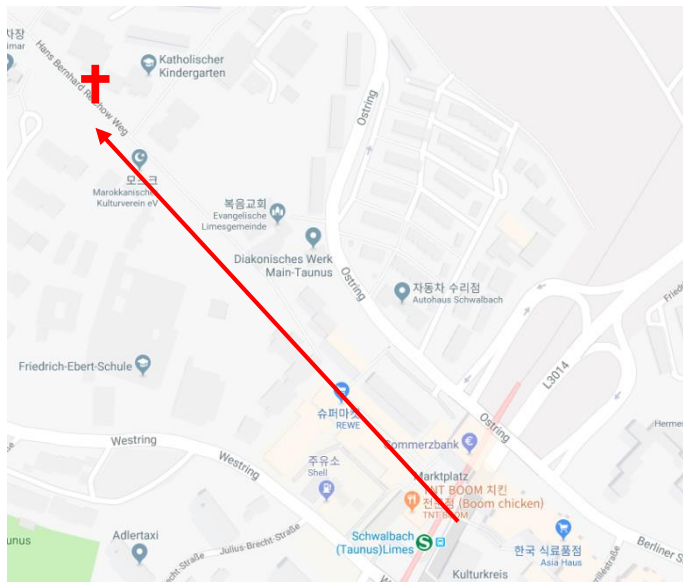

| 교회 주소 / 연락처 |

Badenerstr. 21, 65824 Schwalbach am Taunus

Frankfurt Hbf 에서 S3 을 타고 Schwalbach(Taunus)Limes
에서 하차, 상가쪽으로 10분거리

| 교회를 섬기는 분들 |

담임목사 : 문 성 은
시무장로 : 강 요 셉
은퇴장로 : 송 민 호, 안 동 수
명예장로 : 최 병 호
간 사 : 타냐 마켄센
지 휘 자 : 정 미 향 / 반 주 자 : 최 예 은