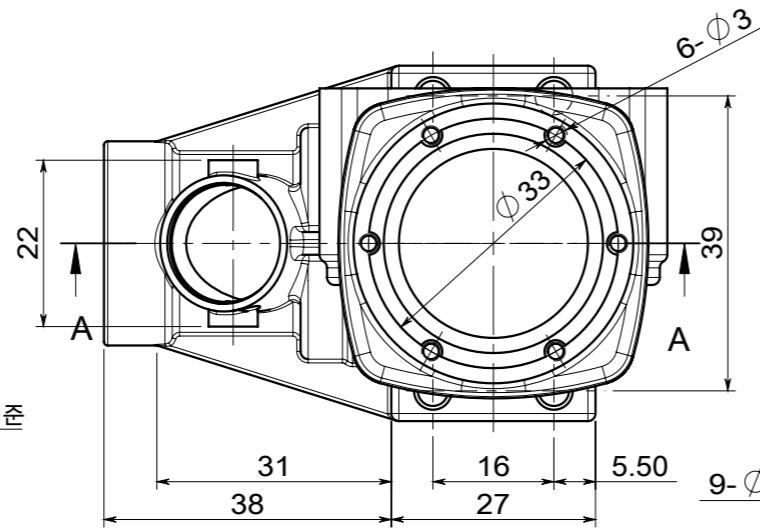

1 크랭크 케이스

주서 :
1. 지시없는 모따기 R0.2, R0.3, R0.5, R1 모따기 C0.2, C0.5

1 크랭크 케이스					1	
품번	품명				수량	비고
척도	제도자	설계자	검도자	승인자	관리번호	
1:1					작업명	RC 엔진 - 모델링 & 도면
일자					부품명	엔진 부품 상세도면
	서관덕의 시간이 머문 작은공간 [http://esajin.kr seogd73@nate.com]				도번	A3