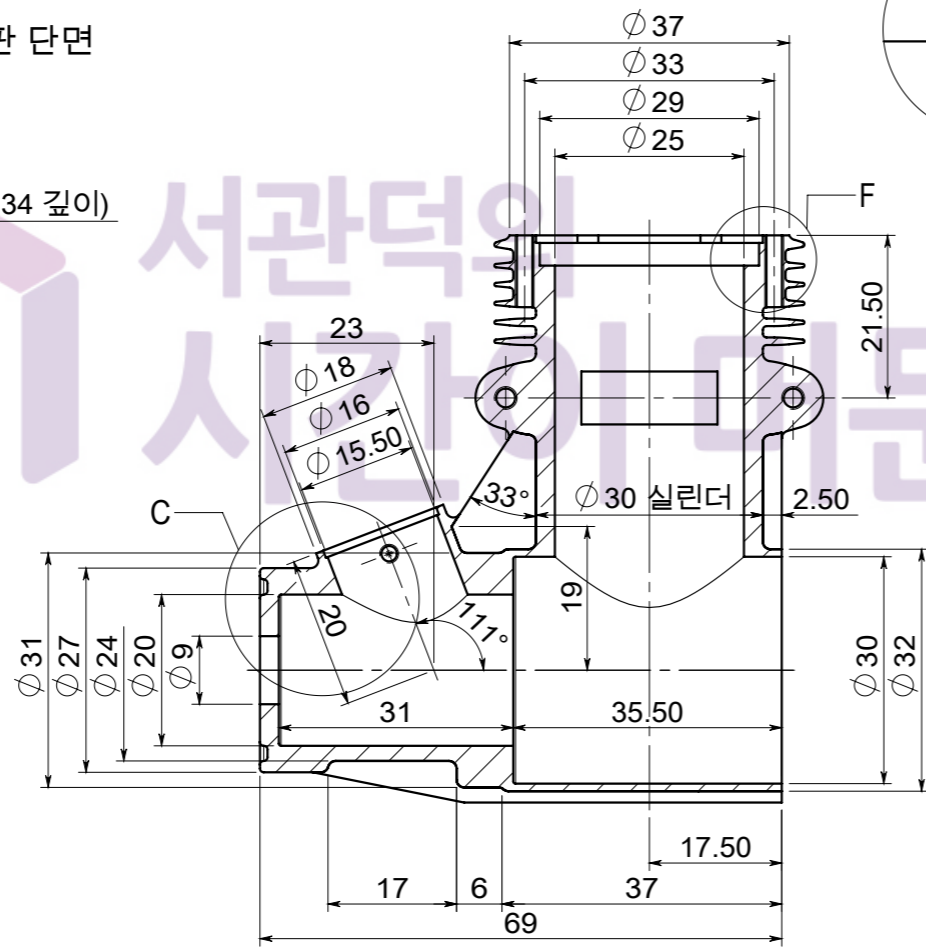

1 크랭크 케이스

주서 :
1. 지시없는 모따기 R0.2, R0.3, R0.5, R1 모따기 C0.2, C0.5

1 크랭크 케이스					1	
품번	품명				수량	비고
척도	제도자	설계자	검도자	승인자	관리번호	
1:1					작업명	RC 엔진 - 모델링 & 도면
일자					부품명	엔진 부품 상세도면
	서관덕의 시간이 머문 작은공간 [http://esajin.kr seogd73@nate.com]				도번	A3