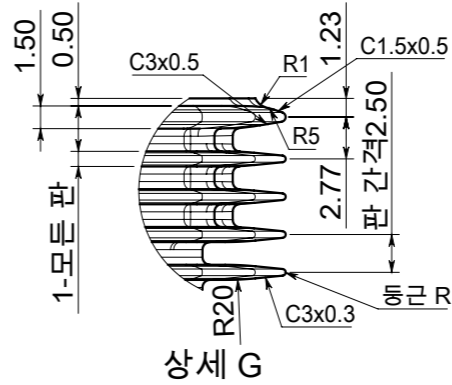

1 크랭크 케이스

주서 :
1. 지시없는 모따기 R0.2, R0.3, R0.5, R1 모따기 C0.2, C0.5

1 크랭크 케이스					1	
품번	품명				수량	비고
척도	제도자	설계자	검도자	승인자	관리번호	
1:1					작업명	RC 엔진 - 모델링 & 도면
일자					부품명	엔진 부품 상세도면
	서관덕의 시간이 머문 작은공간 [http://esajin.kr seogd73@nate.com]				도번	A3