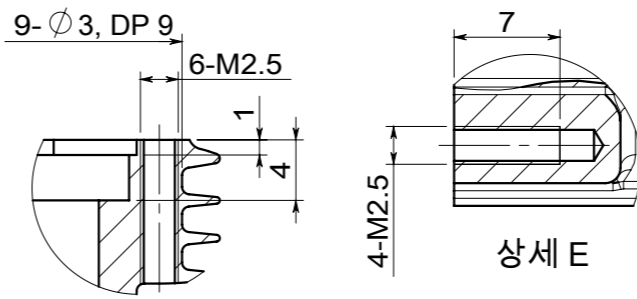

1 크랭크 케이스

주서 :
1. 지시없는 모따기 R0.2, R0.3, R0.5, R1 모따기 C0.2, C0.5

1 크랭크 케이스					1	
품번	품명				수량	비고
척도	제도자	설계자	검도자	승인자	관리번호	
1:1					작업명	RC 엔진 - 모델링 & 도면
일자					부품명	엔진 부품 상세도면
	서관덕의 시간이 머문 작은공간 [http://esajin.kr seogd73@nate.com]				도번	A3