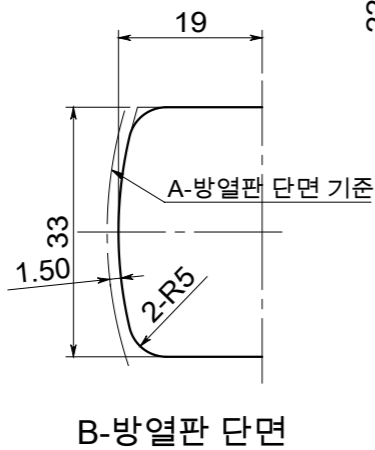

1 크랭크 케이스

주서 :
1. 지시없는 모따기 R0.2, R0.3, R0.5, R1 모따기 C0.2, C0.5

1 크랭크 케이스					1	
품번	품명				수량	비고
척도	제도자	설계자	검도자	승인자	관리번호	
1:1					작업명	RC 엔진 - 모델링 & 도면
일자					부품명	엔진 부품 상세도면
	서관덕의 시간이 머문 작은공간 [http://esajin.kr seogd73@nate.com]				도번	A3