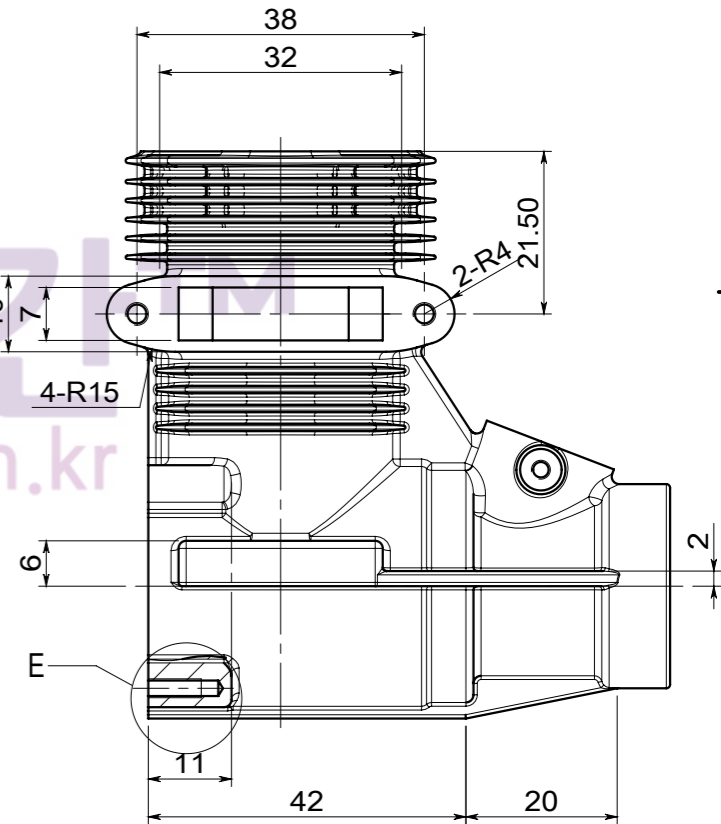

1 크랭크 케이스

주서 :
1. 지시없는 모따기 R0.2, R0.3, R0.5, R1 모따기 C0.2, C0.5

1 크랭크 케이스					1	
품번	품명				수량	비고
척도	제도자	설계자	검도자	승인자	관리번호	
1:1					작업명	RC 엔진 - 모델링 & 도면
일자					부품명	엔진 부품 상세도면
	서관덕의 시간이 머문 작은공간 [http://esajin.kr seogd73@nate.com]				도번	A3