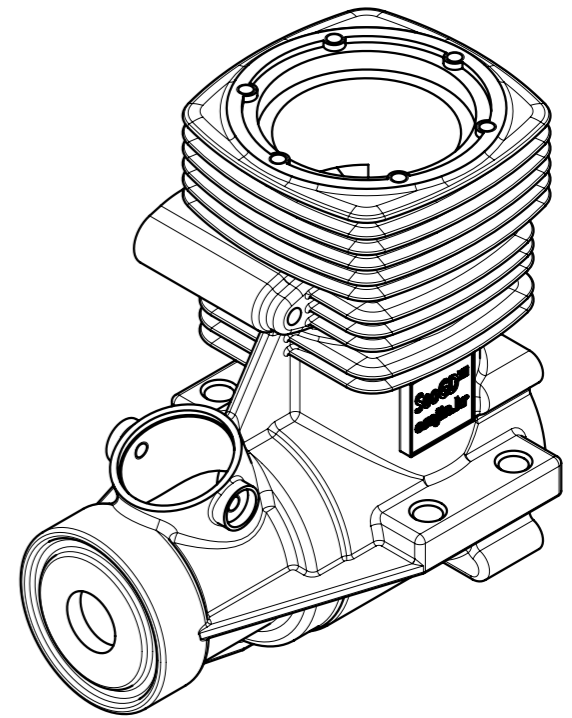

1 크랭크 케이스

주서 :
1. 지시없는 모따기 R0.2, R0.3, R0.5, R1 모따기 C0.2, C0.5

1 크랭크 케이스					1	
품번	품명				수량	비고
척도	제도자	설계자	검도자	승인자	관리번호	
1:1					작업명	RC 엔진 - 모델링 & 도면
일자					부품명	엔진 부품 상세도면
	서관덕의 시간이 머문 작은공간 [http://esajin.kr seogd73@nate.com]				도번	A3