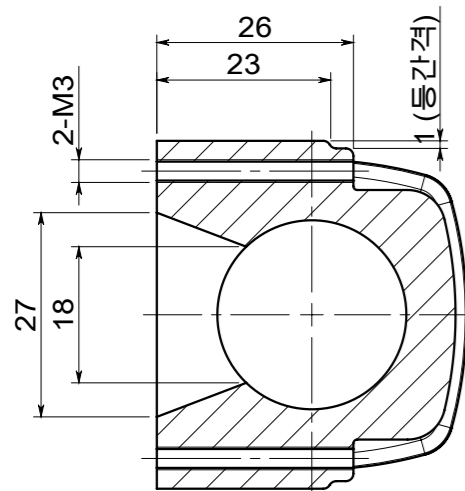

1 크랭크 케이스

주서 :
1. 지시없는 모따기 R0.2, R0.3, R0.5, R1 모따기 C0.2, C0.5

1 크랭크 케이스					1	
품번	품명				수량	비고
척도	제도자	설계자	검도자	승인자	관리번호	
1:1					작업명	RC 엔진 - 모델링 & 도면
일자					부품명	엔진 부품 상세도면
	서관덕의 시간이 머문 작은공간 [http://esajin.kr seogd73@nate.com]				도번	A3