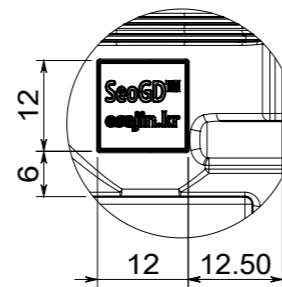

1 크랭크 케이스

주서 :
1. 지시없는 모따기 R0.2, R0.3, R0.5, R1 모따기 C0.2, C0.5

1 크랭크 케이스					1	
품번	품명				수량	비고
척도	제도자	설계자	검도자	승인자	관리번호	
1:1					작업명	RC 엔진 - 모델링 & 도면
일자					부품명	엔진 부품 상세도면
	서관덕의 시간이 머문 작은공간 [http://esajin.kr seogd73@nate.com]				도번	A3