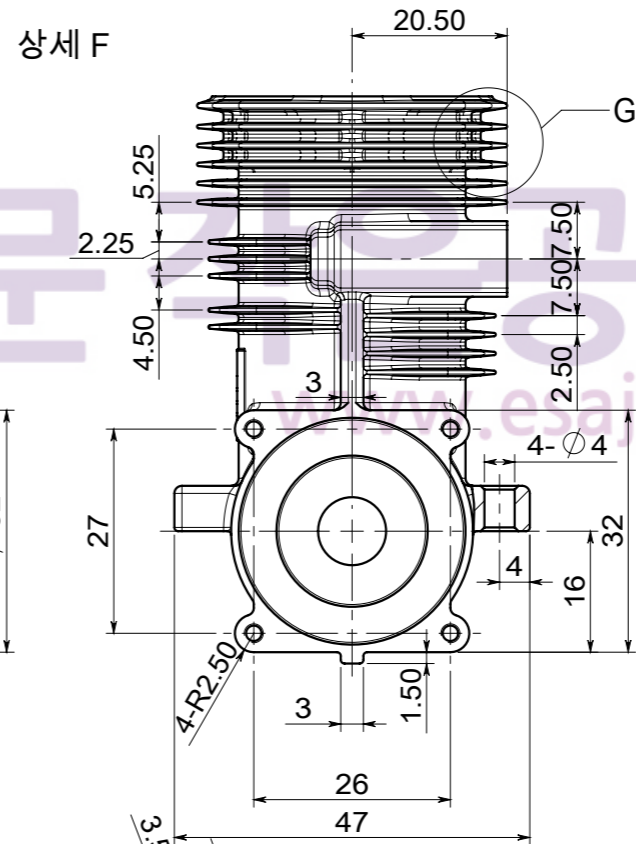

1 크랭크 케이스

주서 :
1. 지시없는 모따기 R0.2, R0.3, R0.5, R1 모따기 C0.2, C0.5

1 크랭크 케이스					1	
품번	품명				수량	비고
척도	제도자	설계자	검도자	승인자	관리번호	
1:1					작업명	RC 엔진 - 모델링 & 도면
일자					부품명	엔진 부품 상세도면
	서관덕의 시간이 머문 작은공간 [http://esajin.kr seogd73@nate.com]				도번	A3