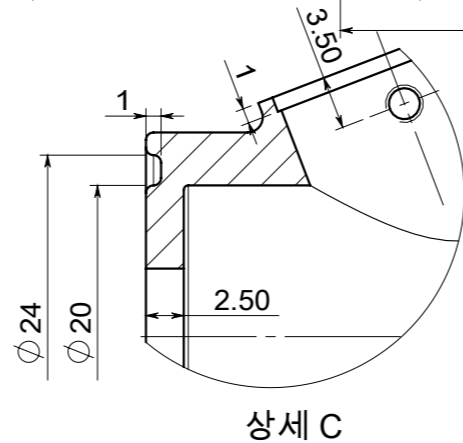

1 크랭크 케이스

주서 :
1. 지시없는 모따기 R0.2, R0.3, R0.5, R1 모따기 C0.2, C0.5

1 크랭크 케이스					1	
품번	품명				수량	비고
척도	제도자	설계자	검도자	승인자	관리번호	
1:1					작업명	RC 엔진 - 모델링 & 도면
일자					부품명	엔진 부품 상세도면
	서관덕의 시간이 머문 작은공간 [http://esajin.kr seogd73@nate.com]				도번	A3