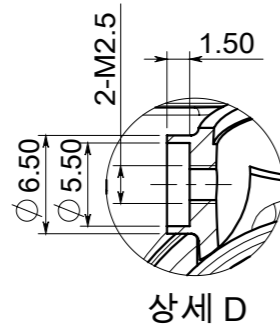

1 크랭크 케이스

주서 :
1. 지시없는 모따기 R0.2, R0.3, R0.5, R1 모따기 C0.2, C0.5

1 크랭크 케이스					1	
품번	품명				수량	비고
척도	제도자	설계자	검도자	승인자	관리번호	
1:1					작업명	RC 엔진 - 모델링 & 도면
일자					부품명	엔진 부품 상세도면
	서관덕의 시간이 머문 작은공간 [http://esajin.kr seogd73@nate.com]				도번	A3