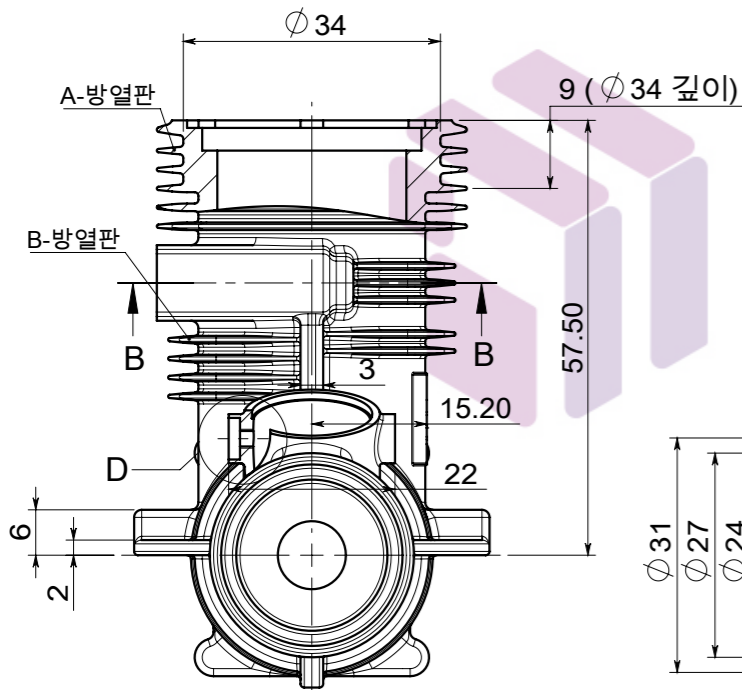

1 크랭크 케이스

주서 :
1. 지시없는 모따기 R0.2, R0.3, R0.5, R1 모따기 C0.2, C0.5

1 크랭크 케이스					1	
품번	품명				수량	비고
척도	제도자	설계자	검도자	승인자	관리번호	
1:1					작업명	RC 엔진 - 모델링 & 도면
일자					부품명	엔진 부품 상세도면
	서관덕의 시간이 머문 작은공간 [http://esajin.kr seogd73@nate.com]				도번	A3