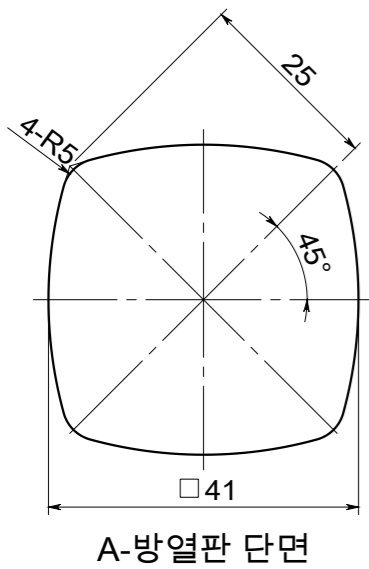

1 크랭크 케이스

주서 :
1. 지시없는 모따기 R0.2, R0.3, R0.5, R1 모따기 C0.2, C0.5

1 크랭크 케이스					1	
품번	품명				수량	비고
척도	제도자	설계자	검도자	승인자	관리번호	
1:1					작업명	RC 엔진 - 모델링 & 도면
일자					부품명	엔진 부품 상세도면
	서관덕의 시간이 머문 작은공간 [http://esajin.kr seogd73@nate.com]				도번	A3