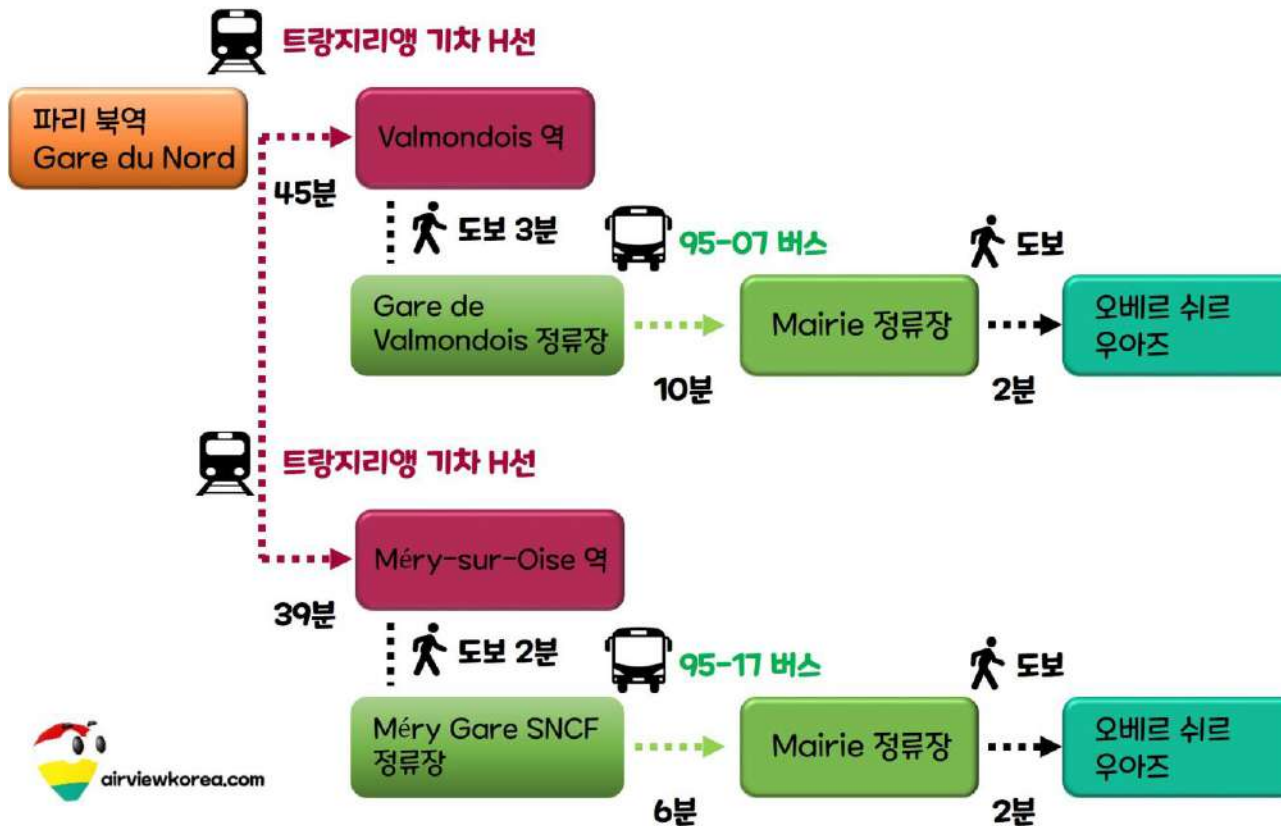

파리 북역 → 아스테릭스 공원, 대중교통 타고 가는 경로

파리 북역 → 디즈니랜드, 대중교통 타고 가는 경로

파리 북역 → 샤르트르, 대중교통 타고 가는 경로

파리 북역 → 지베르니, 대중교통 타고 가는 경로

파리 북역 → 베르사유 궁전, 대중교통 타고 가는 경로

파리 북역 → 오베르 쉬르 우아즈, 대중교통 타고 가는 경로

파리 북역 → 프로뱅, 대중교통 타고 가는 경로

파리 북역 → 퐁텐블로, 대중교통 타고 가는 경로