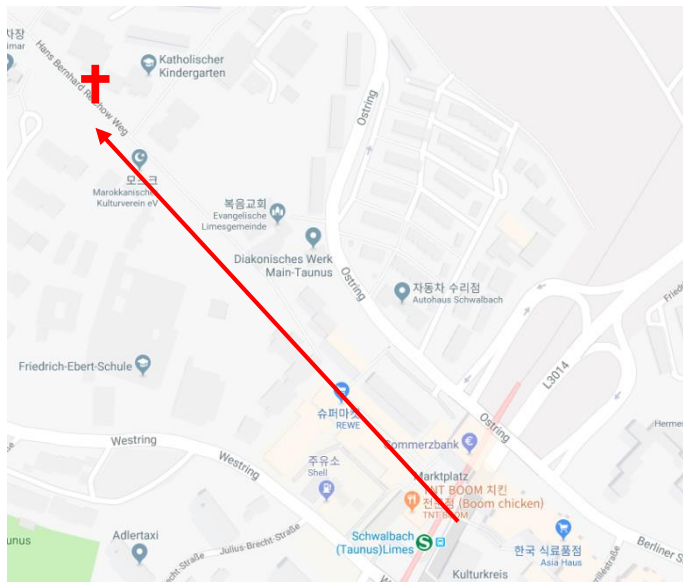

### | 교회 주소 / 연락처 |

Badenerstr. 21, 65824 Schwalbach am Taunus

Frankfurt Hbf 에서 S3 을 타고 Schwalbach(Taunus)Limes  
에서 하차, 상가쪽으로 10분거리