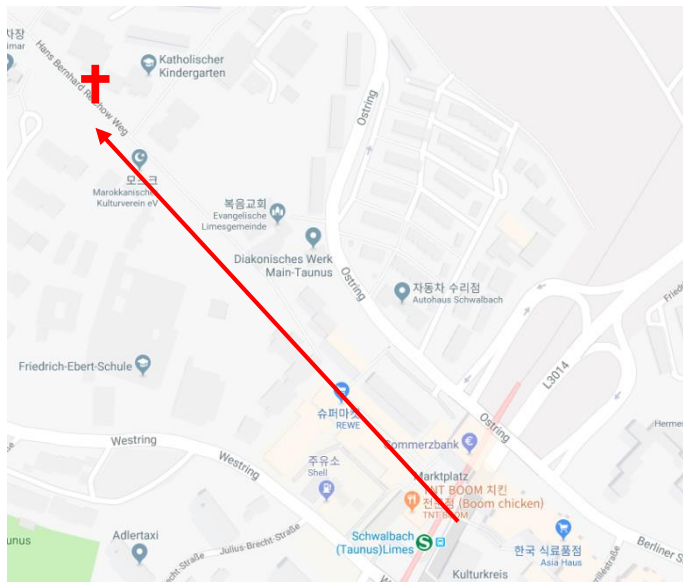

| 교회 주소 / 연락처 |

Badenerstr. 21, 65824 Schwalbach am Taunus

Frankfurt Hbf 에서 S3 을 타고 Schwalbach(Taunus)Limes
에서 하차, 상가쪽으로 10분거리

| 교회를 섬기는 분들 |

- 담임목사 : 문 성 은
- 시무장로 : 강 요 셉
- 은퇴장로 : 송 민 호, 안 동 수
- 명예장로 : 최 병 호
- 전 도 사 : 타냐 마켄센
- 지 휘 자 : 정 미 향 / 반 주 자 : 최 예 은