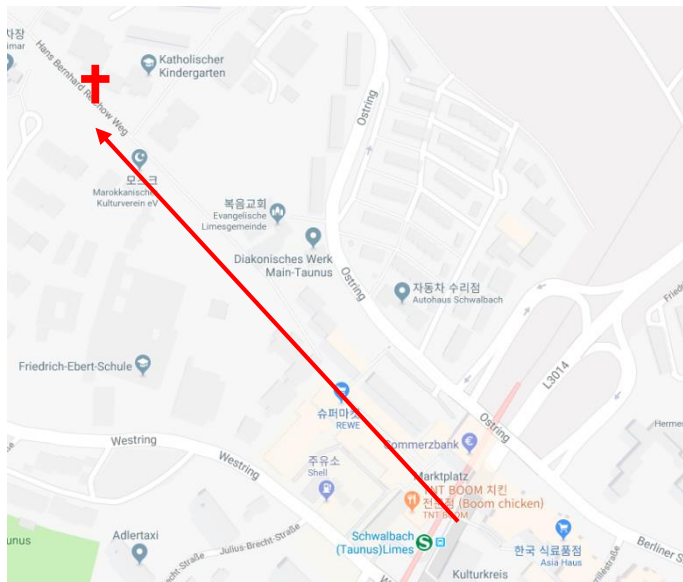

| 교회 주소 / 연락처 |

Badenerstr. 21, 65824 Schwalbach am Taunus

Frankfurt Hbf 에서 S3 을 타고 Schwalbach(Taunus)Limes
에서 하차, 상가쪽으로 10분거리

프랑크푸르트 은혜한인교회

Frankfurt Grace Korean Church

변화를 꿈꾸는 교회 - 로마서 12:2

| 교회를 섬기는 분들 |