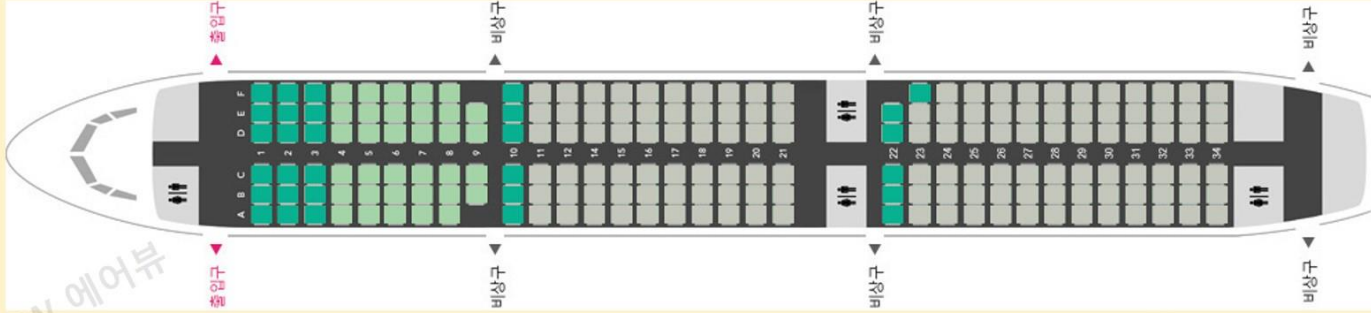

AIR SEOUL 에어서울 A321-200 좌석배치도

국제선 전용(195석) : 좌석 간격 32 inch

국제선 전용(220석) : 좌석 간격 29 inch

airviewkorea.com