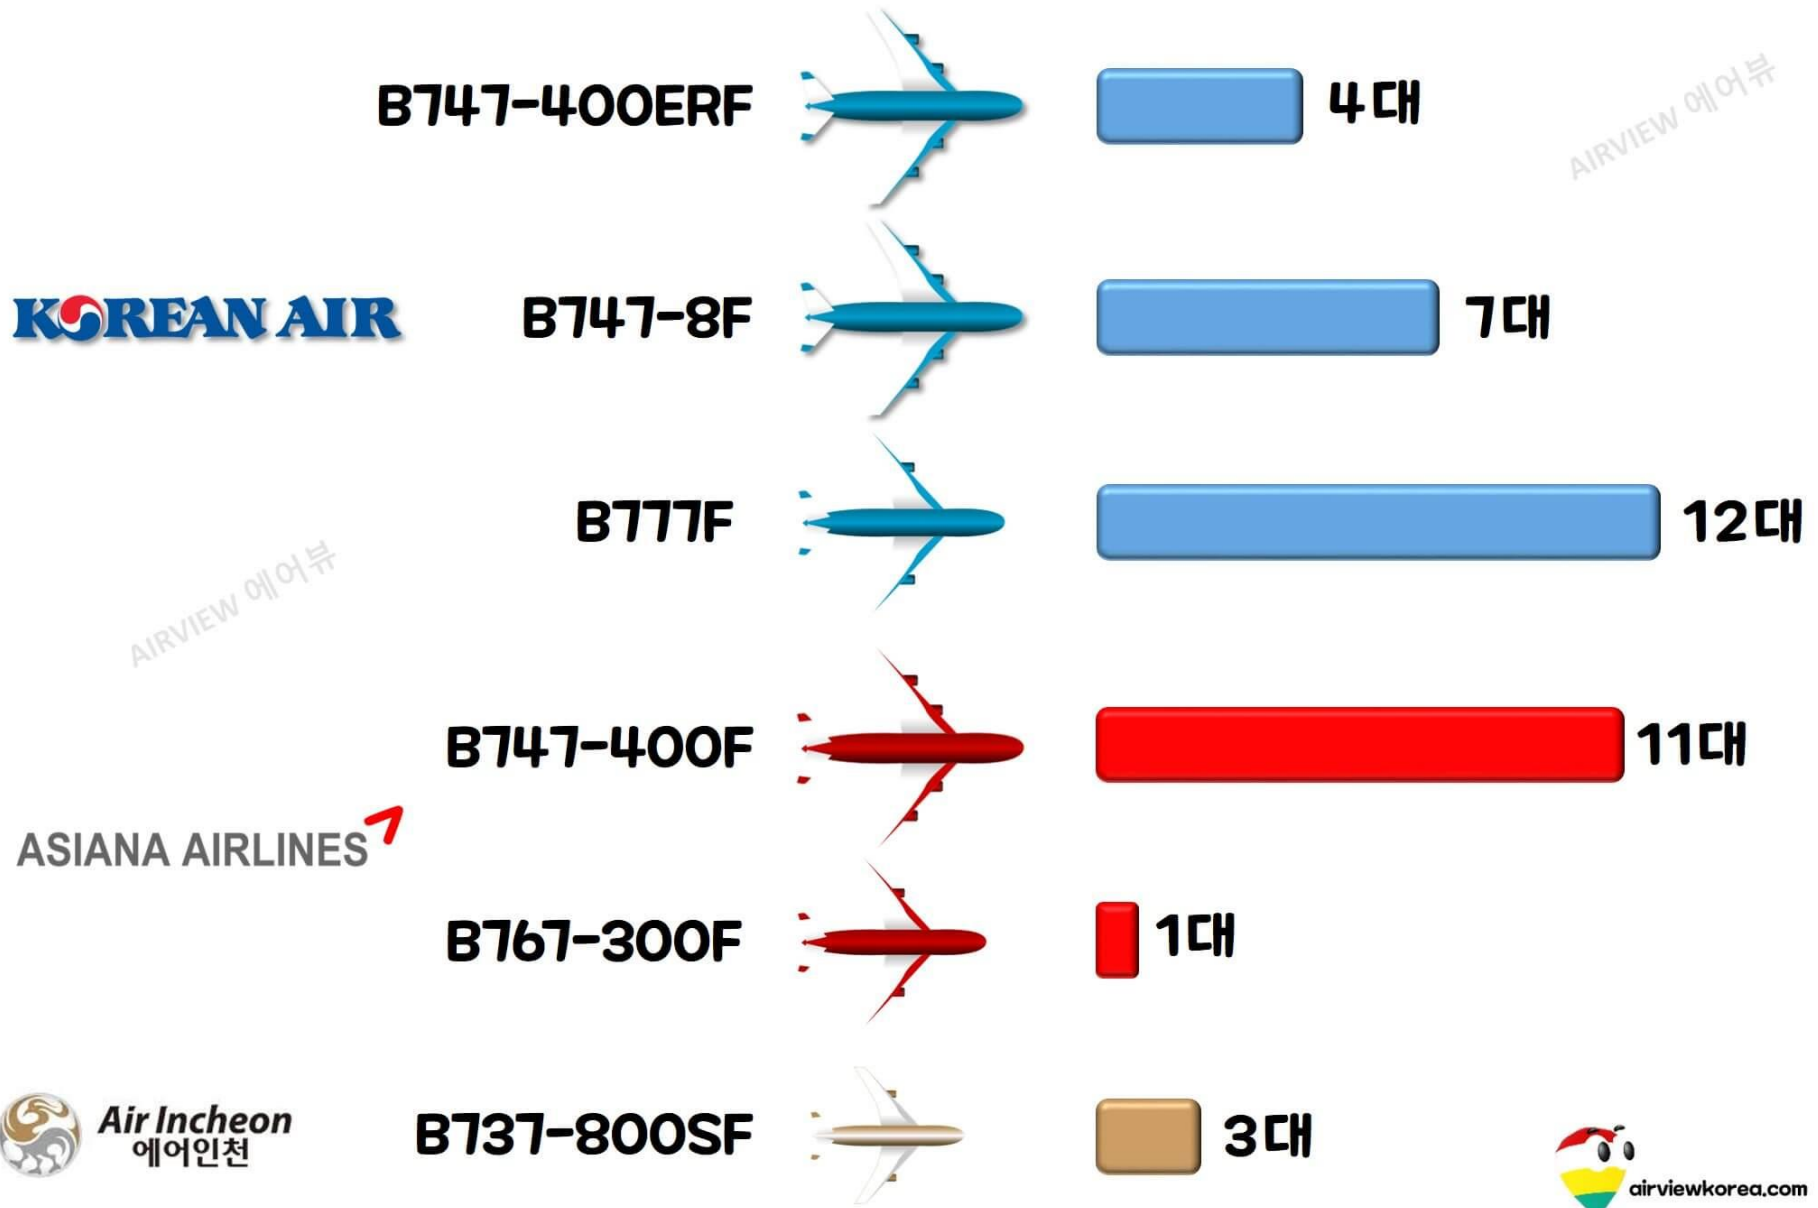

# 2022년 4월, 국내 항공사 화물비행기 보유 기종/대수

AIRVIEW 에어뷰

AIRVIEW 에어뷰