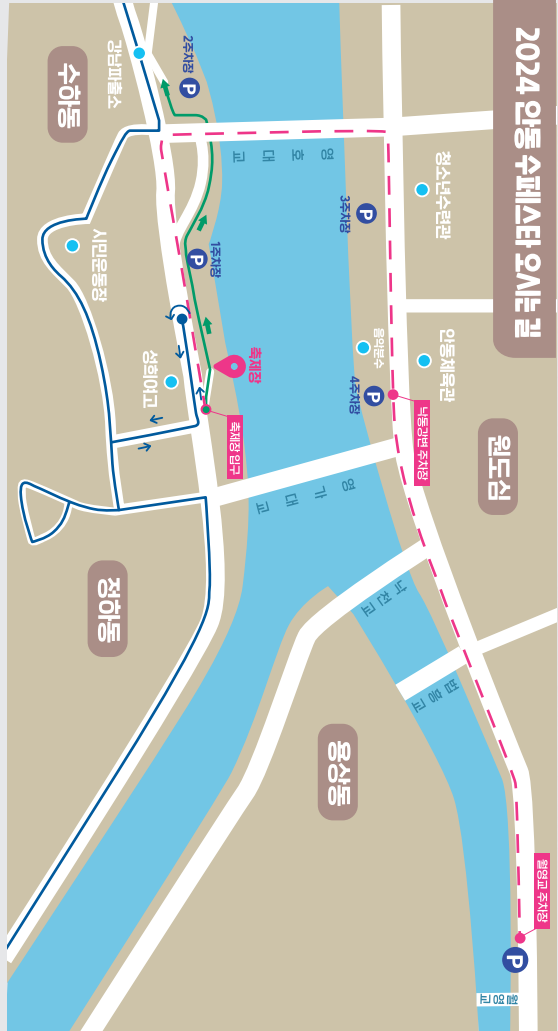

※ 행사 진행상황에 따라 달라질 수 있습니다

2024 안동수페스타 야외권

	15:00	16:00	17:00	18:00	19:00	20:00	21:00		
7/27 (토)	김나린 라퍼커션	세숫대야 얼음물 오래버티기	물총 대전	물총 대전	K-POP 콘서트 에이핑크 · QWER · 비오 김승민 · 래원 · DJ허조교			볼꽃 놀이	
7/28 (일)	풀장에서 수조로 물 옮기기	물풍선 많이 받기	물총 대전	디아트 물총 대전	에브리바디 수퍼바디 (보더벨링)	수(水) 놀이단	DJ PARTY SEFO · Moshee 아나콘다	이차나 연짜나	
7/29 (월)	<p>2024 안동수페스타 Andong Water Festa 2024</p> <p>2024.7.27.(토) - 8.4.(일)</p> <p>수(水) 트롯 콘서트</p> <p>1일차 7/29(월) - 이정화 / 권도훈 2일차 7/30(화) - 김수나 / 황태자 3일차 7/31(수) - 맷돌 / 배하나 4일차 8/1(목) - 이정화 / 고주기 / 커니</p>								
7/30 (화)								청춘 합창단	
7/31 (수)									
8/1 (목)									
8/2 (금)	팀별 머리 위로 물 옮기기	안동시청소년 수련관 댄스동아리 ZEST	레크 풀장 댄스배틀	알파 킬즈 (영화 예고)	물 중어 하나	수페스타 K* (대형 가요제 (노래, 댄스))	만따라 패밀리	K* 시상식	
8/3 (토)	세숫대야 얼음물 오래버티기	물풍선 많이 받기 & 풀장에서 수조로 물 옮기기	물총 대전	소우 실루엣 (영화 예고)	물총 대전	수(水) 놀이단	플라이 위드미	7080 DJ PARTY R.ef이성욱 · DJ김성수(쿨) DJ홍록기 · DJ춘자	
8/4 (일)	물풍선 많이 받기 & 풀장에서 수조로 물 옮기기	머리위로 물 전달 하기	물총 대전	볼 볼 (영화예고)	물총 대전	풍류대장 퓨전국악 밴드 AUI	퓨전국악 그리나다 스트릿댄스 소리 국악 DJ 대미	볼꽃 놀이	

시내버스 운영안내

● 시내버스 노선 (순환버스) ● 축제장 주차장 운영계획

시내버스 운영안내

- 순환2면, 순환2-1면 축제장 연계운행
- 주말 4면(토·일) 7/27~28, 8/3~8/4
- 터미널출발 10시 부터 20~30분 간격, 막차까지 연계운행
- 금요일 2024. 8. 2. 터미널출발 17시 부터 20~30분 막차까지 연계운행

시내버스 운영안내

- 운영시간
- 1차: 2024. 7. 27(토) ~ 28(일) / 2면
- 2차: 2024. 8. 3(토) ~ 4(일) / 2면
- 노선: 주차장(월영아행, 월영교) ↔ 주차장(수페스타, 낙동강변)
- 운영대수: 셔틀버스 2대 운영 (중형, 25인승)
- 운영시간 및 회차: 17:00 ~ 23:00 / 1회
- 운영방법: 출발지에서 20분 단위로 출발하며, 현장상황에 따라 유동적으로 운영

2024 안동 수페스타

Andong Water Festa 2024

- ### 먹거리상가
- 알프스식당
 - 게릴라 스테이크
 - 강남피플
 - 권가네분식
 - 장터포차 & O.K점담
 - 네네닭강정 & 커피맛집
 - 수페스타X이디야커피
 - 빙수나라 얼음공주(과학대)
 - 상지후계소(상지대)
 - 행운의 만남 부스(대학연합)

- ### 일반상가
- 카리스마(잡화)
 - 더 몽글리(약세사리)
 - 썬투더모(물놀이용품)
 - 물놀이 용품 샵
 - 보림 원목 공방
 - 수페스타 굿즈 샵

- ### PUB아레나
- 칵테일PUB
 - 생맥주PUB
 - 전통주PUB
 - 구이존

수페스타 이벤트

'안녕이'와 사진찍기

포토존에 있는 수페스타 마스코트 '안녕이'와 사진 찍고 운영본부에서 경품 **받아가세요!**

※ 사진 촬영 후 해시태그와 함께 SNS에 업로드 하면 끝!

#안동수페스타 #수페스타 #안녕이와함께해