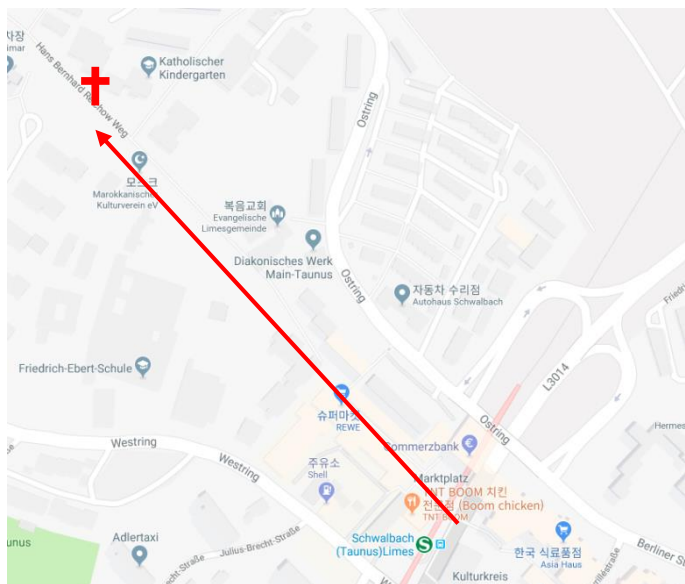

### | 교회 주소 / 연락처 |

Badenerstr. 21, 65824 Schwalbach am Taunus

Frankfurt Hbf 에서 S3 을 타고 Schwalbach(Taunus)Limes  
에서 하차, 상가쪽으로 10분거리