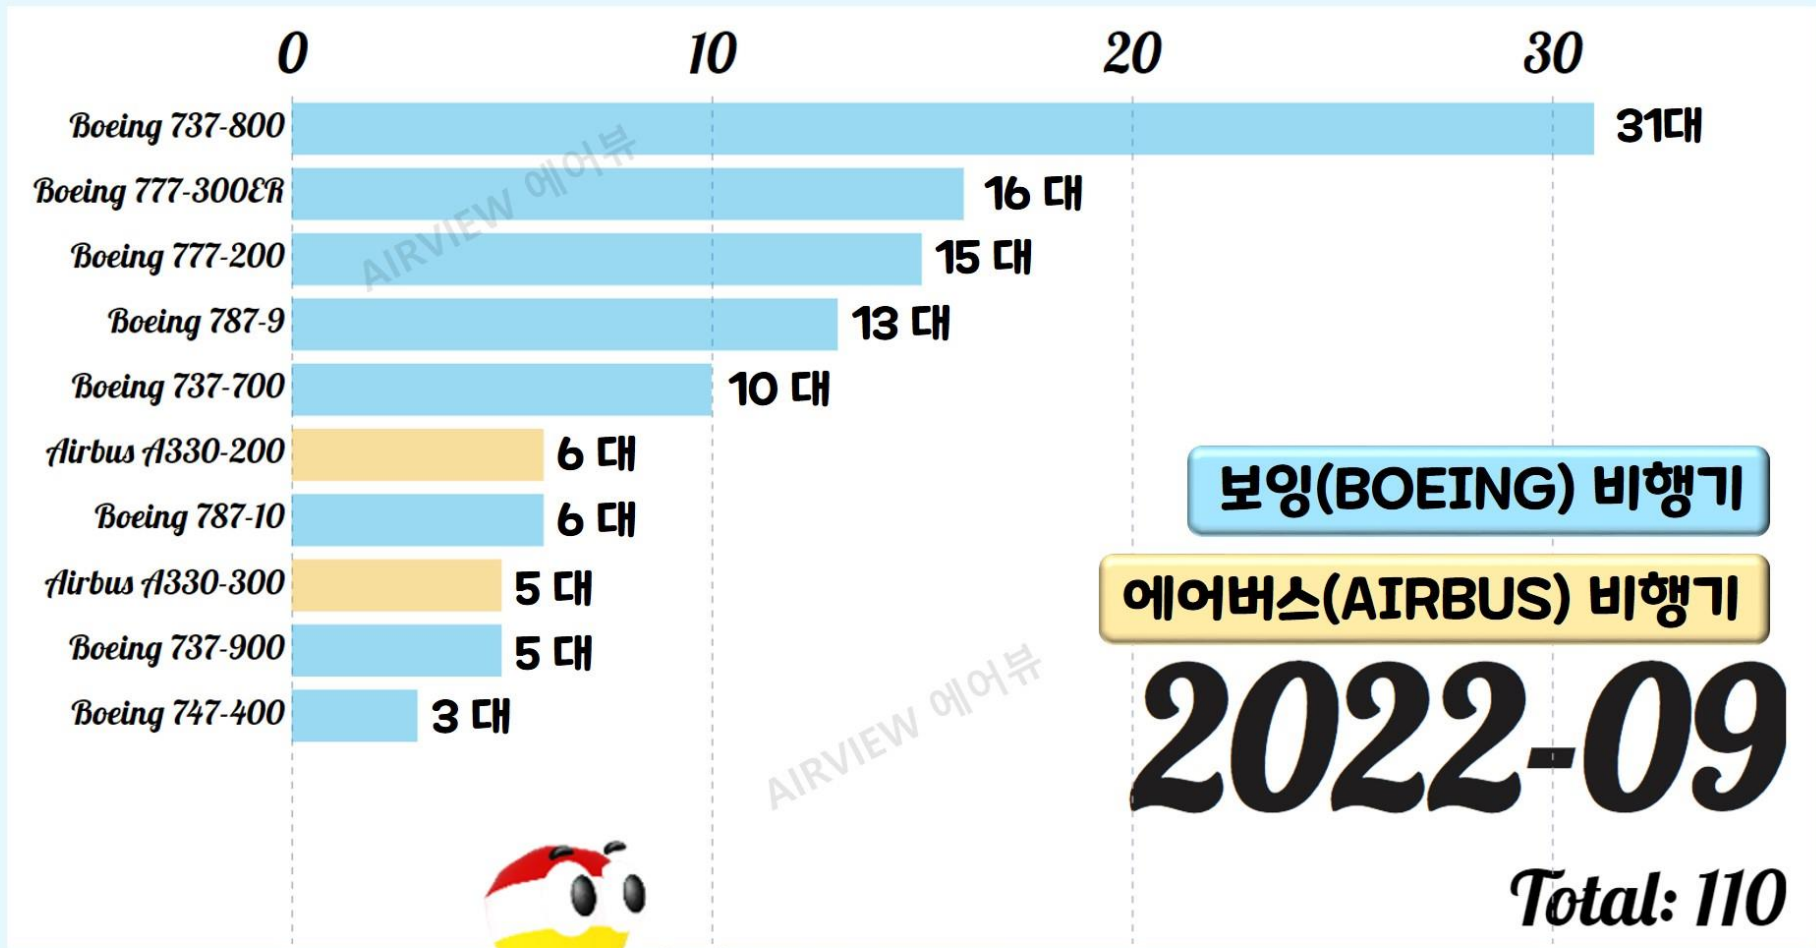

KLM 항공 항공기 보유대수 및 기종

항공기 기종	대수
Boeing 737-800	31
Boeing 777-300ER	16
Boeing 777-200ER	15
Boeing 787-9	13
Boeing 737-700	10
Airbus A330-200	6
Boeing 787-10	6
Airbus A330-300	5
Boeing 737-900	5
Boeing 747-400	3