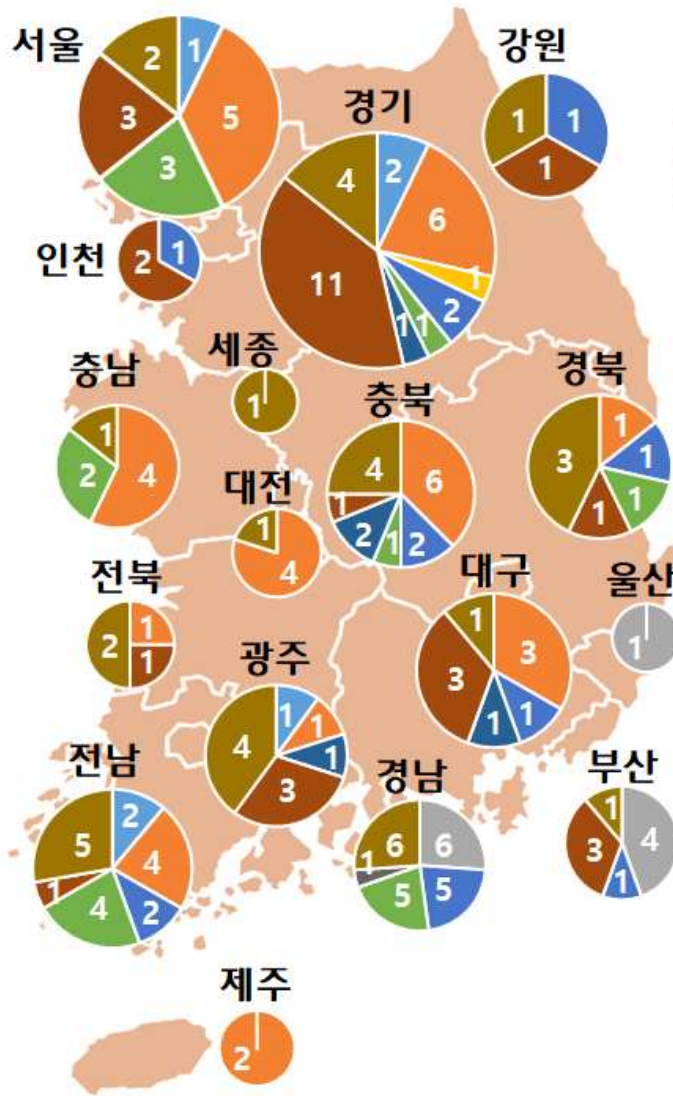

연번	시도	기관 유형	기관명	직업군 유형	프로그램 분야
16	경남	개인사업장	합천한의학박물관	교육·법률·사회복지·경찰·소방 및 군인	한방문화체험(사상의학과 현대의 한방)
17	경남	공공기관	경남문화예술진흥원	예술·디자인·방송·스포츠	자유학기제/창의체험 상상이-상(賞)(마술체험)
18	경남	민간단체	진주청년상인협동조합	예술·디자인·방송·스포츠	감성 글씨 캘리그래피,공예가를 꿈꾸다
19	경남	개인사업장	기쁨해능력개발원	예술·디자인·방송·스포츠	공예가 직업체험
20	경남	개인사업장	명아트	예술·디자인·방송·스포츠	한지와 모시지, 한지와 문양, 한지와 나전
21	경남	개인사업장	사보목공예	예술·디자인·방송·스포츠	목공예 체험활동을 통한 생활가구 만들기
22	경남	개인사업장	통영로댐공방	예술·디자인·방송·스포츠	토탈공예 특기적성 진로체험
23	경남	민간단체	하남양떡메마을	미용·여행·숙박·음식·경비·청소	농산물 가공체험에 따른 오감오색 진로체험
24	경남	개인사업장	농촌교육농장	미용·여행·숙박·음식·경비·청소	전통차 소믈리에+체험(녹차), 전통차 예절지도사
25	경남	개인사업장	빵굽는아빠	미용·여행·숙박·음식·경비·청소	식품가공(직군)에 따른 제과제빵사 진로체험
26	경남	개인사업장	숨씨떡공방	미용·여행·숙박·음식·경비·청소	콩고물 인절미, 단호박무스 케이크, 찹쌀떡
27	경남	개인사업장	슬기로운 체험교실	미용·여행·숙박·음식·경비·청소	파티쉐체험-마카롱 만들기, 요리사체험-피자 만들기(서양식), 커피바리스타체험
28	경남	공공기관	코레일(마산역)	영업·판매·운전·운송	마산역 칙칙폭폭 두드림 철도직업안전체험
29	경남	공공기관	경상남도환경교육원	농림어업	청소년환경학교, 자원재활용교실, 꿈을 찾아가는 숲 체험, 생태코디네이터
30	경남	공공기관	국립공원관리공단 가야산국립공원사무소	농림어업	자연 속에 함께 하는 우리들의 메아리(청소년 사회성 증진 프로그램)
31	경남	기업	농업회사법인 별빛농장	농림어업	스마트팜 환경관리 매니저
32	경남	개인사업장	거제버섯아이농촌교육농장	농림어업	버섯아이디어 가치혁신, 버섯산업 8가지를연계 탐색
33	경남	개인사업장	통영세포농어촌체험휴양마을	농림어업	쟁이마을 별별 체험-쟁이 마을 공작소 쟁이 체험

2019년 2차 교육기부 진로체험인증기관 현황

공공기관 83개 민간기관 77개

전국
160개
인증기관 선정

- 경영·사무·금융·보험직
- 연구직 및 공학 기술직
- 교육·법률·사회복지·경찰·소방직 및 군인
- 보건·의료직
- 예술·디자인·방송·스포츠직
- 미용·여행·숙박·음식·경비·청소직
- 영업·판매·운전·운송직
- 건설·채굴직
- 설치·정비·생산직
- 농림어업직