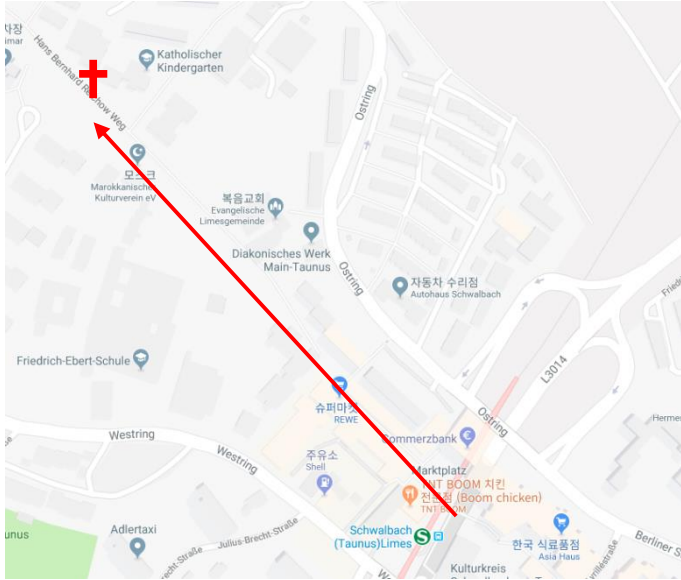

| 교회 주소 / 연락처 |

Badenerstr. 21, 65824 Schwalbach am Taunus

Frankfurt Hbf 에서 S3 을 타고 Schwalbach(Taunus)Limes
에서 하차, 상가쪽으로 10분거리

프랑크푸르트
은혜한인교회
Frankfurt Grace Korean Church

끈질기게 전진하는 교회 - 빌립보서 3:14

| 교회를 섬기는 분들 |