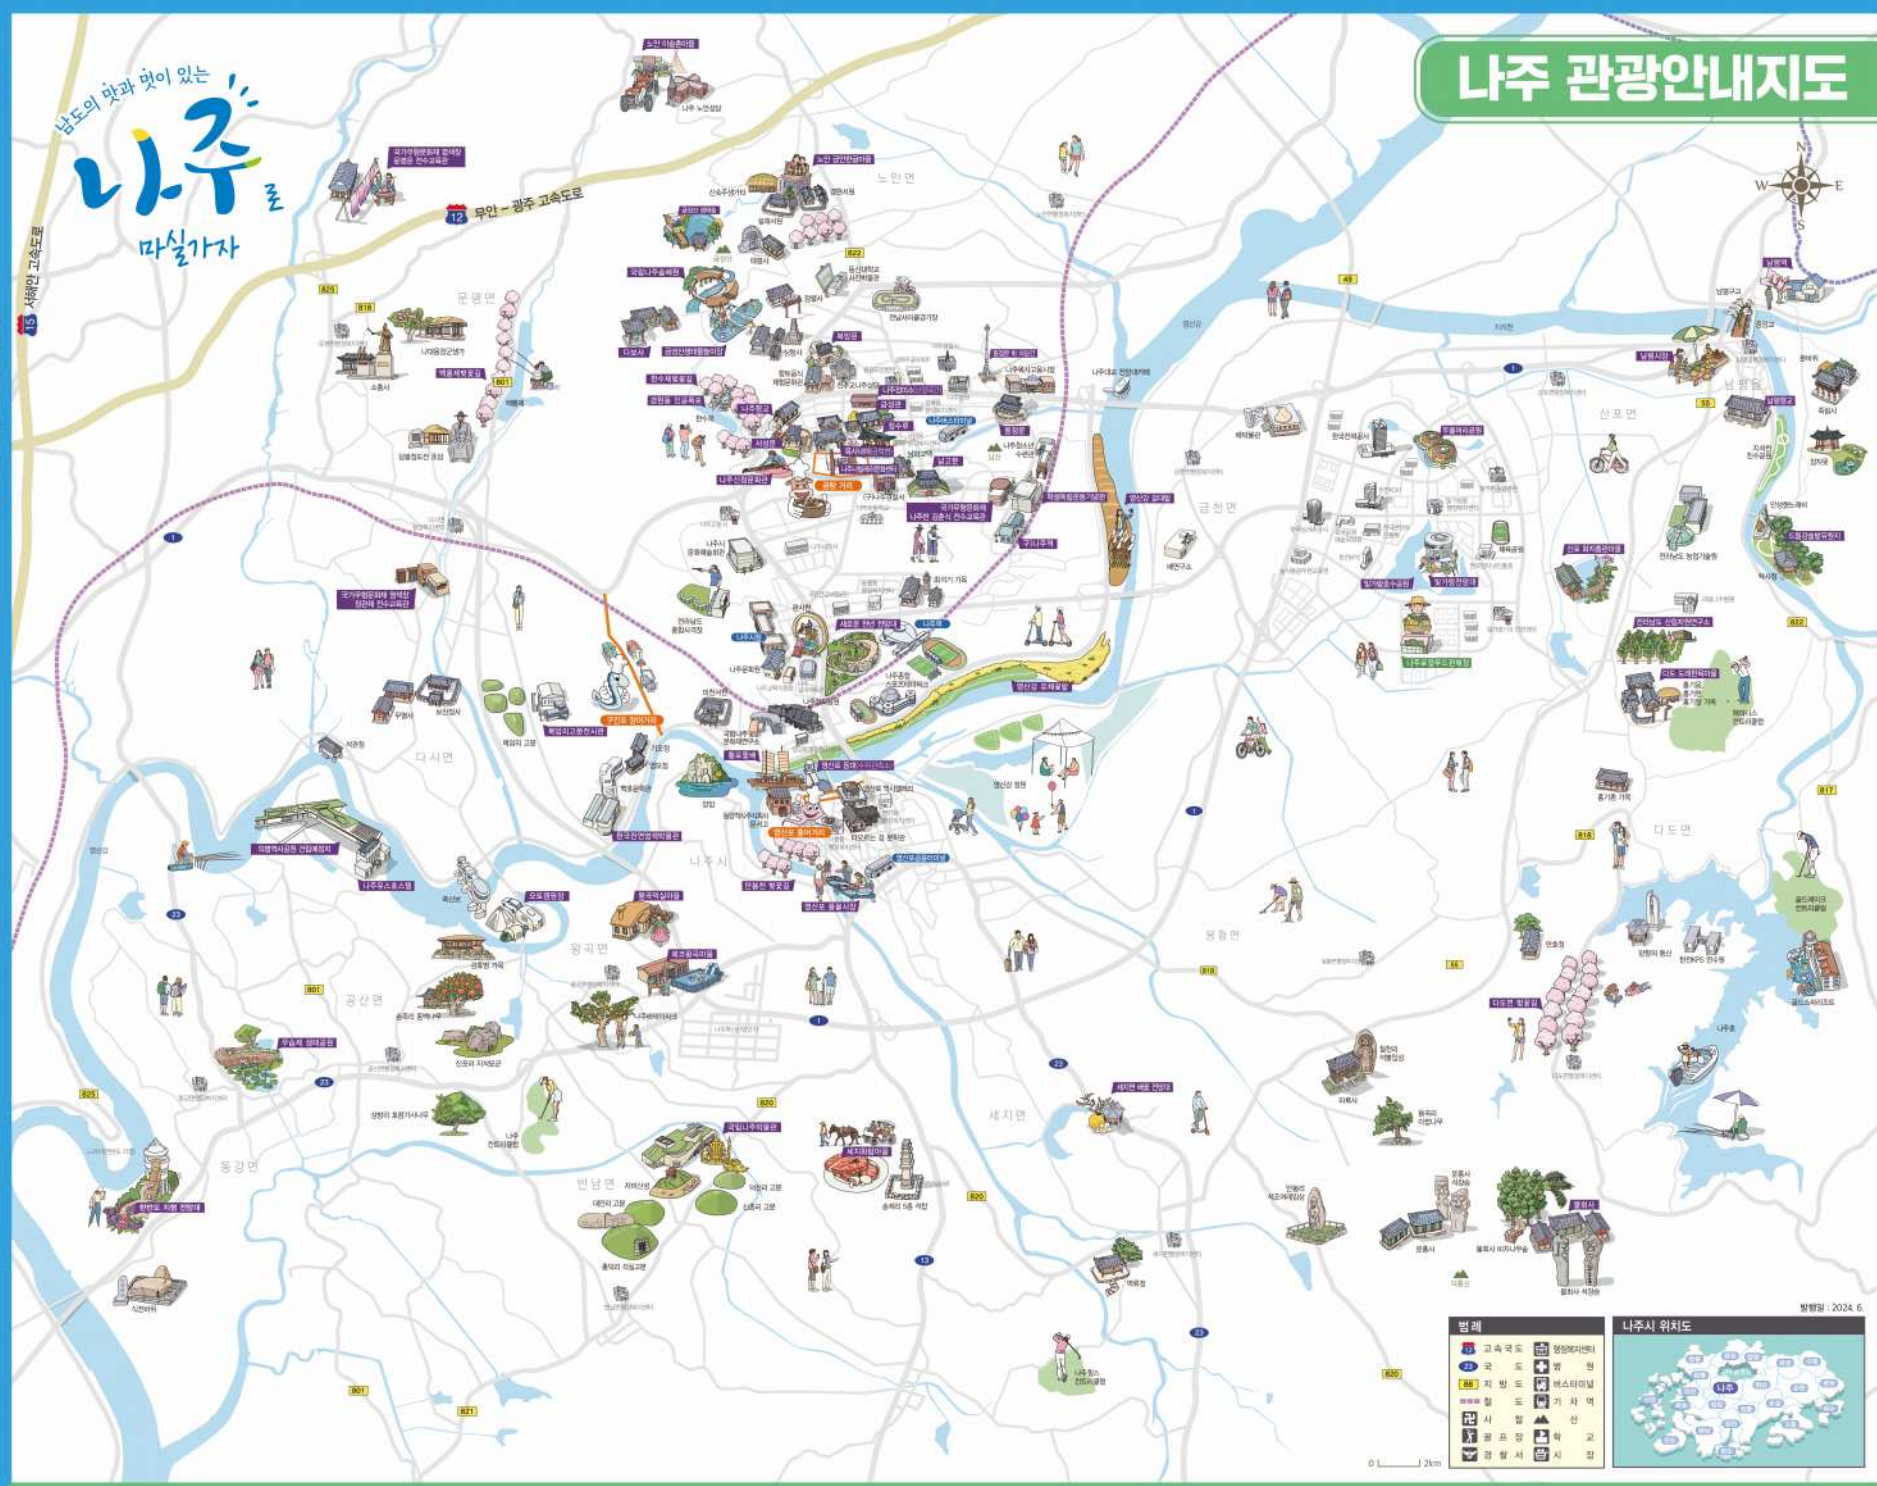

법례

- 고속국도
- 국도
- 지방도
- 철도
- 시합
- 관광서
- 생태자연
- 박물관
- 역사
- 산
- 학교
- 시청

나주시 위치도

발행일 : 2024. 6.