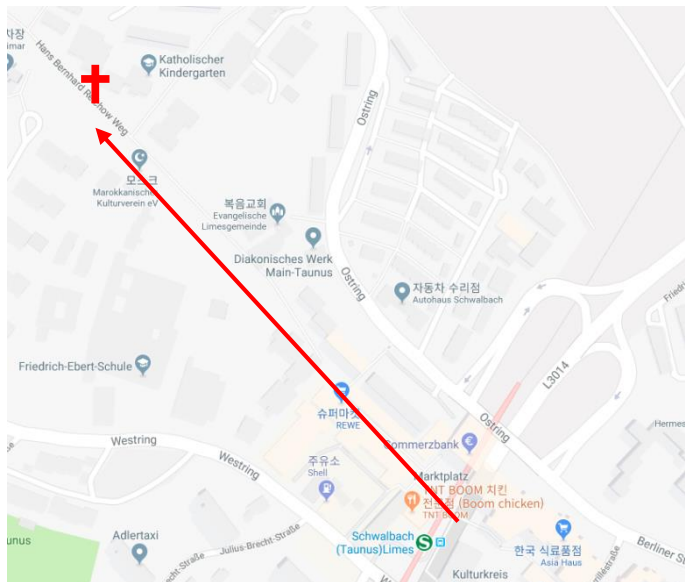

| 교회 주소 / 연락처 |

Badenerstr. 21, 65824 Schwalbach am Taunus

Frankfurt Hbf 에서 S3 을 타고 Schwalbach(Taunus)Limes
에서 하차, 상가쪽으로 10분거리

프랑크푸르트

은혜한인교회

Frankfurt Grace Korean Church

변화를 꿈꾸는 교회 - 로마서 12 : 2

| 교회를 섬기는 분들 |