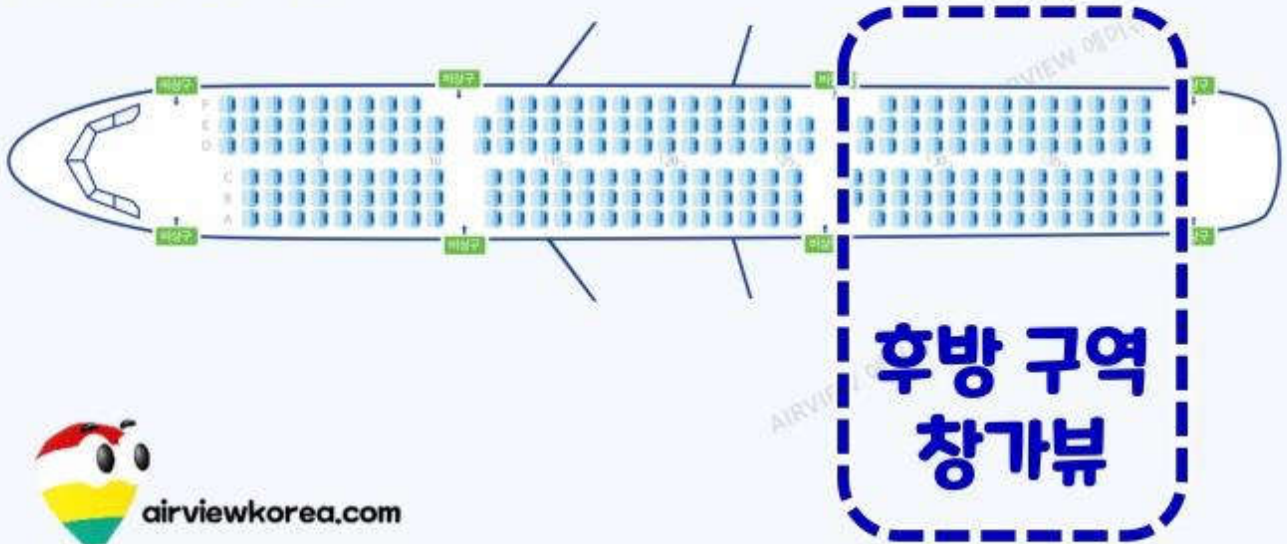

AIR BUSAN

airviewkorea.com

에어부산 좌석 추천!

날개부 좋은 자리는?

AIR BUSAN

에어부산 A320 / A321

좌석 배치 : 3-3 배열

A좌석 : 왼쪽 창가석

F좌석 : 오른쪽 창가석

에어부산 A320/A321 좌석 추천

A320-200 (180석)

5~8열

A석 (왼쪽 창가석)

F석 (오른쪽 창가석)

A321 Family

(195~232석)

A석 (왼쪽 창가석)

F석 (오른쪽 창가석)

A321 Family

(195~232석)

첨부파일 참고

A석 (왼쪽 창가석)

F석 (오른쪽 창가석)

에어부산 A320/A321 좌석 추천

airviewkorea.com

A320-200 (180석)

20~27열

A석 (왼쪽 창가석)

F석 (오른쪽 창가석)

A321 Family

(195~232석)

첨부파일 참고