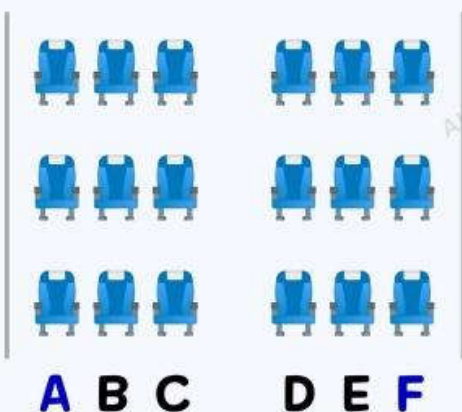

AIR BUSAN

airviewkorea.com

에어부산 좌석 추천!

날개부 좋은 자리는?

AIR BUSAN

에어부산 A320 / A321

좌석 배치 : 3-3 배열

A좌석 : 왼쪽 창가석

F좌석 : 오른쪽 창가석

에어부산 A320/A321 좌석 추천

A320-200 (180석)

5~8열

A석 (왼쪽 창가석)

F석 (오른쪽 창가석)

A321 Family

(195~232석)

첨부파일 참고

A석 (왼쪽 창가석)

F석 (오른쪽 창가석)

airviewkorea.com

에어부산 A320/A321 좌석 추천

airviewkorea.com

A320-200 (180석)

9~19열