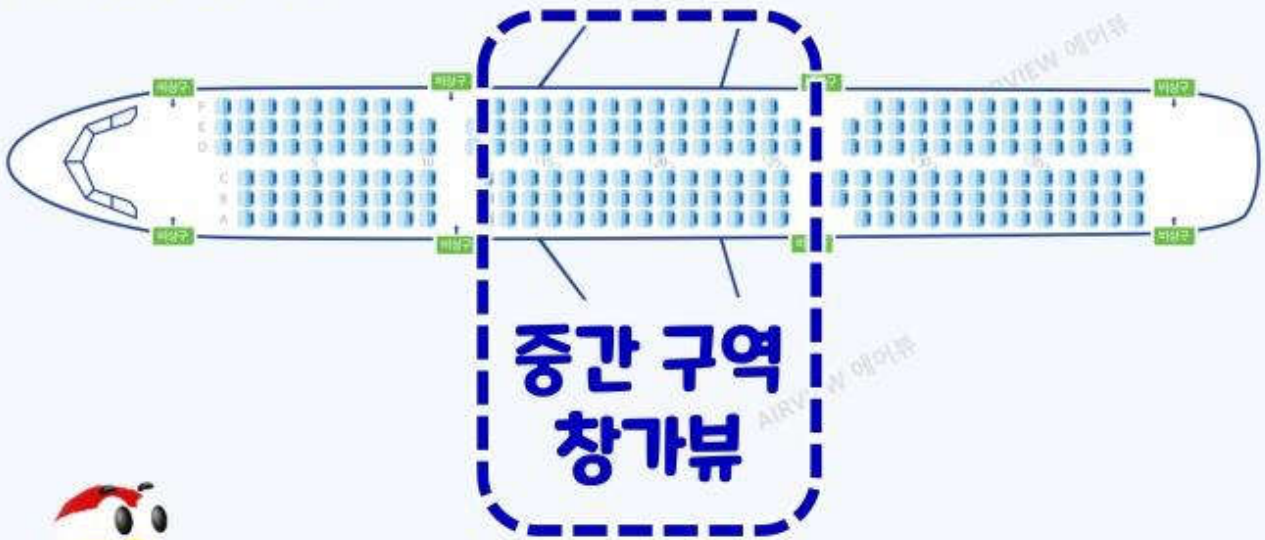

AIR BUSAN

airviewkorea.com

에어부산 좌석 추천!

날개부 좋은 자리는?

AIR BUSAN

에어부산 A320 / A321

좌석 배치 : 3-3 배열

A좌석 : 왼쪽 창가석

F좌석 : 오른쪽 창가석

에어부산 A320/A321 좌석 추천

A320-200 (180석)

5~8열

A석 (왼쪽 창가석)

F석 (오른쪽 창가석)

A321 Family

(195~232석)

첨부파일 참고

A석 (왼쪽 창가석)

F석 (오른쪽 창가석)

airviewkorea.com

에어부산 A320/A321 좌석 추천

airviewkorea.com

A320-200 (180석)

9~19열

A석 (왼쪽 창가석)

F석 (오른쪽 창가석)

A321 Family

(195~232석)

첨부파일 참고

A석 (왼쪽 창가석)

F석 (오른쪽 창가석)

에어부산 A320/A321 좌석 추천