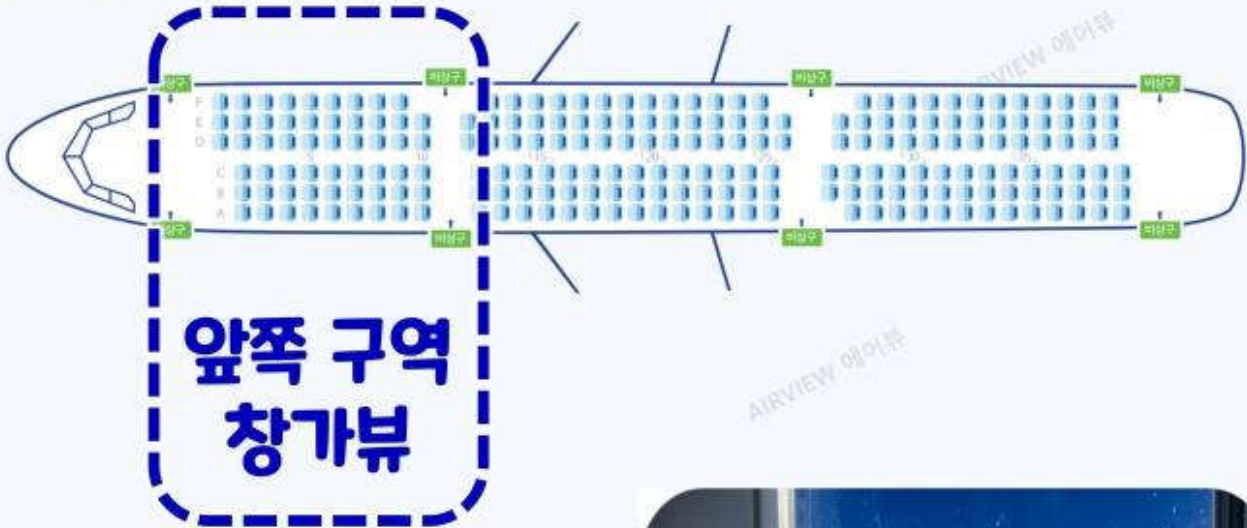

AIR BUSAN

airviewkorea.com

에어부산 좌석 추천!

날개부 좋은 자리는?

AIR BUSAN

에어부산 A320 / A321

좌석 배치 : 3-3 배열

A좌석 : 왼쪽 창가석

F좌석 : 오른쪽 창가석

에어부산 A320/A321 좌석 추천

A320-200 (180석)

5~8열

A석 (왼쪽 창가석)

F석 (오른쪽 창가석)

A321 Family

(195~232석)

첨부파일 참고

A석 (왼쪽 창가석)

F석 (오른쪽 창가석)

airviewkorea.com

에어부산 A320/A321 좌석 추천

airviewkorea.com

A320-200 (180석)

9~19열

A석 (왼쪽 창가석)

F석 (오른쪽 창가석)

A321 Family

(195~232석)

첨부파일 참고

A석 (왼쪽 창가석)

F석 (오른쪽 창가석)

에어부산 A320/A321 좌석 추천