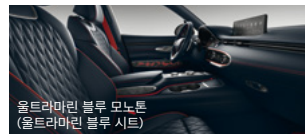

스포츠 디자인 셀렉션 II