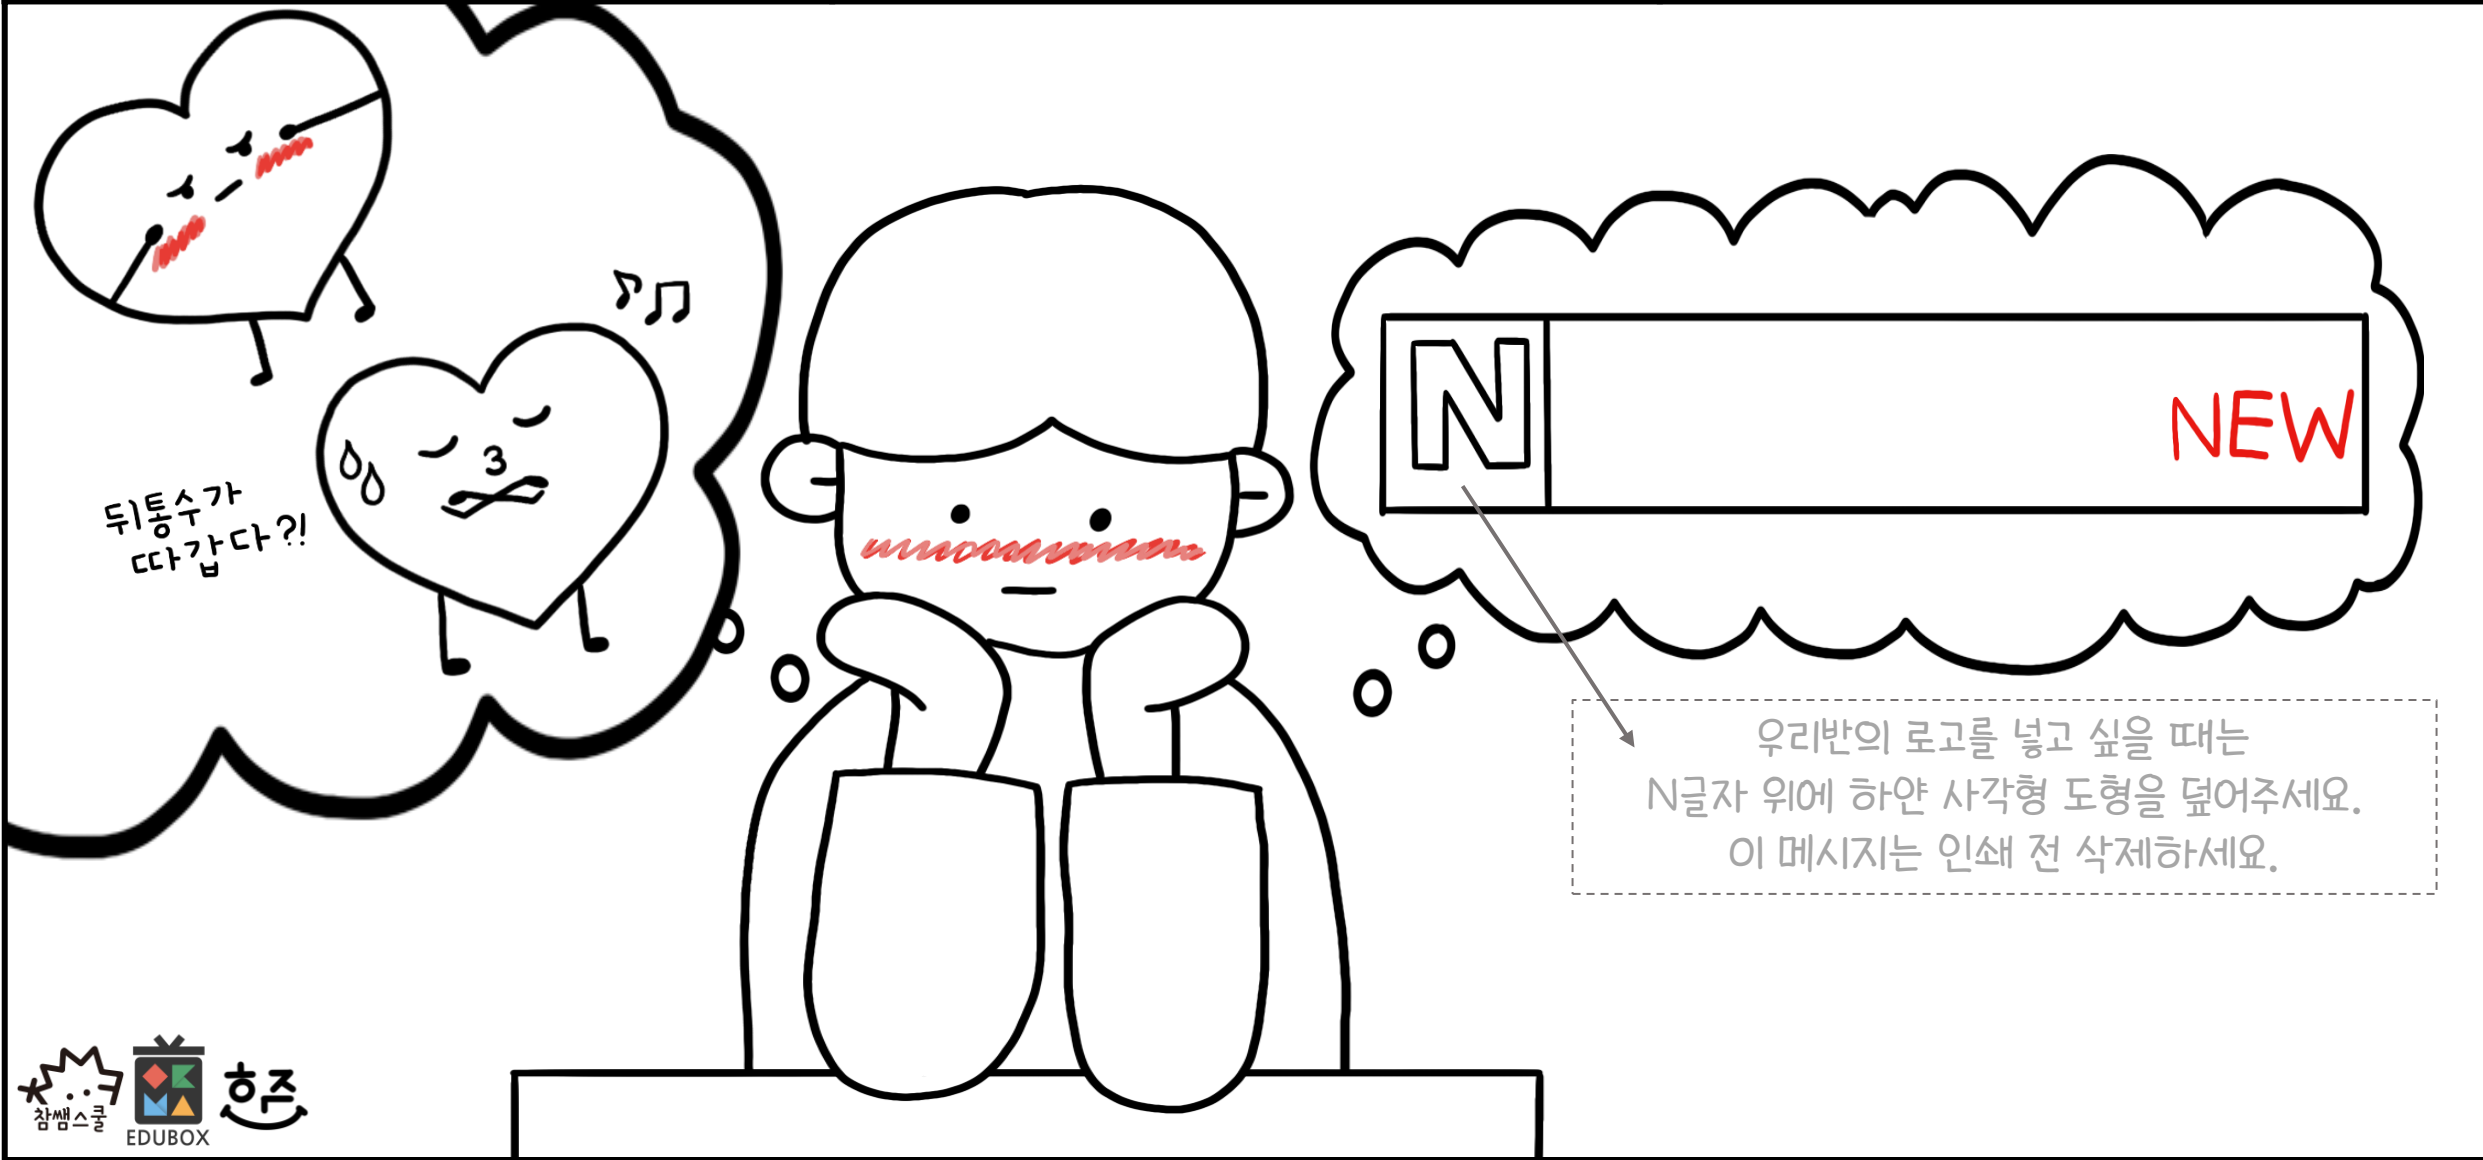

년 월 일

짝사랑 컬러링 페이퍼

이름 :