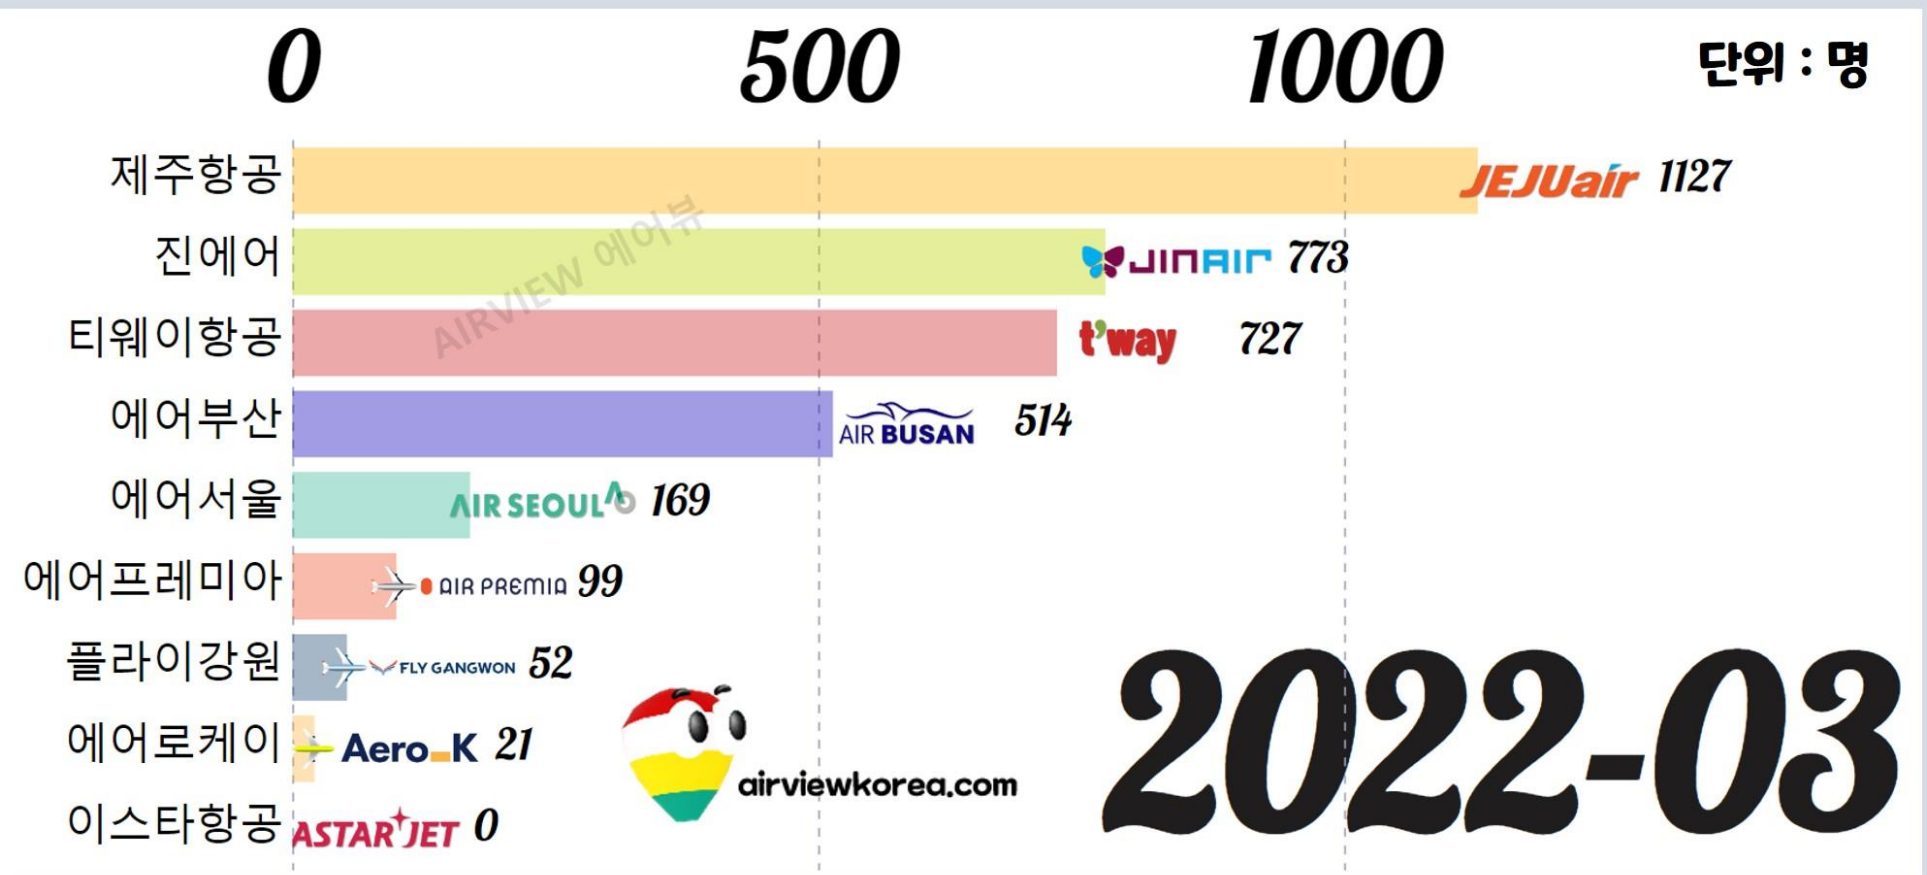

2022년 11월, 국내 저가항공사 비행기 보유대수

2022년 3월) 한국 저가항공사(LCC) 객실승무원 직원 수

2022년 3월) 한국 저가항공사(LCC) 조종사 직원 수

2022년 3월) 한국 저가항공사(LCC) 항공정비사 직원 수

2022년 3월) 한국 저가항공사(LCC) 운항관리사 직원 수