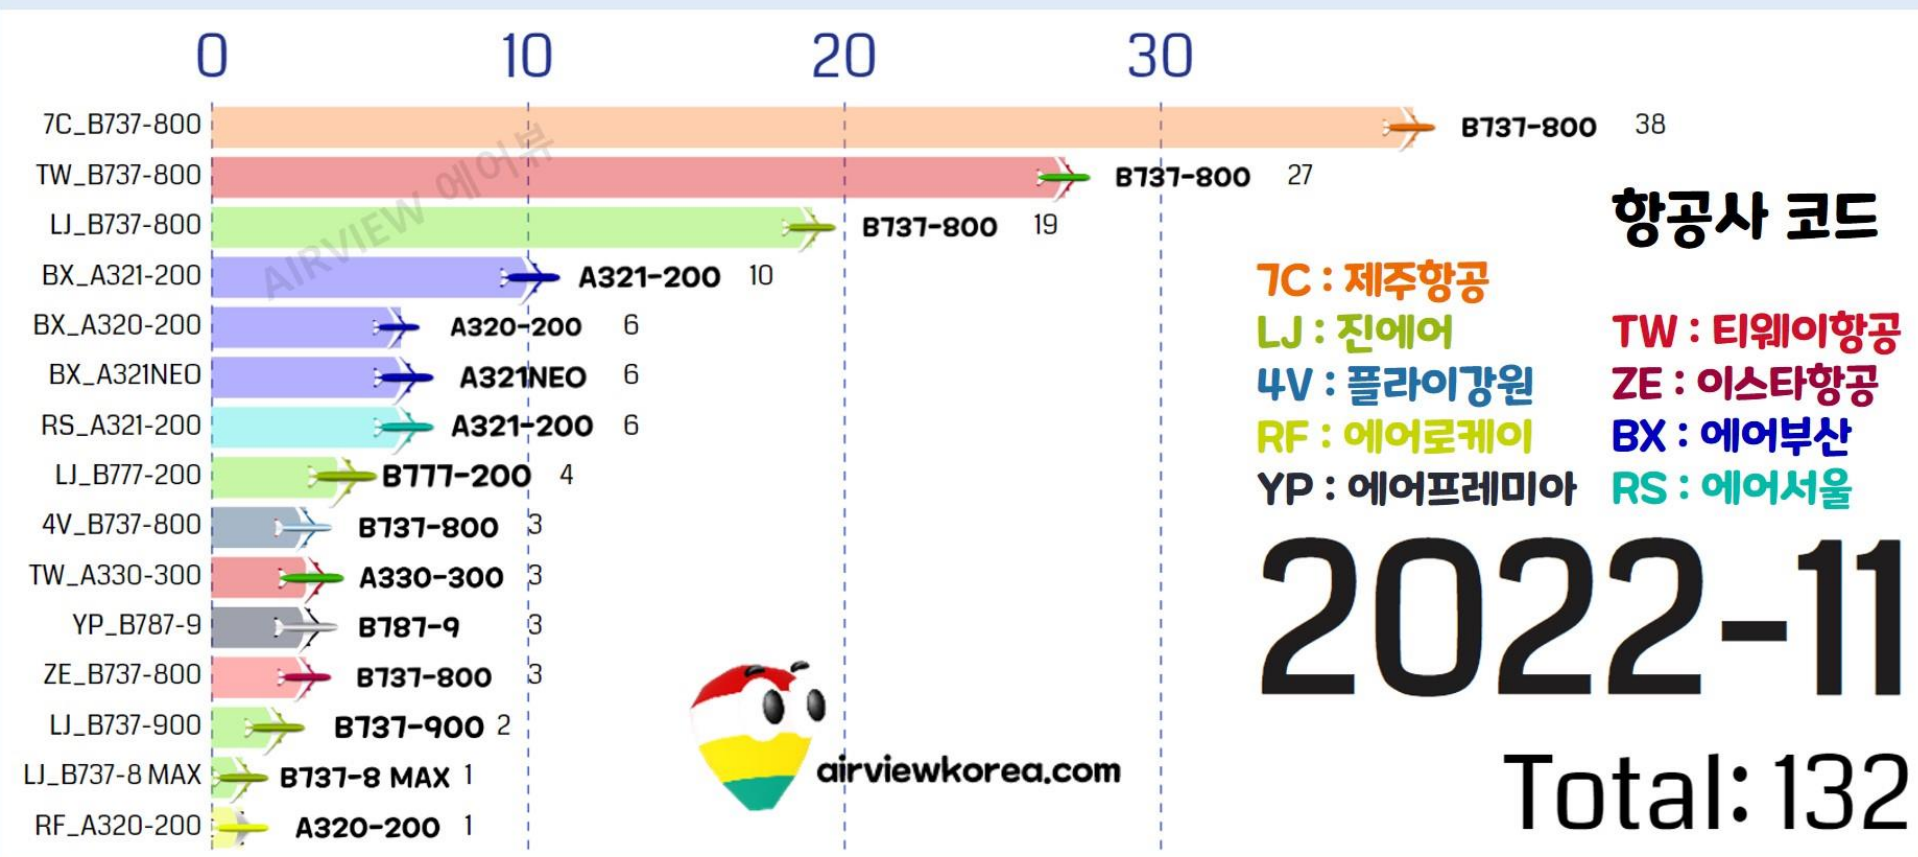

2022년 11월, 국내 저가항공사 비행기 보유대수

2022년 3월) 한국 저가항공사(LCC) 객실승무원 직원 수

2022년 3월) 한국 저가항공사(LCC) 조종사 직원 수

2022년 3월) 한국 저가항공사(LCC) 항공정비사 직원 수

2022년 3월) 한국 저가항공사(LCC) 운항관리사 직원 수