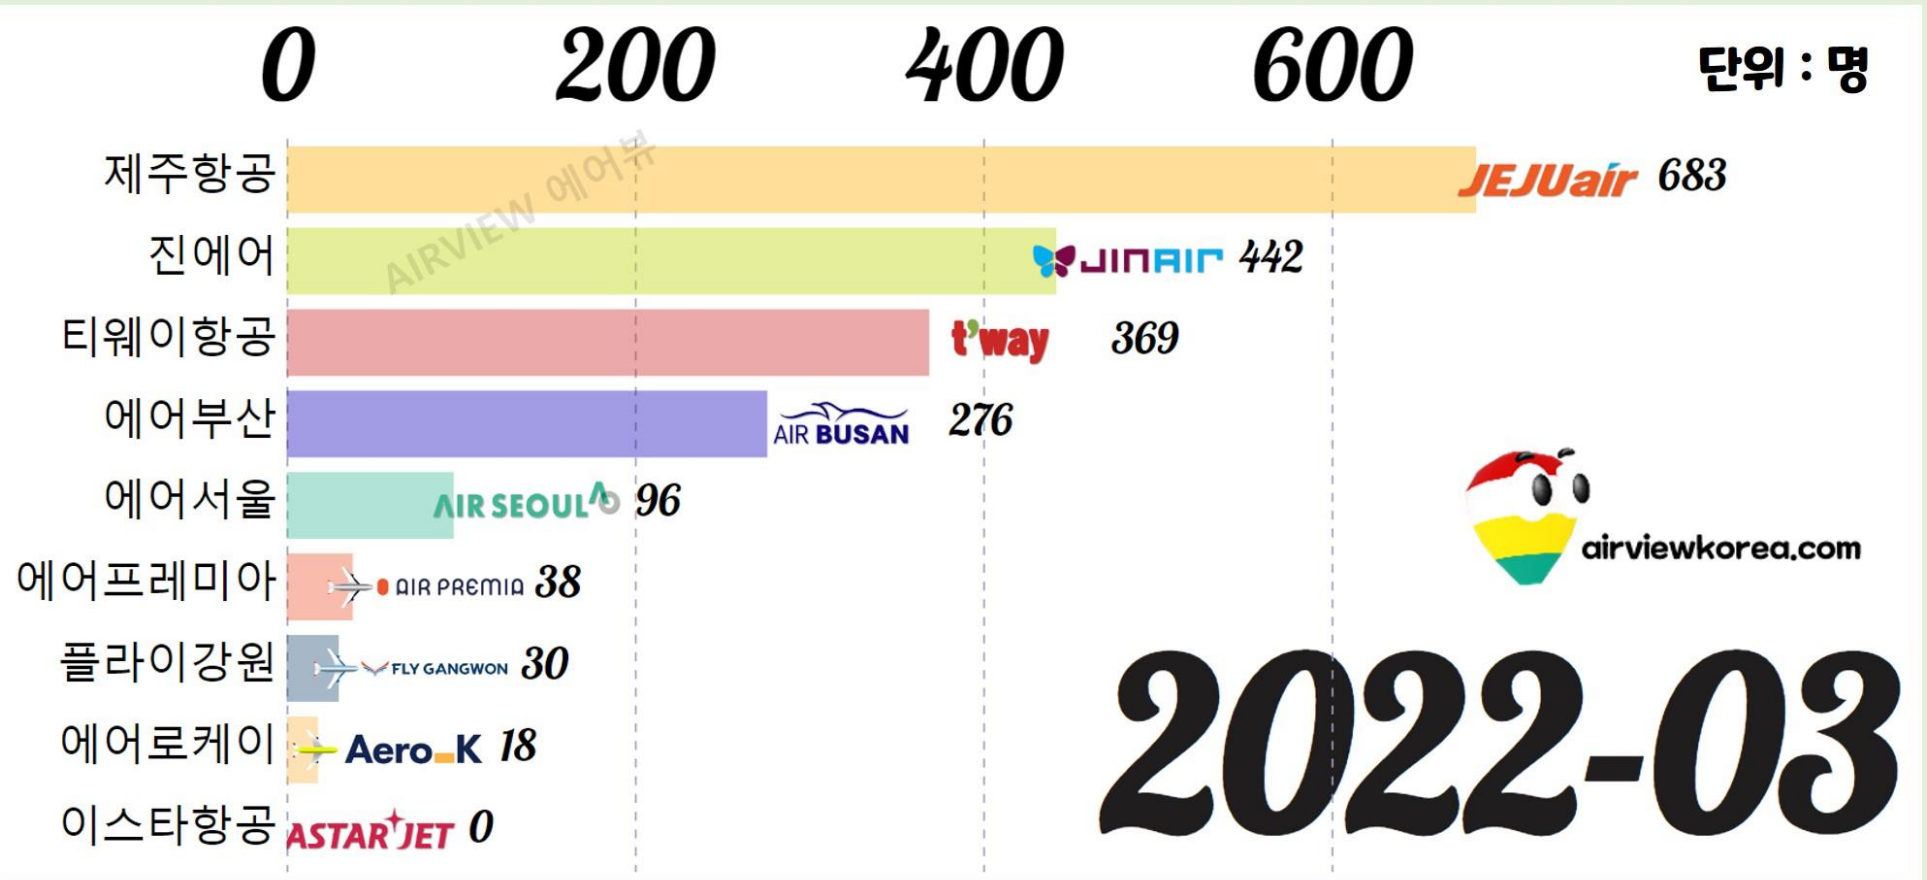

2022년 11월, 국내 저가항공사 비행기 보유대수

2022년 3월) 한국 저가항공사(LCC) 객실승무원 직원 수

2022년 3월) 한국 저가항공사(LCC) 조종사 직원 수

2022년 3월) 한국 저가항공사(LCC) 항공정비사 직원 수

2022년 3월) 한국 저가항공사(LCC) 운항관리사 직원 수