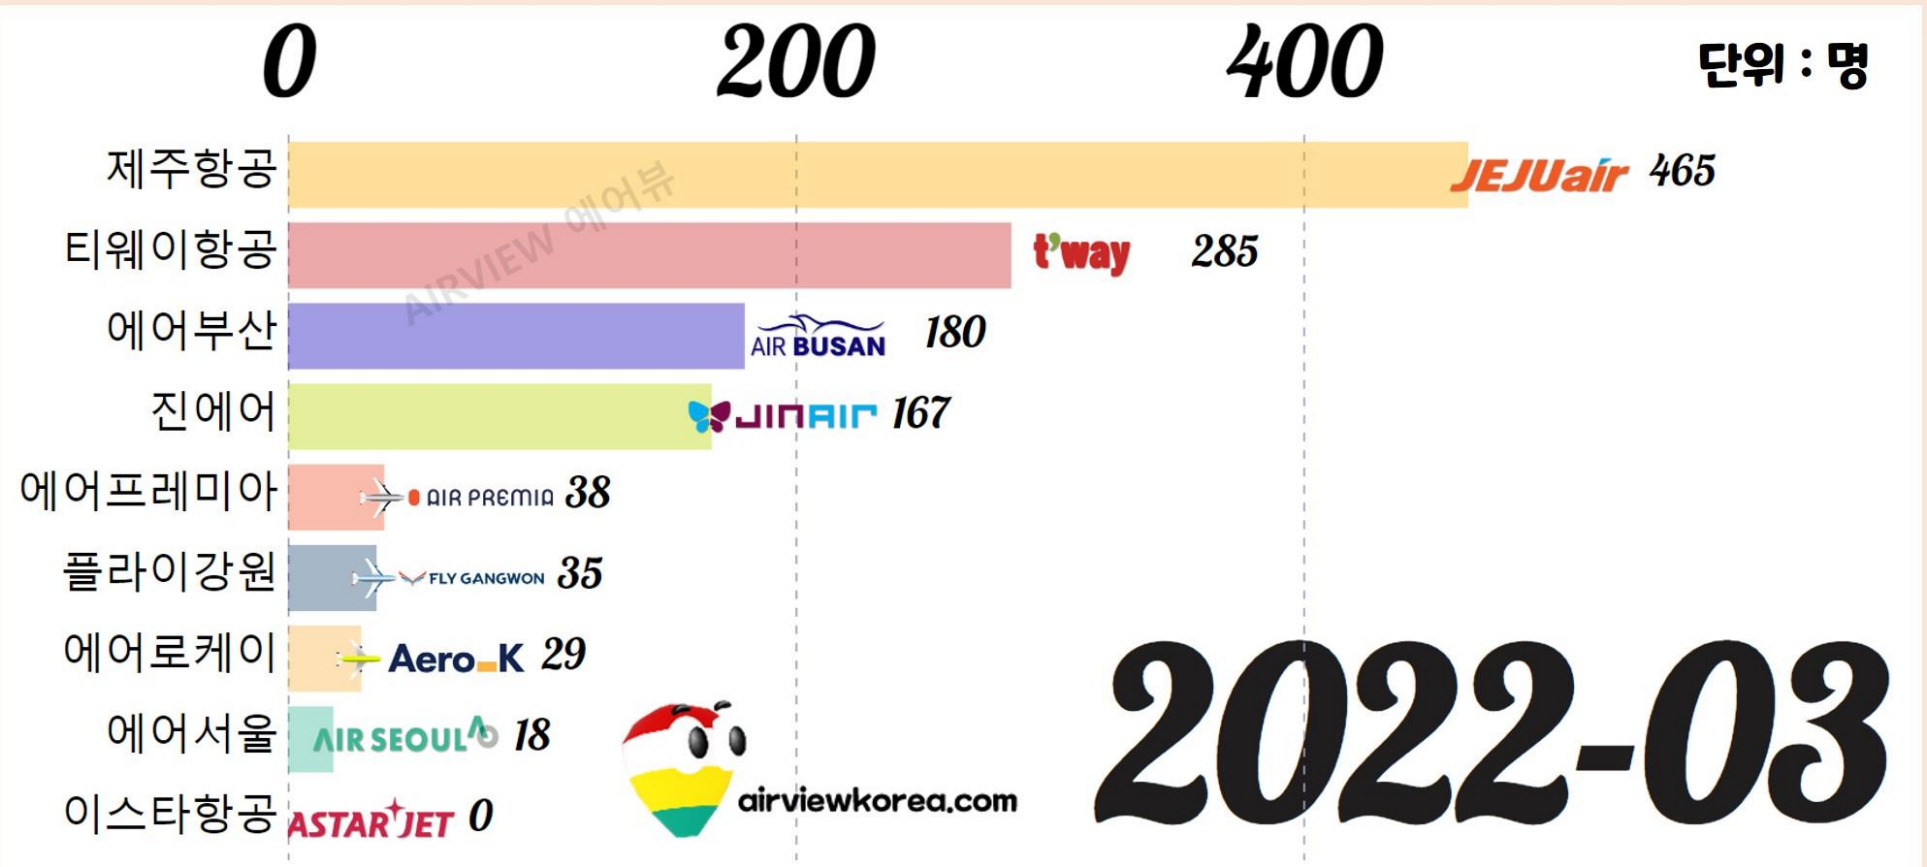

2022년 11월, 국내 저가항공사 비행기 보유대수

2022년 3월) 한국 저가항공사(LCC) 객실승무원 직원 수

2022년 3월) 한국 저가항공사(LCC) 조종사 직원 수

2022년 3월) 한국 저가항공사(LCC) 항공정비사 직원 수

2022년 3월) 한국 저가항공사(LCC) 운항관리사 직원 수