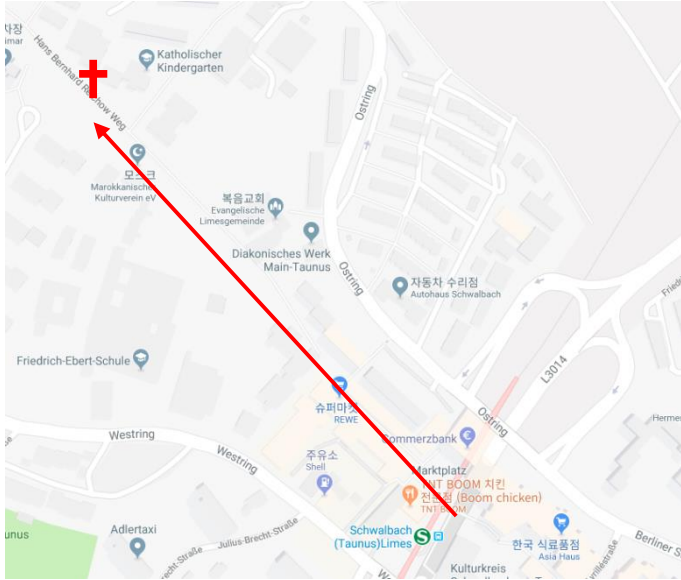

| 교회 주소 / 연락처 |

Badenerstr. 21, 65824 Schwalbach am Taunus

Frankfurt Hbf 에서 S3 을 타고 Schwalbach(Taunus)Limes
에서 하차, 상가쪽으로 10분거리

프랑크푸르트
은혜한인교회
Frankfurt Grace Korean Church

변화를 꿈꾸는 교회 - 로마서 12:2

| 교회를 섬기는 분들 |