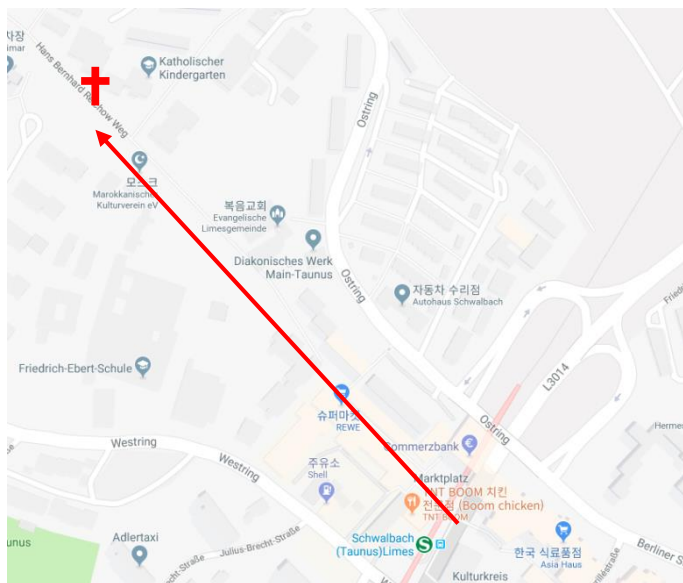

| 교회 주소 / 연락처 |

Badenerstr. 21, 65824 Schwalbach am Taunus

Frankfurt Hbf 에서 S3 을 타고 Schwalbach(Taunus)Limes
에서 하차, 상가쪽으로 10분거리

프랑크푸르트
은혜한인교회

Frankfurt Grace Korean Church

변화를 꿈꾸는 교회 - 로마서 12 : 2

| 교회를 섬기는 분들 |