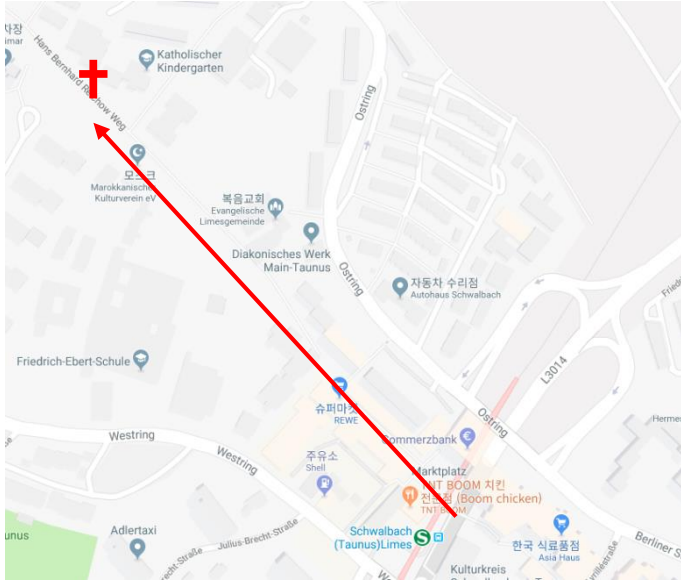

| 교회 주소 / 연락처 |

Badenerstr. 21, 65824 Schwalbach am Taunus

Frankfurt Hbf 에서 S3 을 타고 Schwalbach(Taunus)Limes
에서 하차, 상가쪽으로 10분거리

| 교회를 섬기는 분들 |

담임목사 : 문 성 은
시무장로 : 강 요 셉
은퇴장로 : 송 민 호, 안 동 수
명예장로 : 최 병 호
간 사 : 타냐 마켄센
지 휘 자 : 정 미 향 / 반 주 자 : 최 예 은