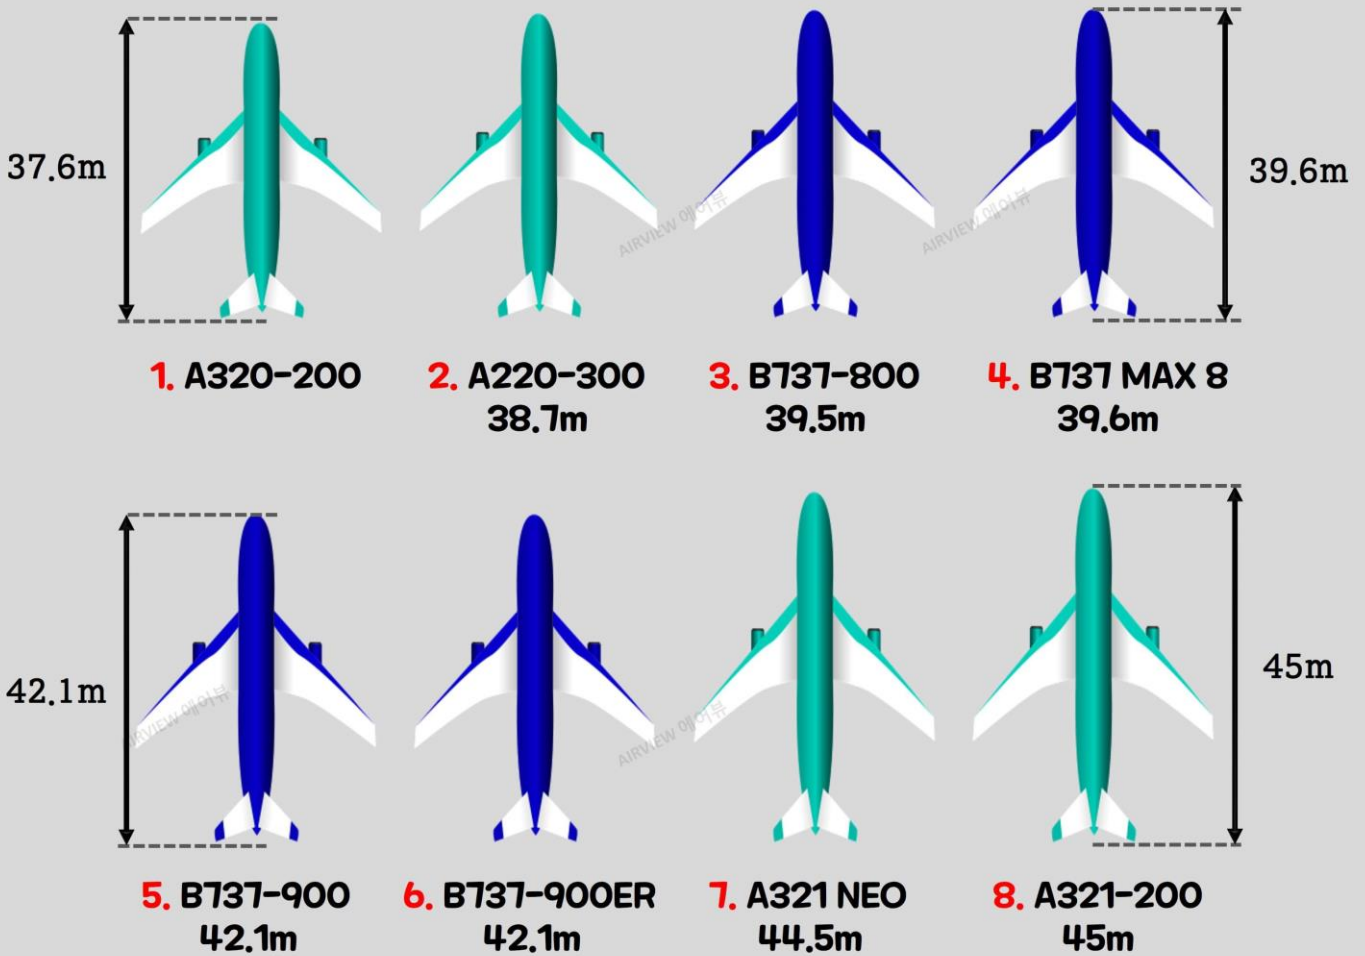

# 국내 항공사에서 운영중인 가장 작은(짧은) 여객기 TOP 8

보잉(BOEING) 에어버스(AIRBUS)

- 1. A320-200 / 에어부산 8대, 아시아나항공 2대, 에어로케이 1대
- 2. A220-300 / 대한항공 10대
- 3. B737-800 / 제주항공 39대, 티웨이항공 27대, 진에어 20대, 이스타항공 3대, 대한항공 2대, 플라이강원 2대
- 4. B737 MAX 8 / 대한항공 2대
- 5. B737-900 / 대한항공 11대, 진에어 1대
- 6. B737-900ER / 대한항공 6대
- 7. A321 NEO / 아시아나항공 5대, 에어부산 5대
- 8. A321-200 / 아시아나항공 14대, 에어부산 12대, 에어서울 6대