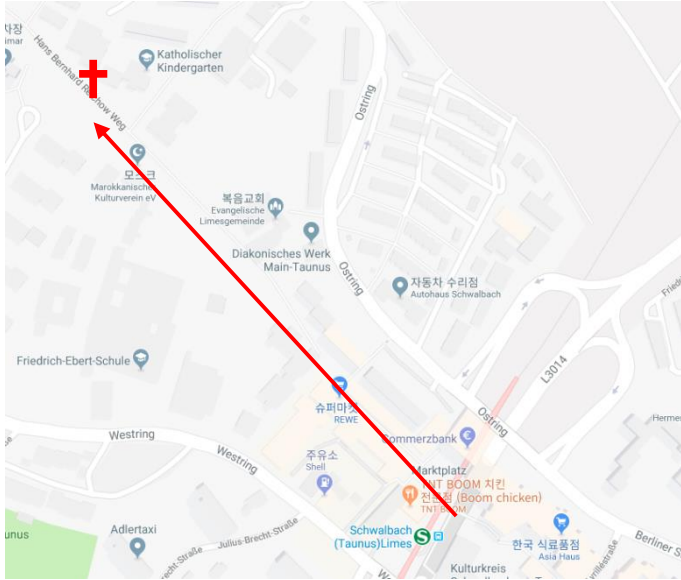

| 교회 주소 / 연락처 |

Badenerstr. 21, 65824 Schwalbach am Taunus

Frankfurt Hbf 에서 S3 을 타고 Schwalbach(Taunus)Limes
에서 하차, 상가쪽으로 10분거리

| 교회를 섬기는 분들 |

담임목사 : 문 성 은
시무장로 : 강 요 셉
은퇴장로 : 송 민 호, 안 동 수
명예장로 : 최 병 호
전도사 : 다냐 마켄센
지휘자 : 정 미 향 / 반주자 : 최 예 은