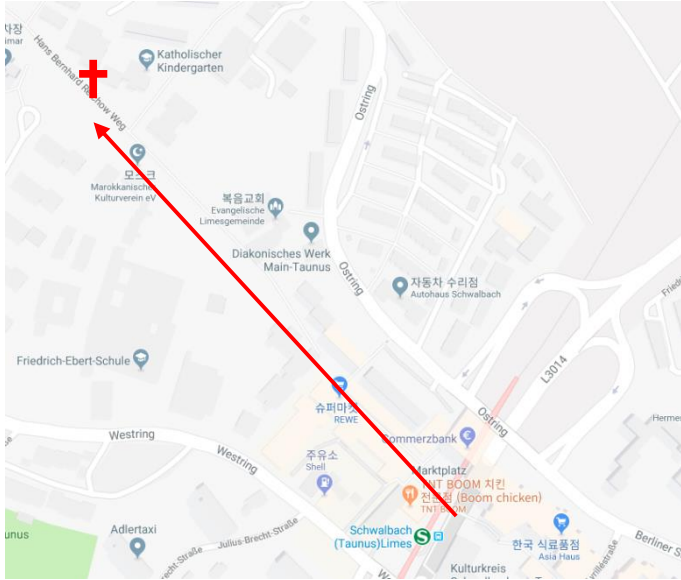

| 교회 주소 / 연락처 |

Badenerstr. 21, 65824 Schwalbach am Taunus

Frankfurt Hbf 에서 S3 을 타고 Schwalbach(Taunus)Limes
에서 하차, 상가쪽으로 10분거리

프랑크푸르트
은혜한인교회
Frankfurt Grace Korean Church

끈질기게 전진하는 교회 - 빌립보서 3 : 14

| 교회를 섬기는 분들 |