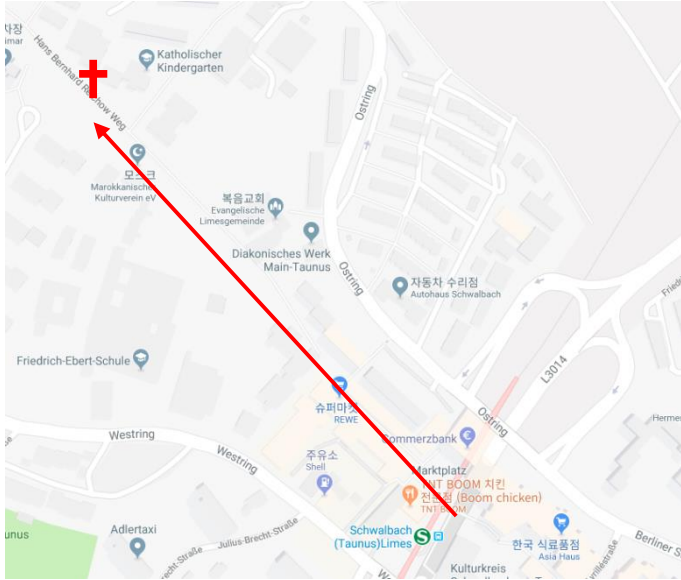

| 교회 주소 / 연락처 |

Badenerstr. 21, 65824 Schwalbach am Taunus

Frankfurt Hbf 에서 S3 을 타고 Schwalbach(Taunus)Limes  
에서 하차, 상가쪽으로 10분거리

프랑크푸르트  
**은혜한인교회**  
Frankfurt Grace Korean Church

끈질기게 전진하는 교회 - 빌립보서 3 : 14