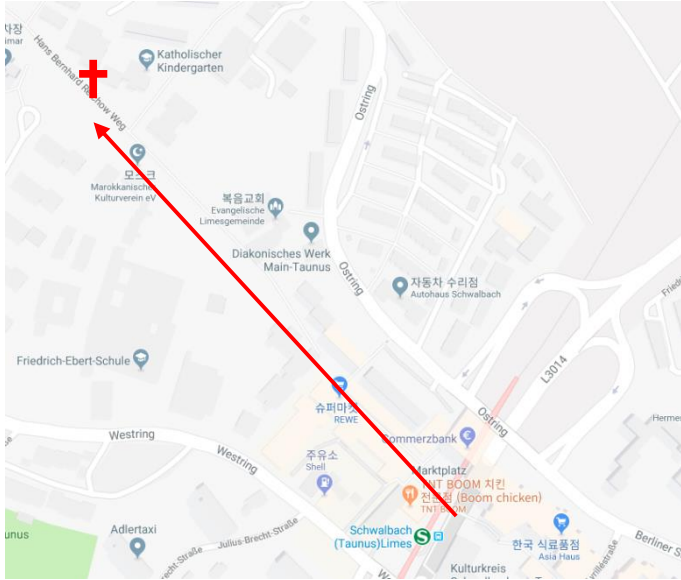

| 교회 주소 / 연락처 |

Badenerstr. 21, 65824 Schwalbach am Taunus

Frankfurt Hbf 에서 S3 을 타고 Schwalbach(Taunus)Limes
에서 하차, 상가쪽으로 10분거리

| 교회를 섬기는 분들 |

담임목사 : 문 성 은
시무장로 : 강 요 셉
은퇴장로 : 송 민 호, 안 동 수
명예장로 : 최 병 호
전 도 사 : 다냐 마켄센
지 휘 자 : 정 미 향 / 반 주 자 : 최 예 은