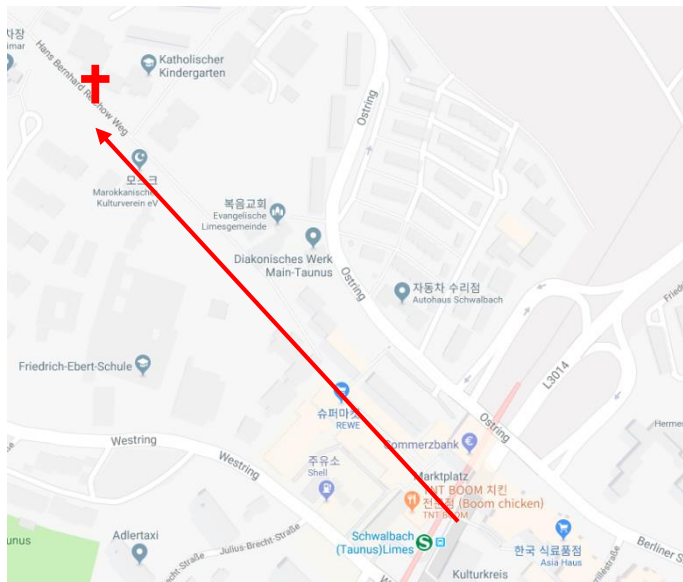

| 교회 주소 / 연락처 |

Badenerstr. 21, 65824 Schwalbach am Taunus

Frankfurt Hbf 에서 S3 을 타고 Schwalbach(Taunus)Limes
에서 하차, 상가쪽으로 10분거리

프랑크푸르트
은혜한인교회
Frankfurt Grace Korean Church

변화를 꿈꾸는 교회 - 로마서 12:2

| 교회를 섬기는 분들 |