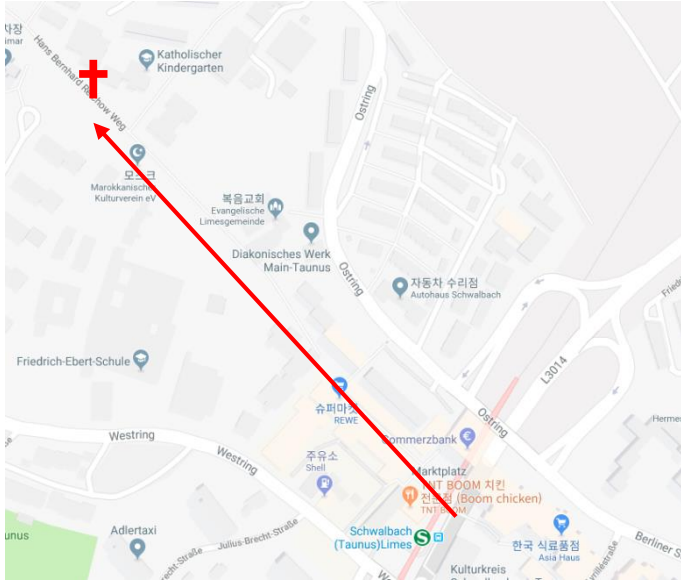

| 교회 주소 / 연락처 |

Badenerstr. 21, 65824 Schwalbach am Taunus

Frankfurt Hbf 에서 S3 을 타고 Schwalbach(Taunus)Limes  
에서 하차, 상가쪽으로 10분거리

프랑크푸르트  
**은혜한인교회**  
Frankfurt Grace Korean Church

변화를 꿈꾸는 교회 - 로마서 12:2

| 교회를 섬기는 분들 |