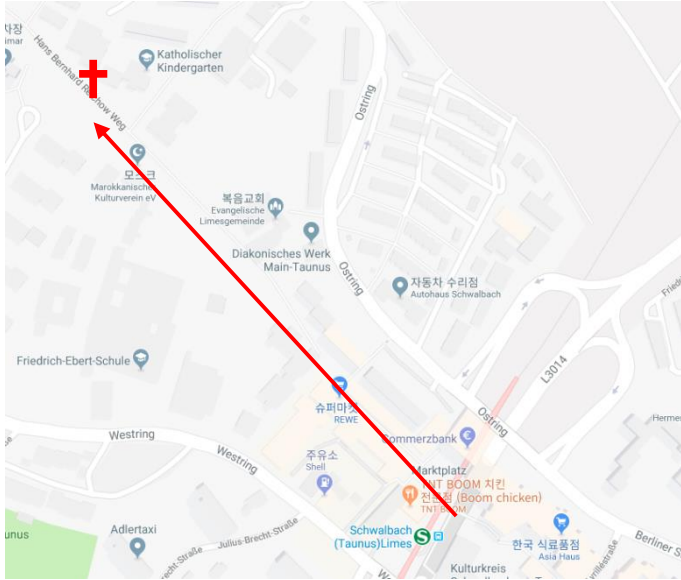

| 교회 주소 / 연락처 |

Badenerstr. 21, 65824 Schwalbach am Taunus

Frankfurt Hbf 에서 S3 을 타고 Schwalbach(Taunus)Limes  
에서 하차, 상가쪽으로 10분거리

프랑크푸르트  
**은혜한인교회**  
Frankfurt Grace Korean Church

변화를 꿈꾸는 교회 - 로마서 12:2

| 교회를 섬기는 분들 |