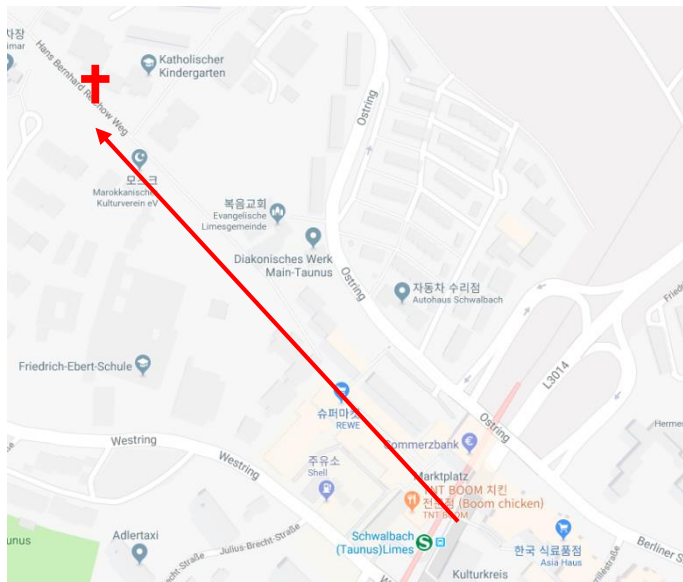

| 교회 주소 / 연락처 |

Badenerstr. 21, 65824 Schwalbach am Taunus

Frankfurt Hbf 에서 S3 을 타고 Schwalbach(Taunus)Limes  
에서 하차, 상가쪽으로 10분거리

프랑크푸르트  
**은혜한인교회**  
Frankfurt Grace Korean Church

변화를 꿈꾸는 교회 - 로마서 12:2

| 교회를 섬기는 분들 |