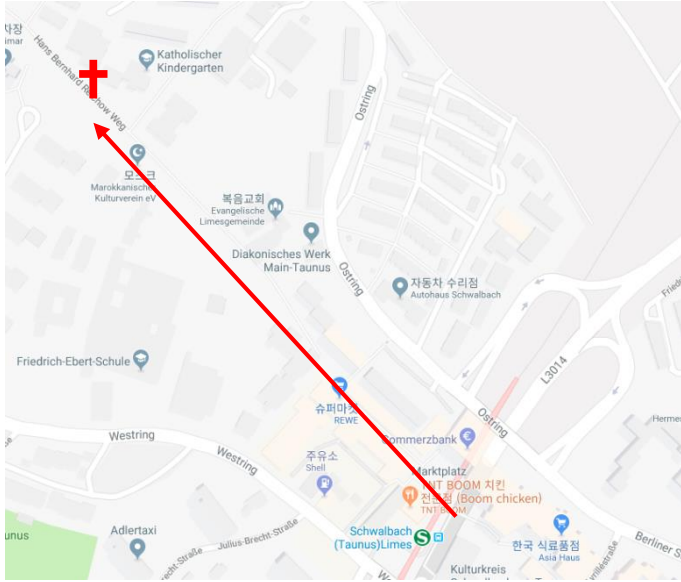

| 교회 주소 / 연락처 |

Badenerstr. 21, 65824 Schwalbach am Taunus

Frankfurt Hbf 에서 S3 을 타고 Schwalbach(Taunus)Limes
에서 하차, 상가쪽으로 10분거리

프랑크푸르트
은혜한인교회
Frankfurt Grace Korean Church

끈질기게 전진하는 교회 - 빌립보서 3 : 14

| 교회를 섬기는 분들 |