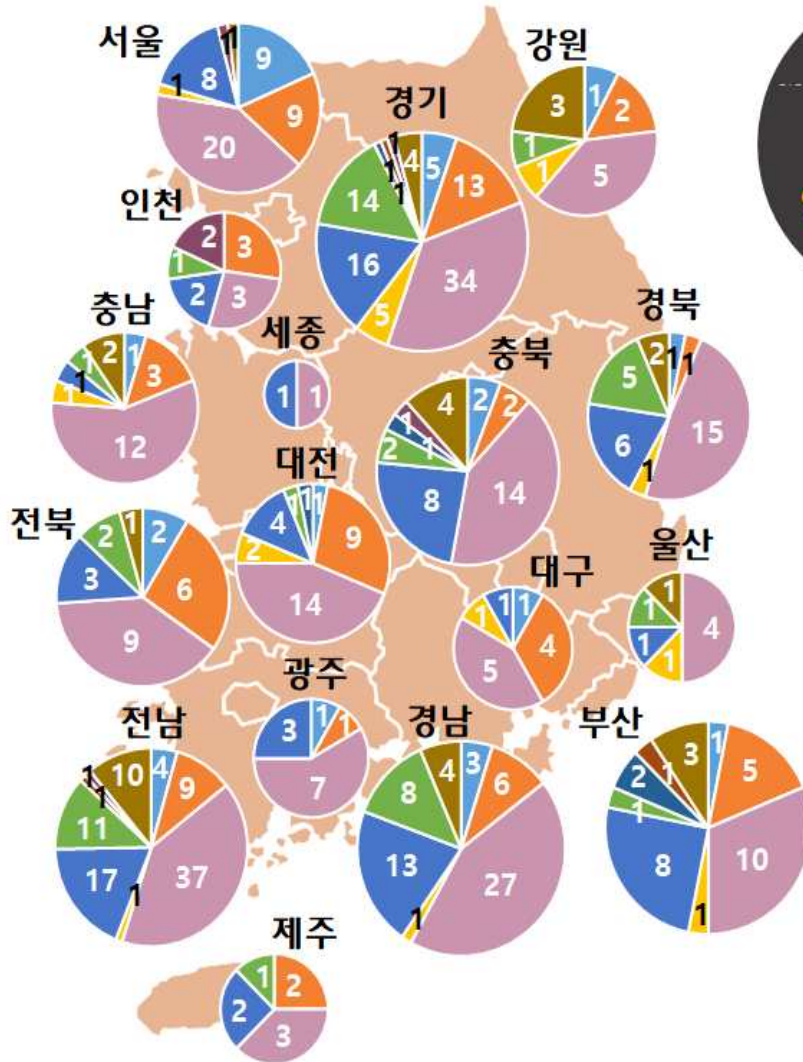

연번	시도	기관명	직업군	프로그램 분야	비고
77	경남	양산진로교육지원센터	교육·법률·사회복지· 경찰·소방 및 군인	찾아가는 직업인특강	재인증
78	경남	(사)경남파라미타청소년협회	교육·법률·사회복지· 경찰·소방 및 군인	찾아가는 문화유산 교육	재인증
79	경남	한국드론기술	연구 및 공학·기술	드론 조종 체험	
80	경남	주식회사 비컴프렌즈	농림어업	도시양봉교육	
81	경남	NH농협은행 경남영업본부	경영·사무·금융·보험	은행원 체험	재인증
82	경남	태평공예사	예술·디자인· 방송·스포츠	나전칠기 장인과 함께하는 나만의 '나전칠기 스마트톡' 만들기	재인증
83	경남	에코하루	교육·법률·사회복지· 경찰·소방 및 군인	물을 지키는 업사이클 메이커스	
84	경남	최선희심리연구소	교육·법률·사회복지· 경찰·소방 및 군인	전문직업인 진로체험	
85	경남	시인의꽃집	예술·디자인· 방송·스포츠	꽃,의미로 다가오다	
86	경남	신이의매듭세상	예술·디자인· 방송·스포츠	전통매듭공예	
87	경남	르뱅스타 독일빵집	미용·여행·숙박· 음식·경비·청소	발효빵 만들기	
88	경남	수니공방	예술·디자인· 방송·스포츠	캘리그래피를 통한 다양한 시각디자인	
89	경남	윤술한의원	보건·의료	한의원전문인력에게 길을묻다	
90	경남	제인&꽃차 다레원	농림어업	꽃차예절 및 직업진로	
91	경남	무경도에	예술·디자인· 방송·스포츠	도예직업전문가	
92	경남	가뫼골마을	농림어업	농촌관광관련 진로체험	재인증
93	경남	키즈씨클짐(J&스포츠)	예술·디자인· 방송·스포츠	스피닝 체험 및 생활체육	
94	경남	한국요리학원	미용·여행·숙박· 음식·경비·청소	쉐프와 함께하는 요리 체험	재인증
95	경남	지향공방	예술·디자인· 방송·스포츠	나전칠기 공예 체험	
96	경남	감미화미용학원	미용·여행·숙박· 음식·경비·청소	네일아트, 헤어디자이너, 메이크업 아티스트 체험	재인증
97	경남	SBS A&T 뷰티스쿨(마산)	미용·여행·숙박· 음식·경비·청소	미용진로직업체험	재인증
98	경남	SBS A&T 뷰티스쿨(창원)	미용·여행·숙박· 음식·경비·청소	미용직업진로체험프로그램	재인증
99	경남	물금요리제과제빵학원	미용·여행·숙박· 음식·경비·청소	파티시에 직업의 이해 및 제과제빵체험활동	재인증
100	경남	처음뷰티 미용학원	미용·여행·숙박· 음식·경비·청소	네일미용직업체험, 메이크업미용체험, 헤어미용체험 등	재인증
101	경남	S&뷰티아카데미	예술·디자인· 방송·스포츠	컬러(염색)에 대한 이해와 체험/실습	재인증
102	경남	양산음식나라조리학원	미용·여행·숙박· 음식·경비·청소	나도야! 꿈길 파티쉐(초코칩 쿠키만들기, 불고기 파스타 만들기 등)	재인증

2019년 제 3차 교육기부 진로체험인증기관 현황

공공기관 319개 민간기관 216개

전국
535개
인증기관 선정

- 경영·사무·금융·보험직
- 연구직 및 공학 기술직
- 교육·법률·사회복지·경찰·소방직 및 군인
- 보건·의료직
- 예술·디자인·방송·스포츠직
- 미용·여행·숙박·음식·경비·청소직
- 영업·판매·운전·운송직
- 건설·채굴직
- 설치·정비·생산직
- 농림어업직