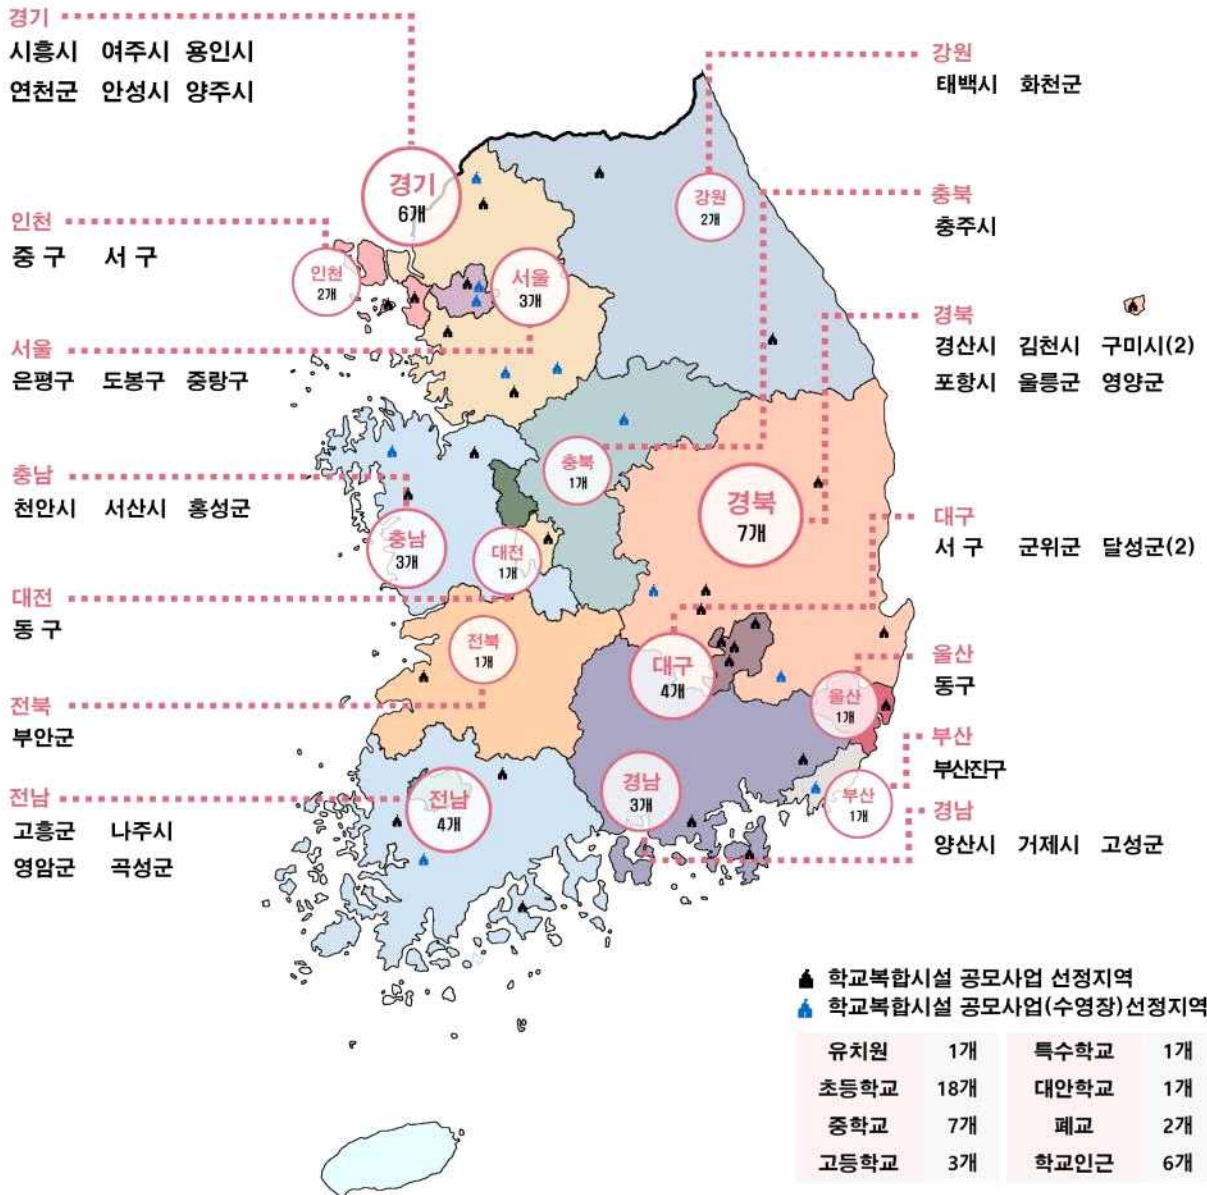

2023년 학교복합시설 공모사업 선정결과(39개)

□ 초·중등 공모사업 복합시설 용도별 현황

구분	지원 사업 수	복합시설 용도							돌봄 방과후 연계*
		수영장	체육관	도서관	돌봄 센터	평생 교육 시설	주차장	기타	
유	1	1	1	-	-	-	-	1	1
초	18	6	12	5	11	7	7	7	14
중	7	-	4	2	2	4	3	6	5
고	3	1	3	1	1	2	1	-	3
특수	1	1	1	1	-	1	1	-	1
대안	1	-	-	-	-	1	-	-	-
기타 (폐교/학교 인근)	8	2	3	6	5	4	1	7	7
합계	39	11	24	15	19	19	13	21	31

* 돌봄·방과후 연계는 운영프로그램 기준