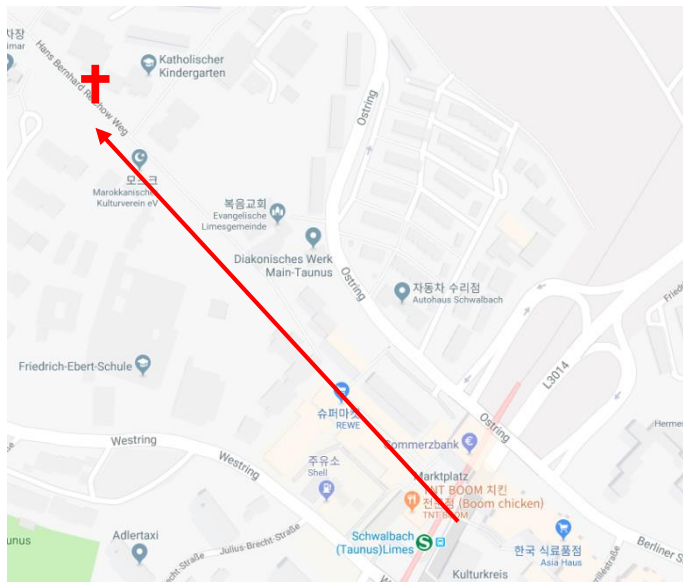

| 교회 주소 / 연락처 |

Badenerstr. 21, 65824 Schwalbach am Taunus

Frankfurt Hbf 에서 S3 을 타고 Schwalbach(Taunus)Limes
에서 하차, 상가쪽으로 10분거리

| 교회를 섬기는 분들 |

담임목사 : 문 성 은
시무장로 : 강 요 셉
은퇴장로 : 송 민 호, 안 동 수
명예장로 : 최 병 호
전 도 사 : 타냐 마켄센
지 휘 자 : 정 미 향 / 반 주 자 : 최 예 은