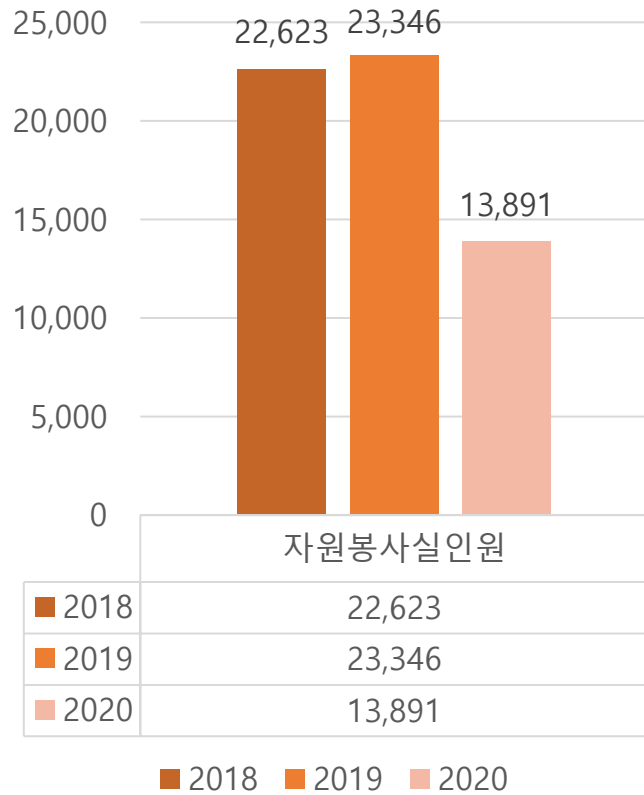

코로나19로 인한 자원봉사활동 통계 추이(양천구)