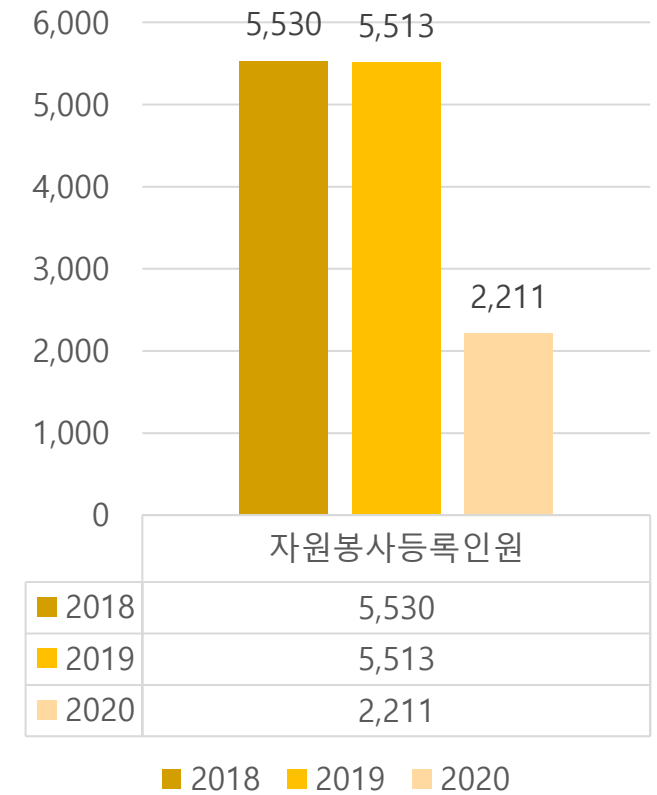

코로나19로 인한 자원봉사활동 통계 추이(양천구)