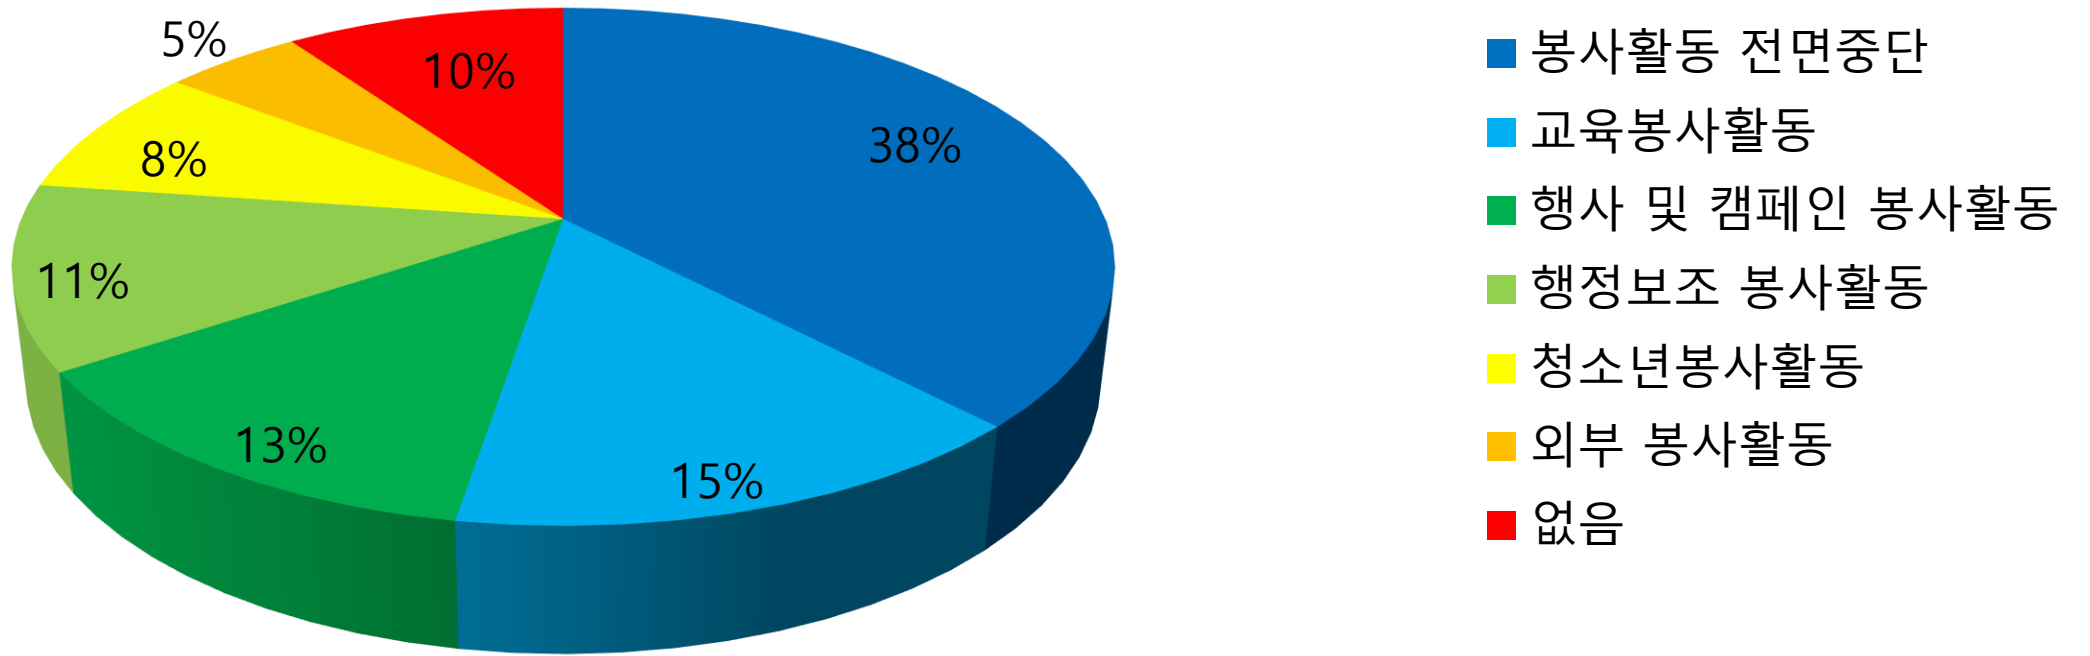

코로나19로 인한 수요처별 대체봉사활동 여부

설문 내용 공유