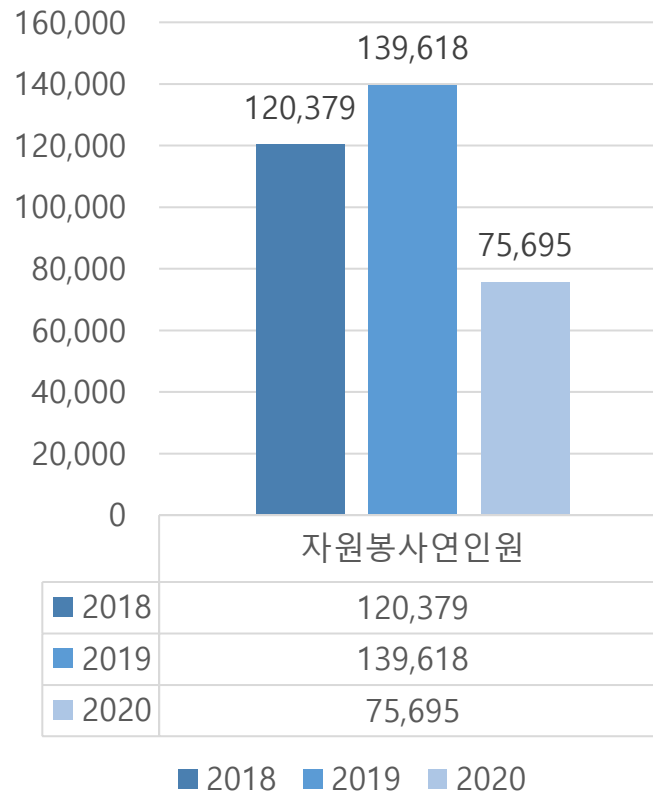

코로나19로 인한 자원봉사활동 통계 추이(양천구)