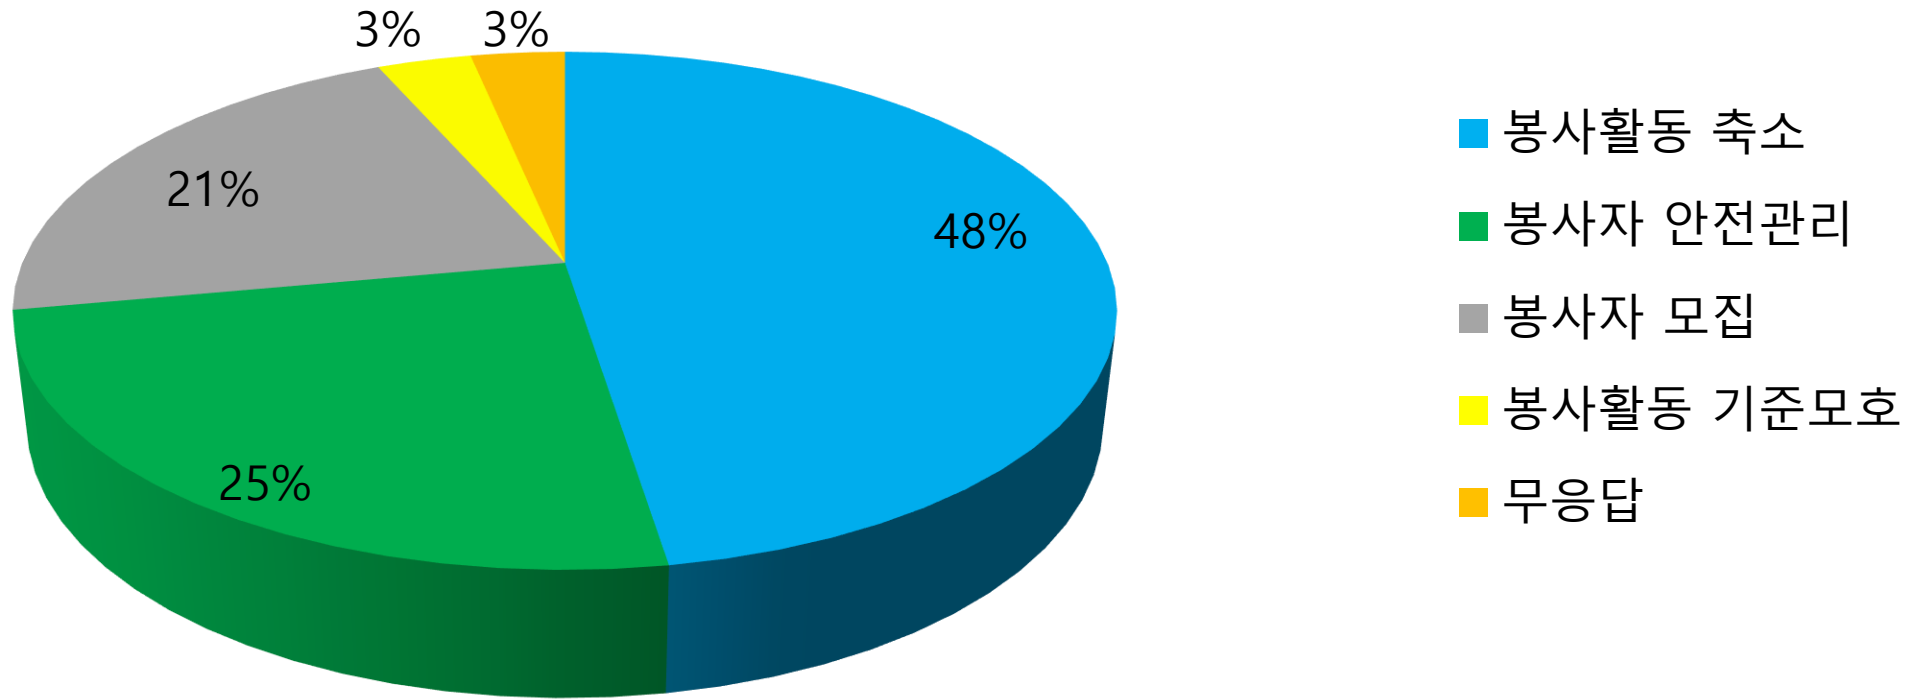

코로나19로 인한 수요처별 중단된 봉사활동

설문 내용 공유

코로나19로 인한 수요처별 자원봉사관리의 변화