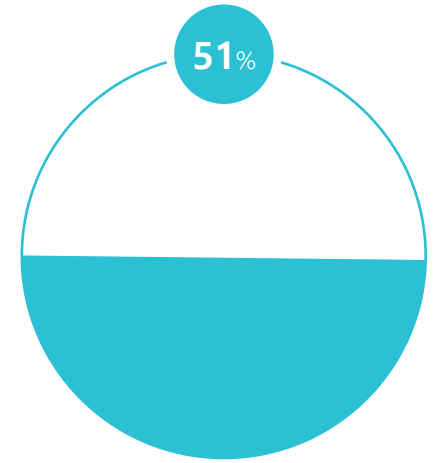

# 코로나19로 인한 자원봉사활동의 변화 추이

**2019년 자원봉사활동**

총 417건

2019년 3월 ~ 5월

2019	활동내용	2020	
48	행사보조	3	9
36	업무지원	29	1
26	활동보조	6	7
16	급식지원	1	14
12	식사.반찬지원	12	3
11	환경정화	2	12
10	사무지원	9	4
8	통.번역	9	4
6	자원봉사기본교육	1	14
5	마을공동체활동	0	17
5	방과후 교육	5	8
5	특수교육	1	14
4	멘토링	3	9
2	말벗.상담	3	9
1	인권개선	2	12
0	지역안전	8	6
0	캠페인	15	2