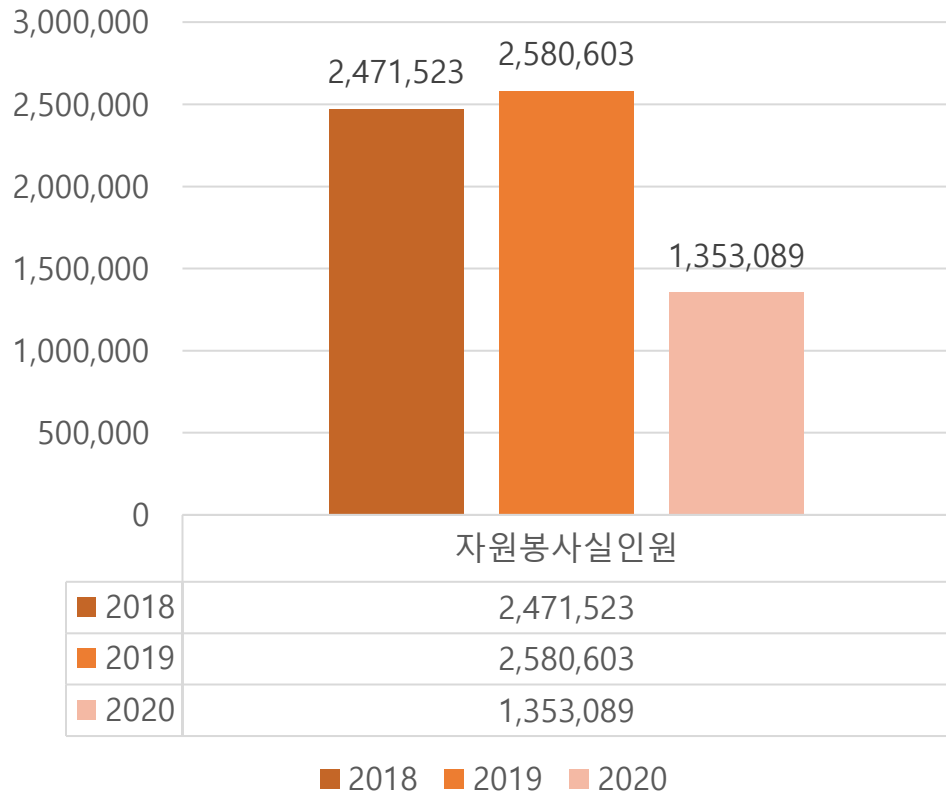

코로나19로 인한 자원봉사활동 통계 추이(전국)