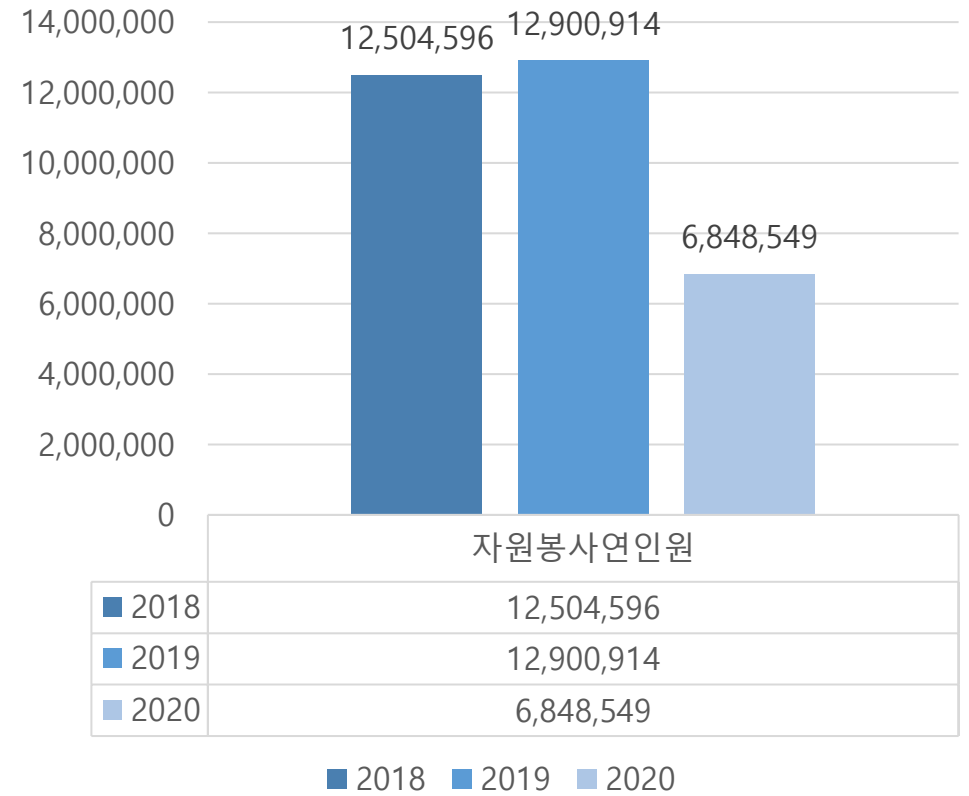

코로나19로 인한 자원봉사활동 통계 추이(전국)