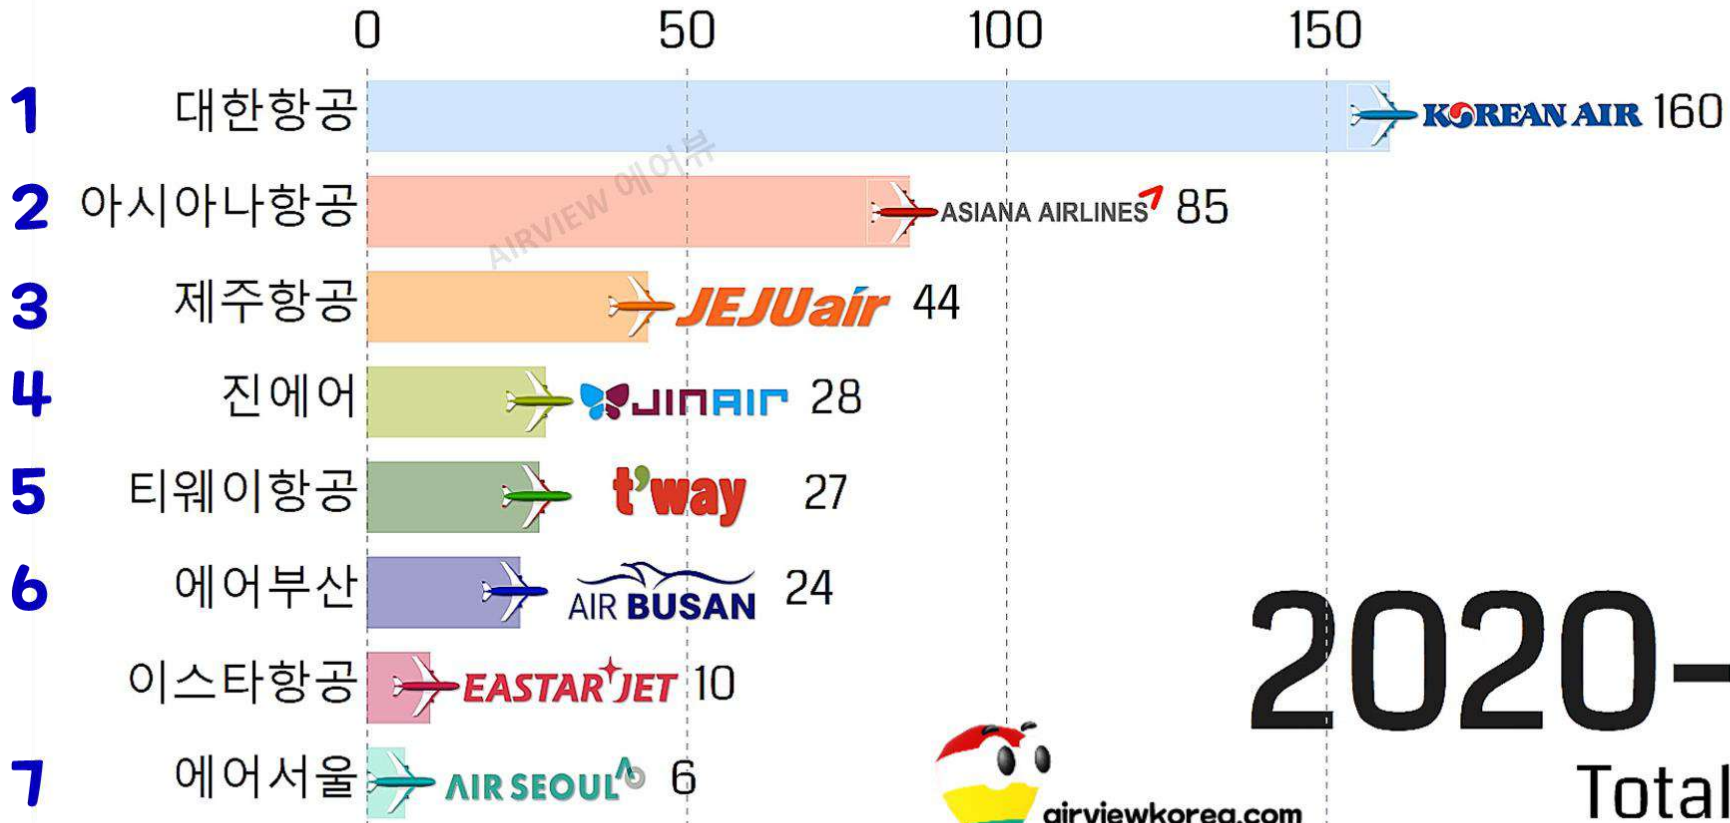

우리나라 항공사 비행기 보유대수

단위 : 대

2020-12
Total: 384

우리나라 항공사 객실승무원 직원 수

[2021년 7월 국토부 발표]

단위 : 대

2020-12

우리나라 항공사 항공정비사 직원 수

[2021년 7월 국토부 발표]
단위 : 대

2020-12

우리나라 항공사 조종사 직원 수

[2021년 7월 국토부 발표]
단위 : 대

2020-12