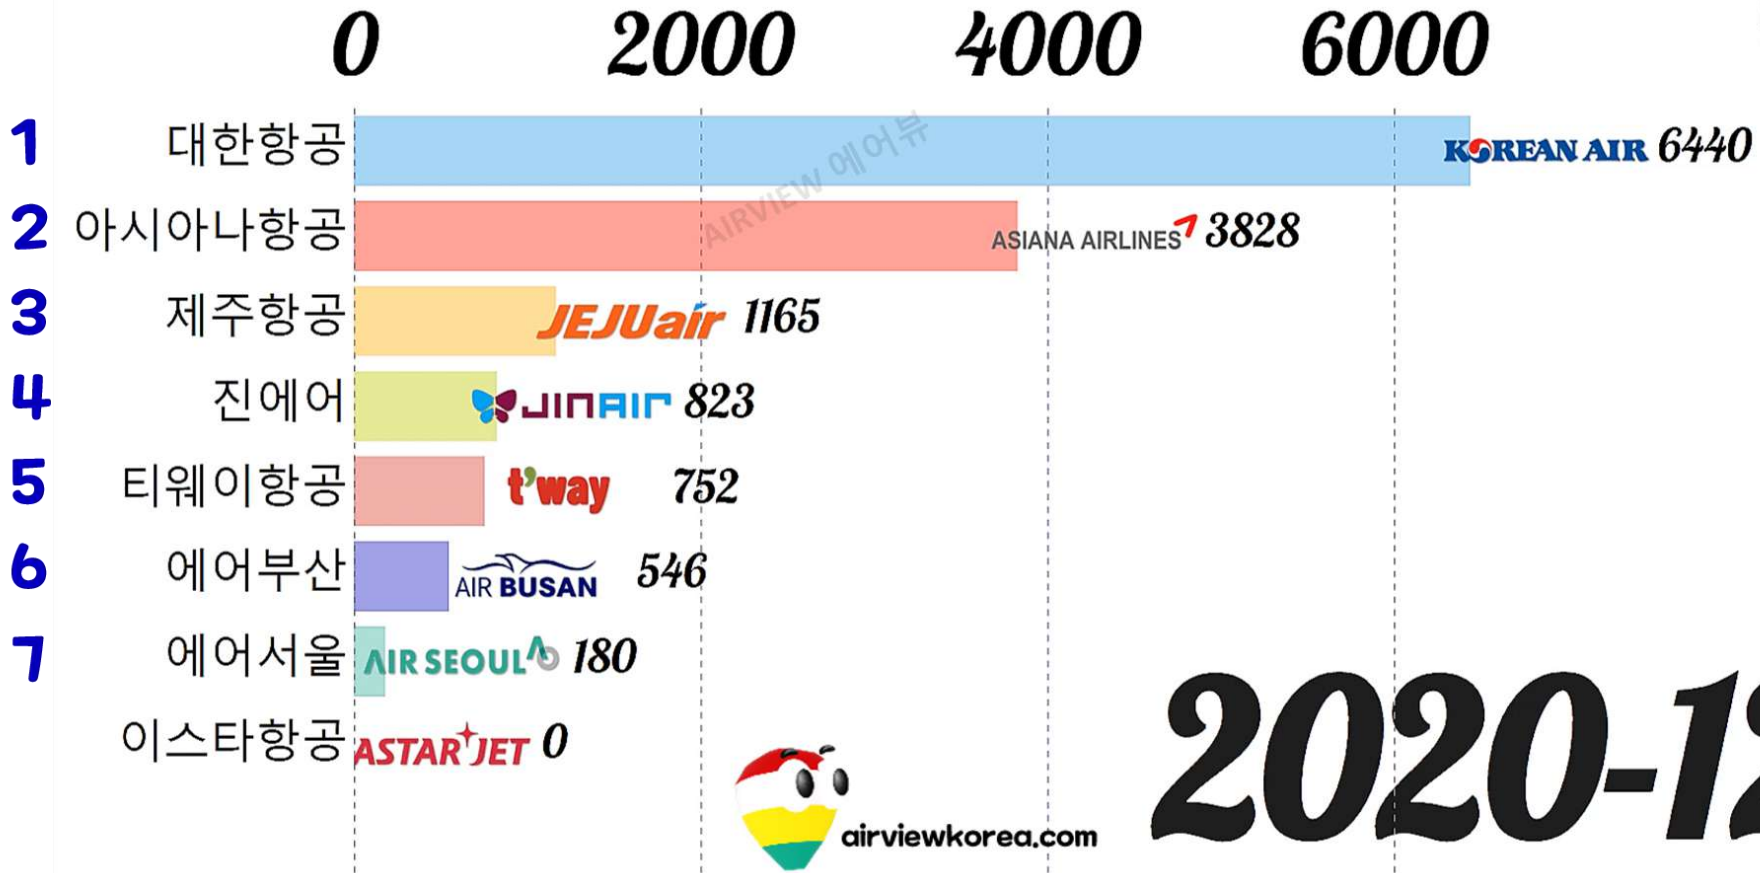

우리나라 항공사 비행기 보유대수

단위 : 대

2020-12
Total: 384

우리나라 항공사 객실승무원 직원 수

[2021년 7월 국토부 발표]

단위 : 대

2020-12

우리나라 항공사 항공정비사 직원 수

[2021년 7월 국토부 발표]
단위 : 대

2020-12

우리나라 항공사 조종사 직원 수

[2021년 7월 국토부 발표]
단위 : 대

2020-12