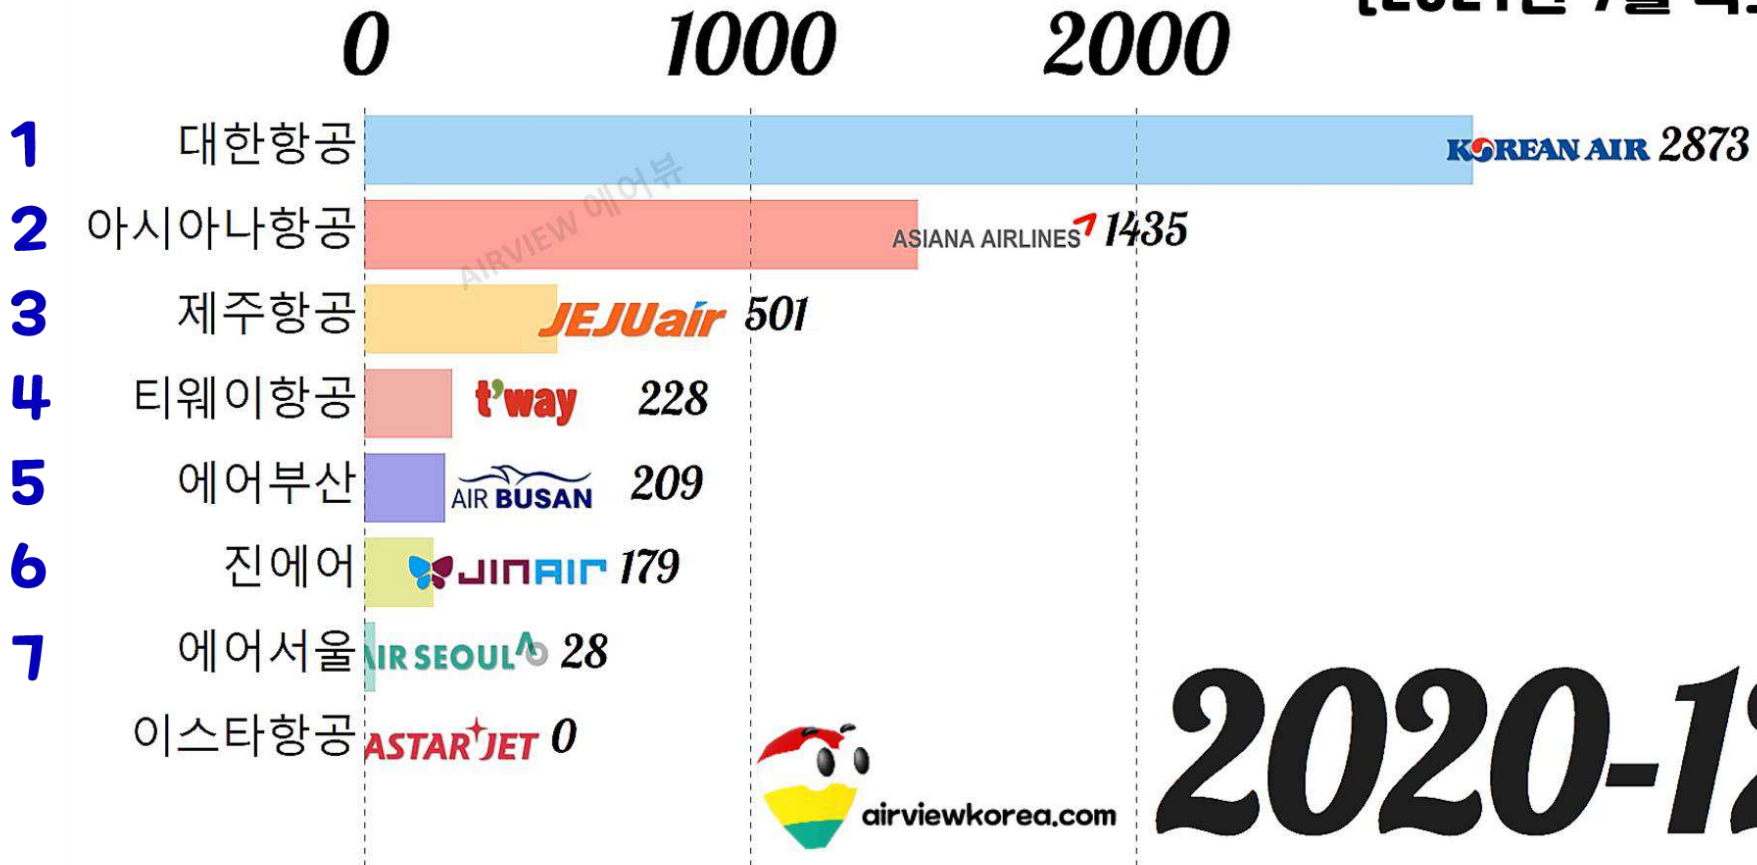

우리나라 항공사 비행기 보유대수

단위 : 대

2020-12
Total: 384

우리나라 항공사 객실승무원 직원 수

[2021년 7월 국토부 발표]

단위 : 대

2020-12

우리나라 항공사 항공정비사 직원 수

[2021년 7월 국토부 발표]
단위 : 대

2020-12

우리나라 항공사 조종사 직원 수

[2021년 7월 국토부 발표]
단위 : 대

2020-12