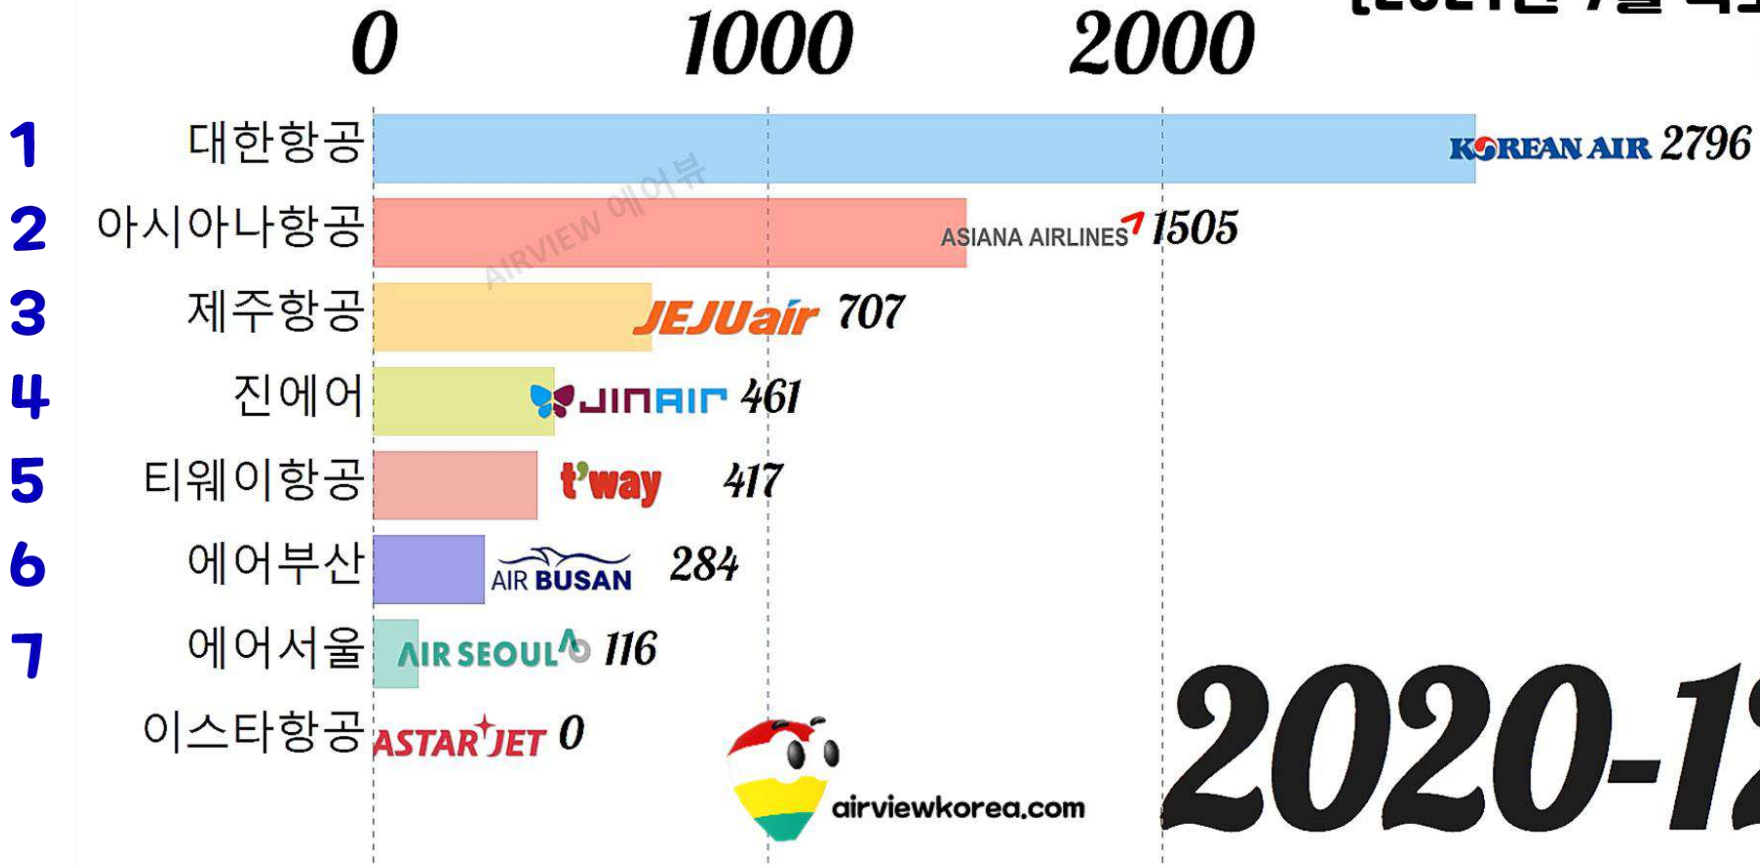

우리나라 항공사 비행기 보유대수

단위 : 대

2020-12
Total: 384

우리나라 항공사 객실승무원 직원 수

[2021년 7월 국토부 발표]

단위 : 대

2020-12

우리나라 항공사 항공정비사 직원 수

[2021년 7월 국토부 발표]
단위 : 대

2020-12

우리나라 항공사 조종사 직원 수

[2021년 7월 국토부 발표]
단위 : 대

2020-12