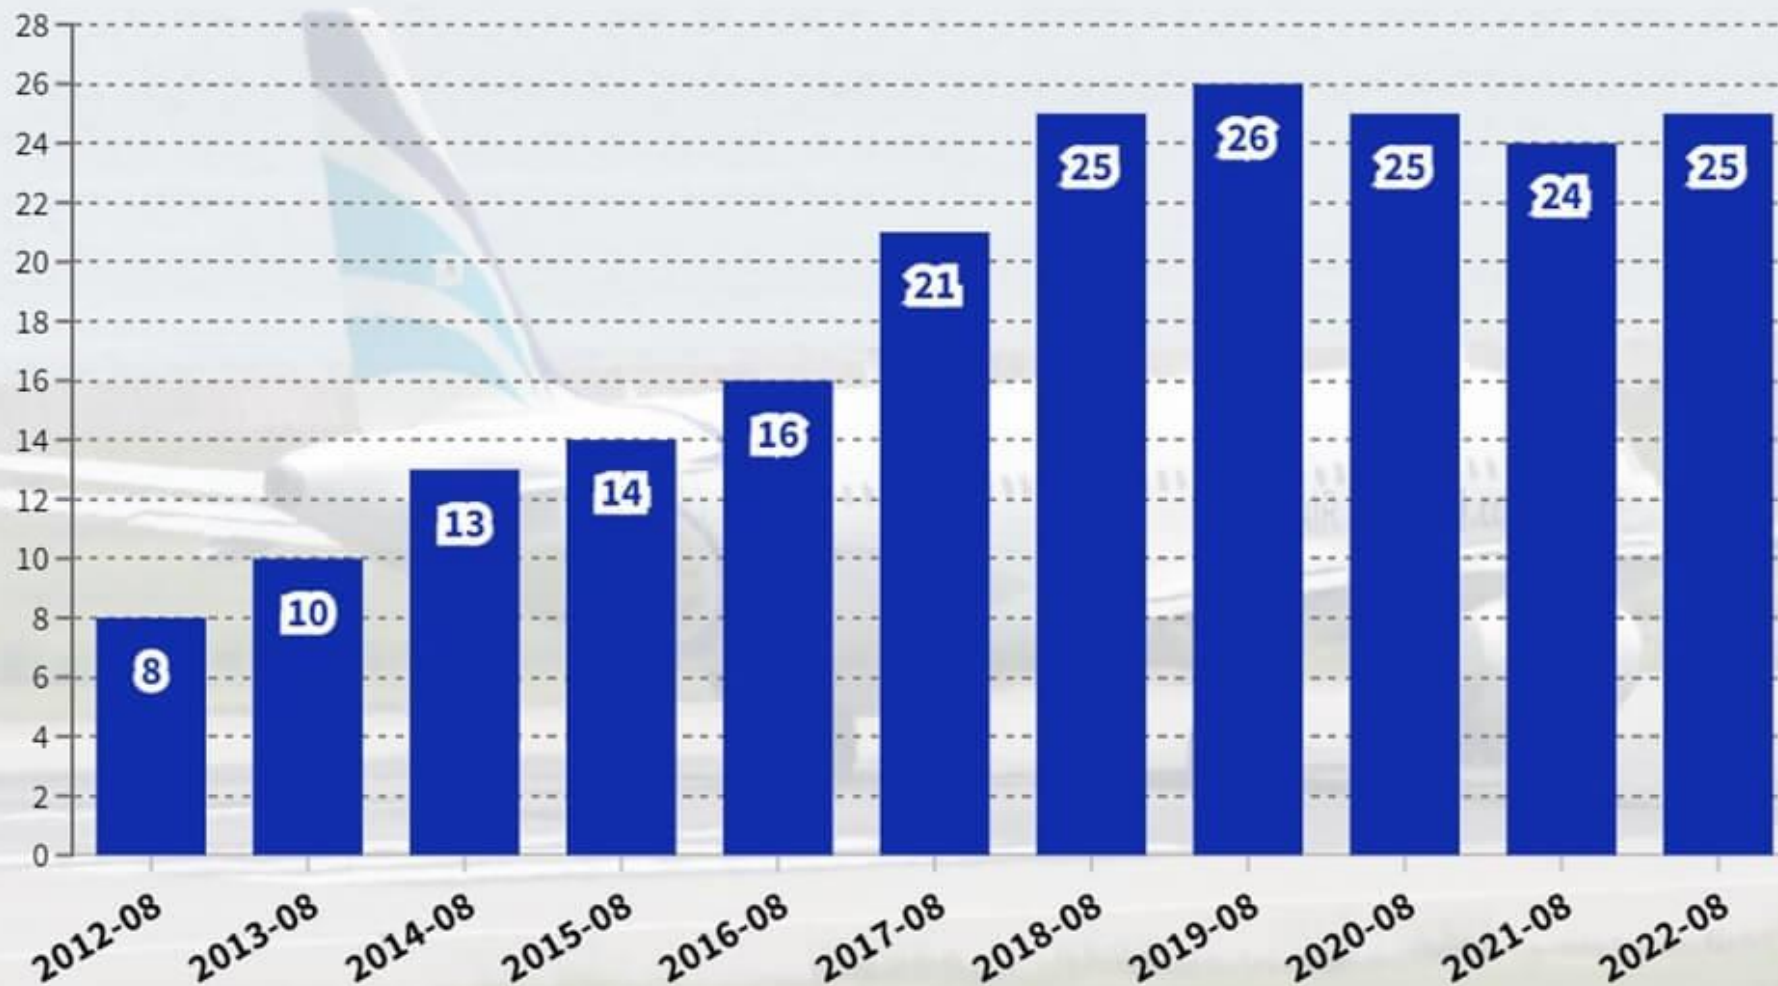

2022년 8월 13일, 국내 12개 항공사 비행기 보유대수

[~2022년 8월] 최근 10년 에어부산 비행기 보유대수

단위: 대

통계자료 출처: 국토교통부 / 표 제작: airviewkorea.com, @ background image: Wikimedia Commons