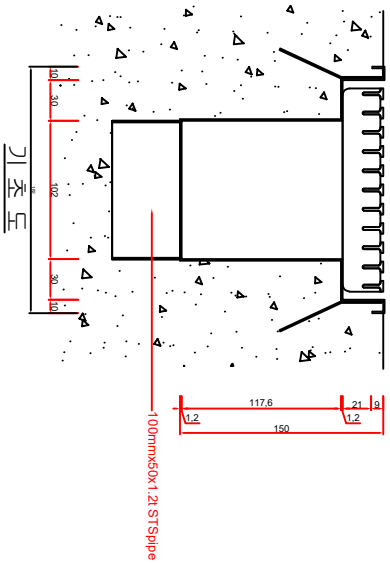

STS T-바 그레이팅 (축구용 : 995x150x30)

평면도

정면도

기초도

품명	모델명	규격		구상
		기호	세로차	
STS 그레이팅(축구용)		995x150x30		
제	집	스테인리스		
DWG. NO.	Js-09-0926	DATE	2009. 10. 22	