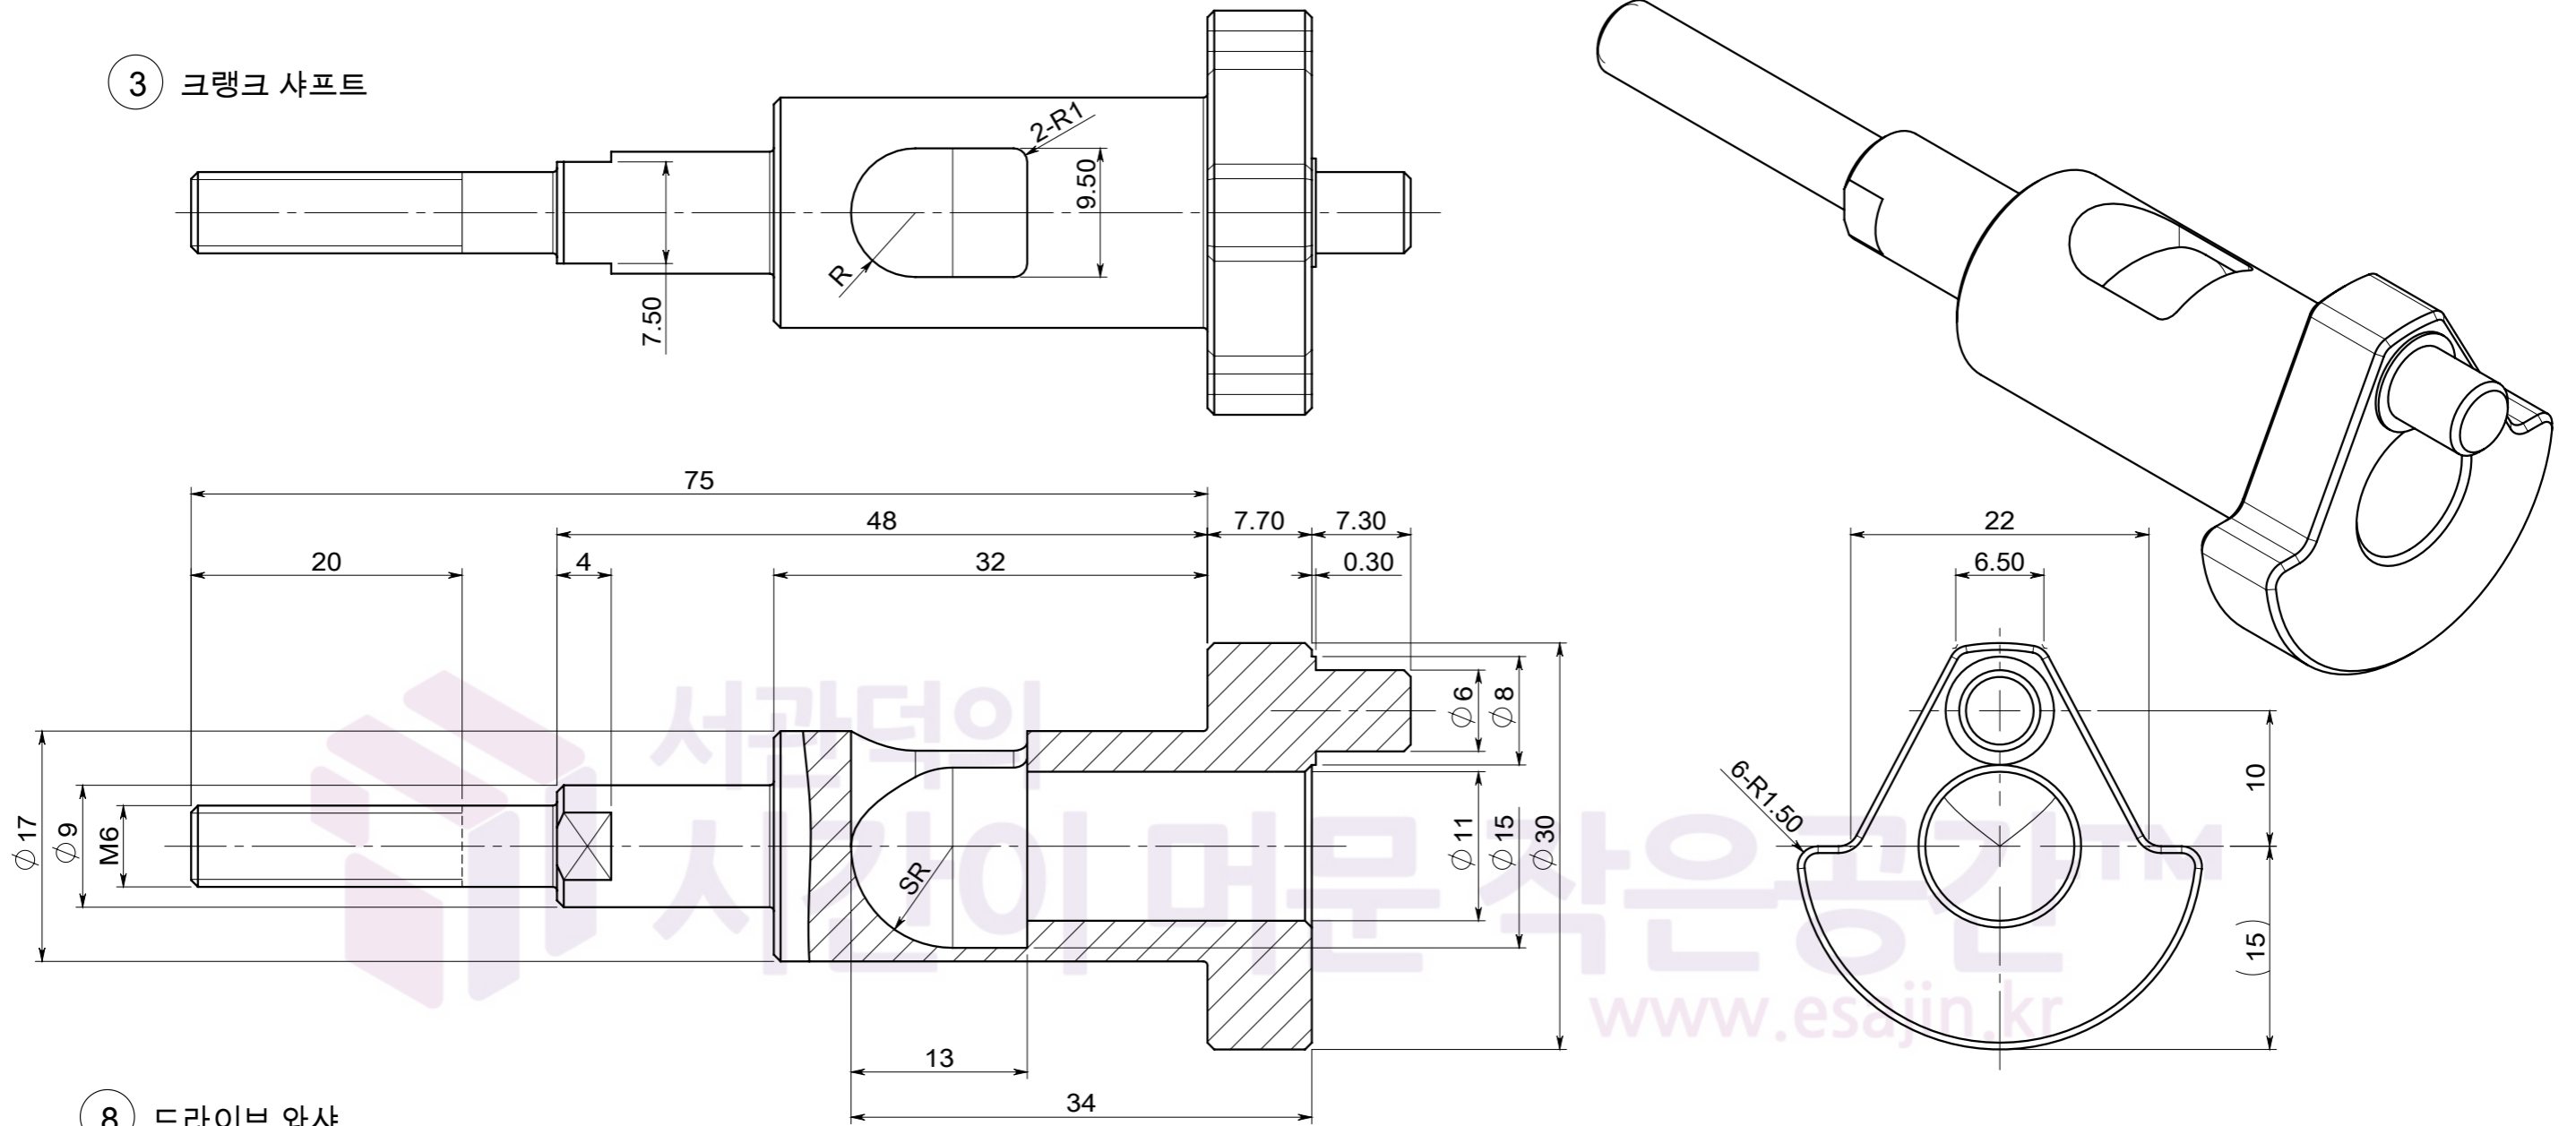

3 크랭크 샤프트

8 드라이브 와사

주서:
1. 지시없는 모따기 R0.2, R0.3, R0.5, R1 모따기 C0.2, C0.5

8	드라이브 와사	1	
4	크랭크 샤프트	1	
품번	품명	수량	비고
척도	제도자	설계자	검도자
승인자	관리번호		
2:1	작업명	RC 엔진 - 모델링 & 도면	
일자	부품명	엔진 부품 상세도면	
서관덕의 시간이 머문 작은공간 [http://esajin.kr seogd73@nate.com]			도번
			A3