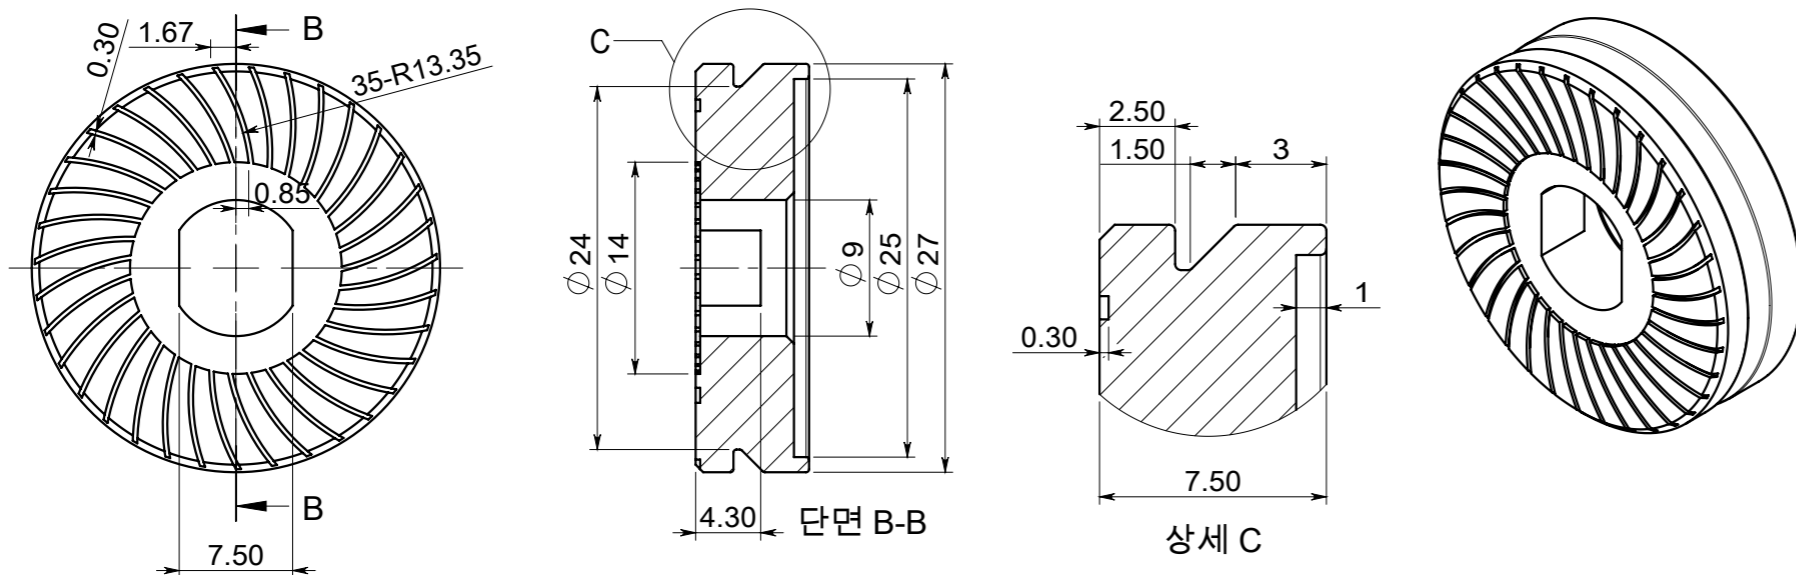

3 크랭크 샤프트

8 드라이브 와사

주서:
1. 지시없는 모따기 R0.2, R0.3, R0.5, R1 모따기 C0.2, C0.5

8	드라이브 와사	1	
4	크랭크 샤프트	1	
품번	품명	수량	비고
척도	제도자	설계자	검도자
승인자	관리번호		
2:1	작업명	RC 엔진 - 모델링 & 도면	
일자	부품명	엔진 부품 상세도면	
서관덕의 시간이 머문 작은공간 [http://esajin.kr seogd73@nate.com]			도번
			A3