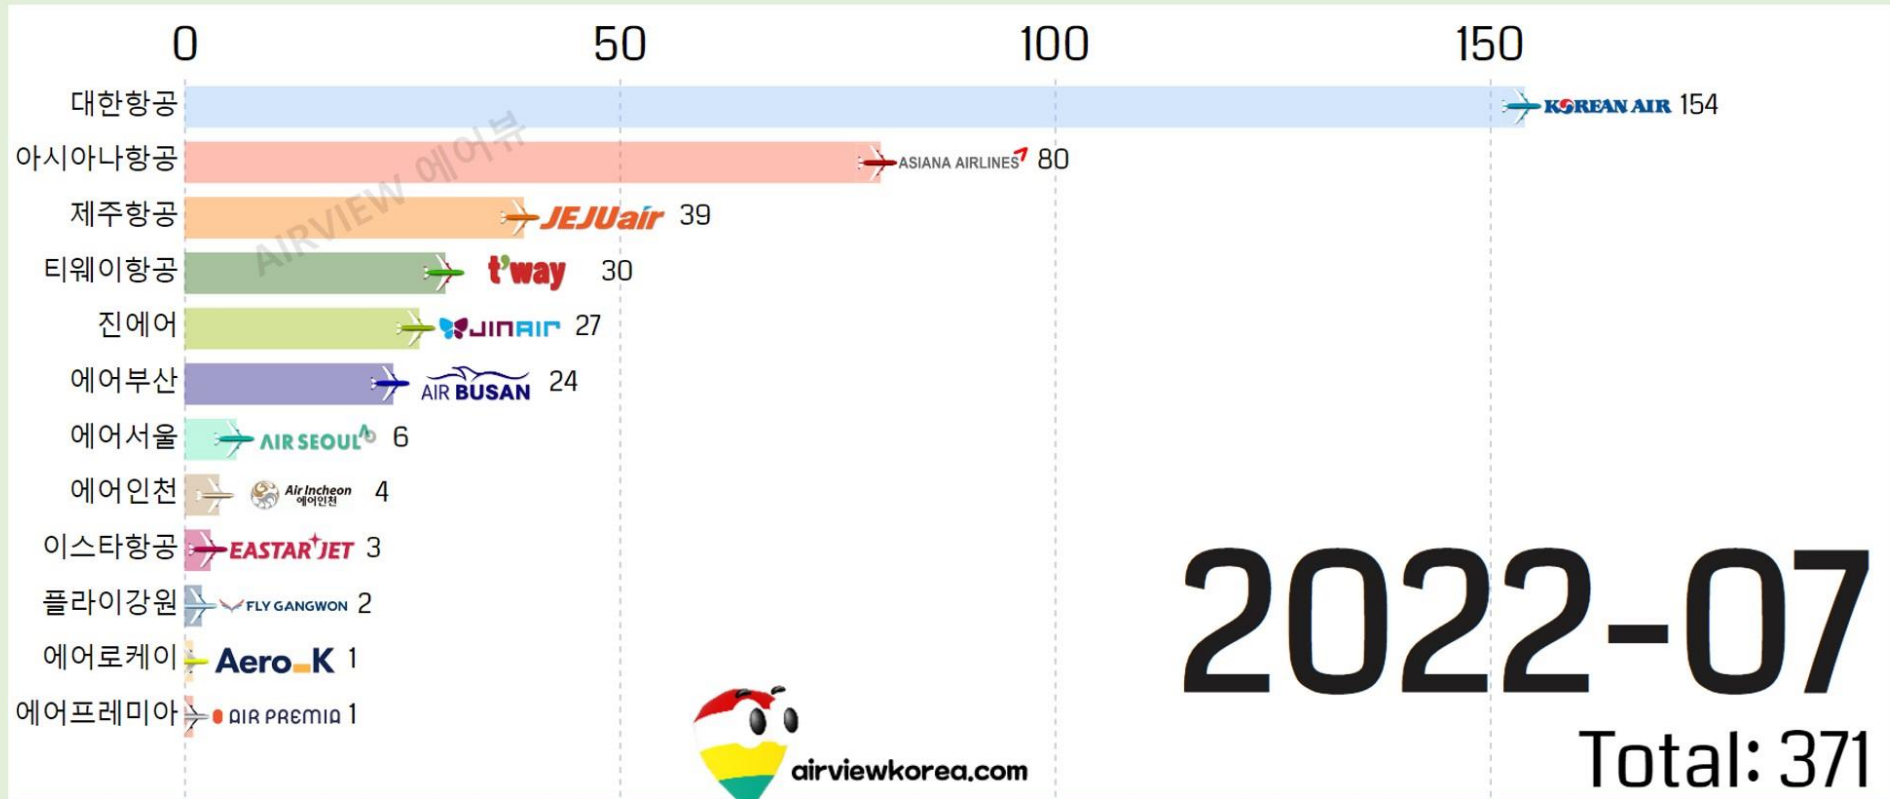

# 2022년 7월 17일, 국내 12개 항공사 비행기 보유대수

# 2022년 7월 17일, 국내 저가항공사(LCC) 비행기 보유 기종